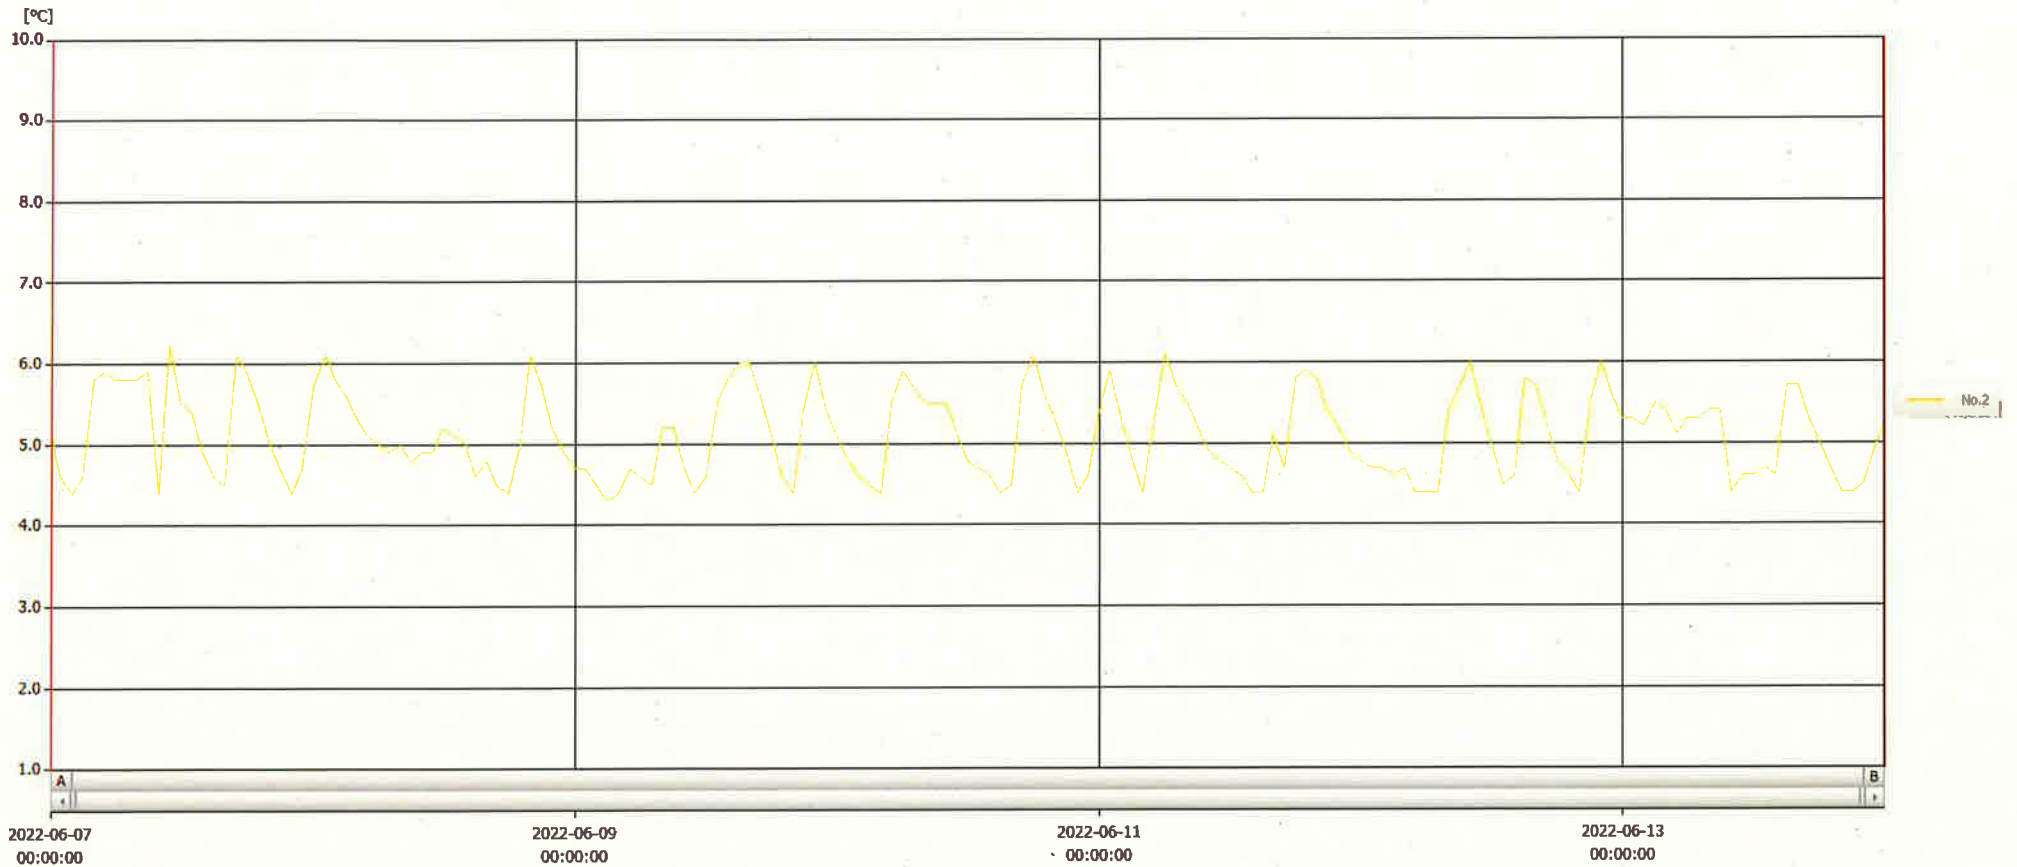

T&D Graph

表示範囲 2022-06-07 00:00:00 - 2022-06-14 00:01:00
 計算範囲 2022-06-07 00:00:00 - 2022-06-14 00:01:00

No.	チャンネル名	記録間隔	データ数	単位	最大値	最小値	平均値
No.2	レイダ検	60 min.	169	°C	6.2	4.3	5.1