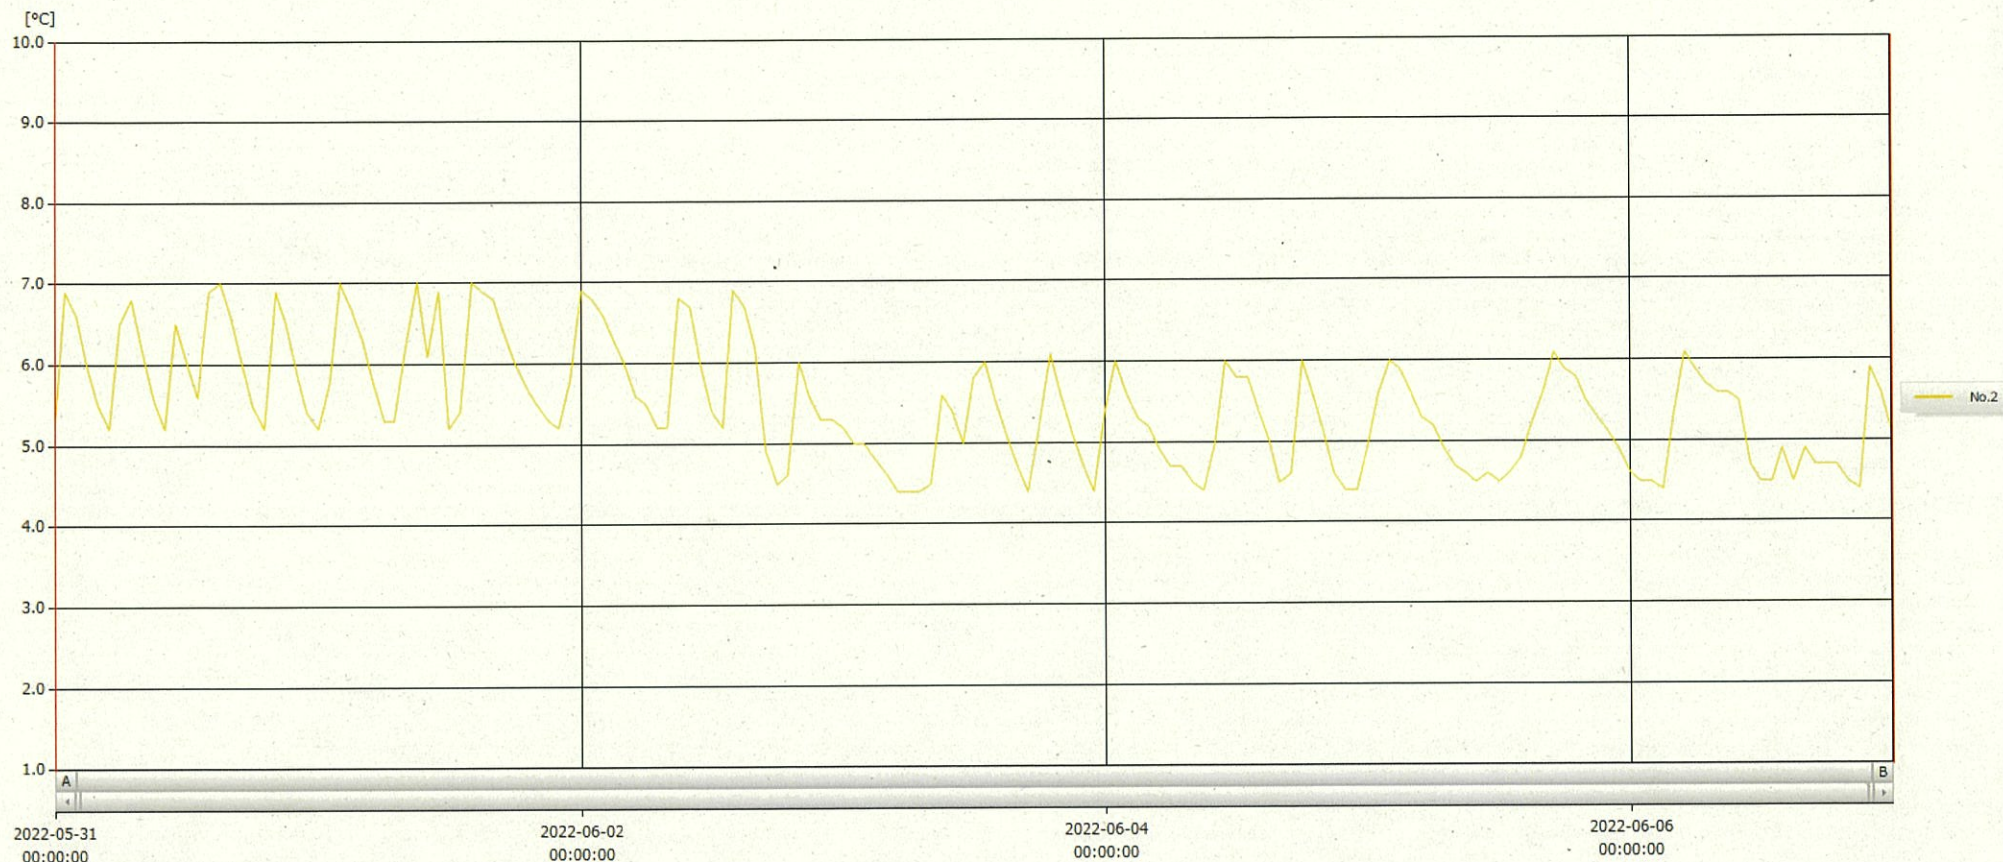

T&D Graph

表示範囲 2022-05-31 00:00:00 - 2022-06-07 00:01:00  
 計算範囲 2022-05-31 00:00:00 - 2022-06-07 00:01:00

No.	チャンネル名	記録間隔	データ数	単位	最大値	最小値	平均値
No.2	レイゾウ検	60 min.	169	°C	7.0	4.4	5.5

07 JUN 2022

深木 美幸