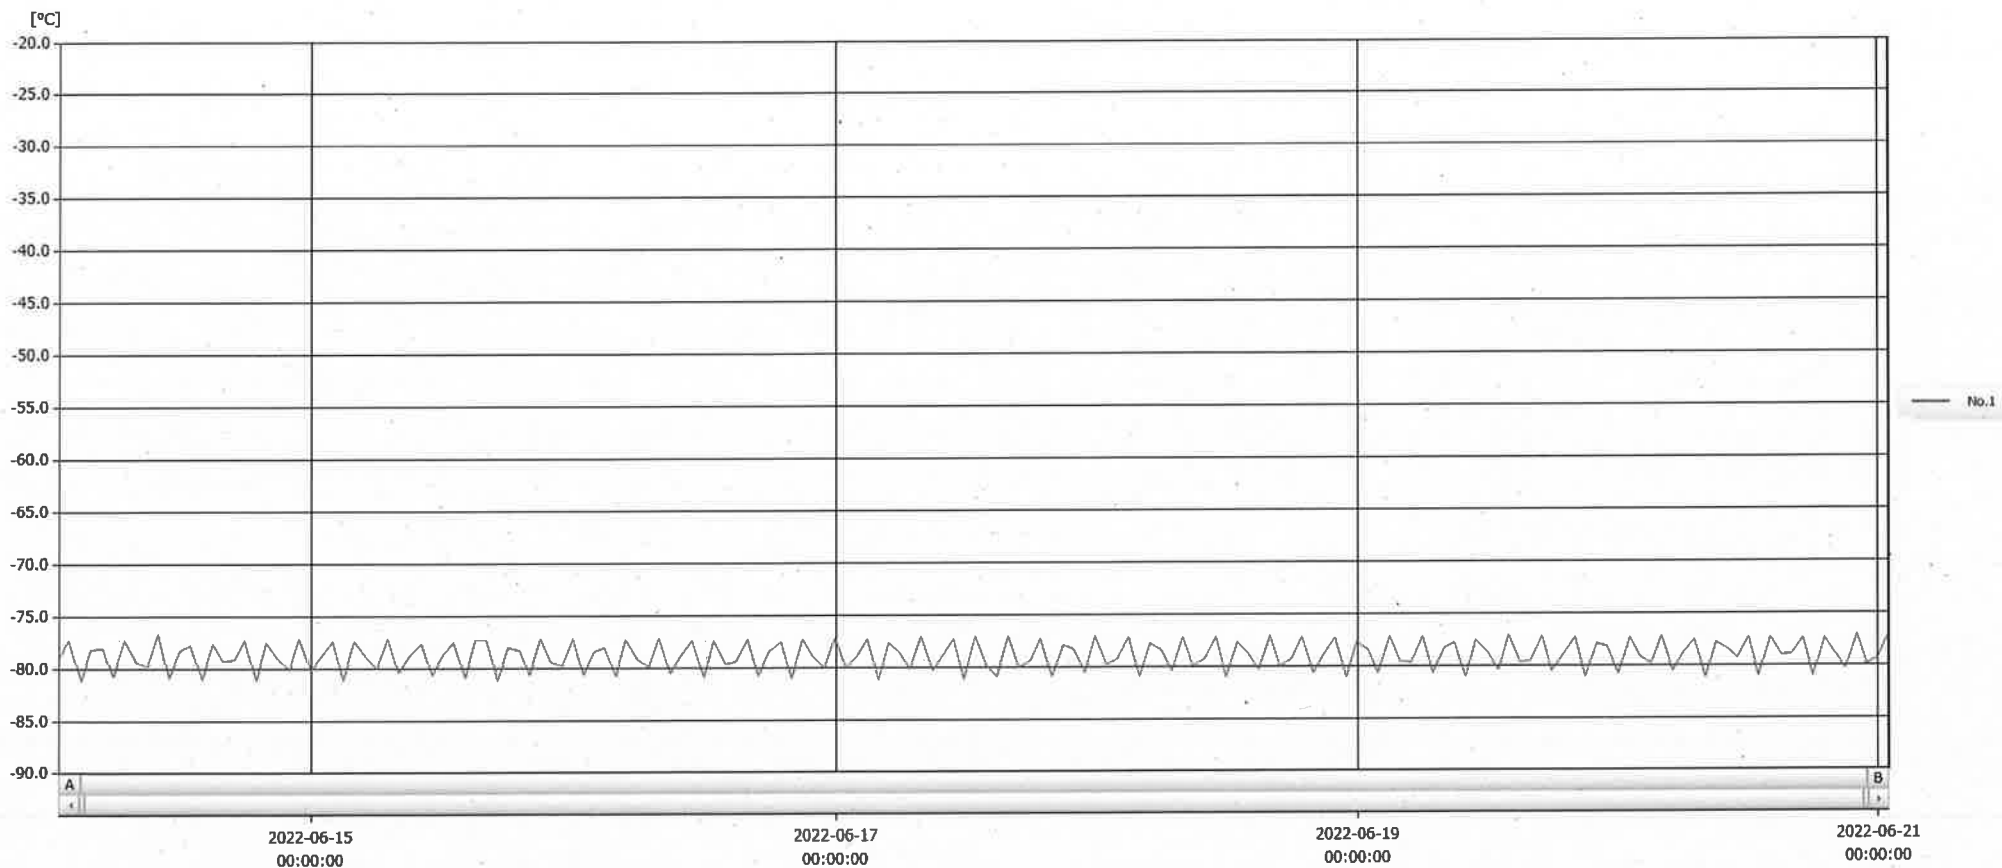

T&D Graph

表示範囲 2022-06-14 00:57:00 - 2022-06-21 00:58:00
 計算範囲 2022-06-14 00:57:00 - 2022-06-21 00:58:00

21 JUN 2022 深木 美章

No.	チャンネル名	記録間隔	データ数	単位	最大値	最小値	平均値
No.1	-80℃ヶ	60 min.	169	°C	-76.7	-81.2	-78.9