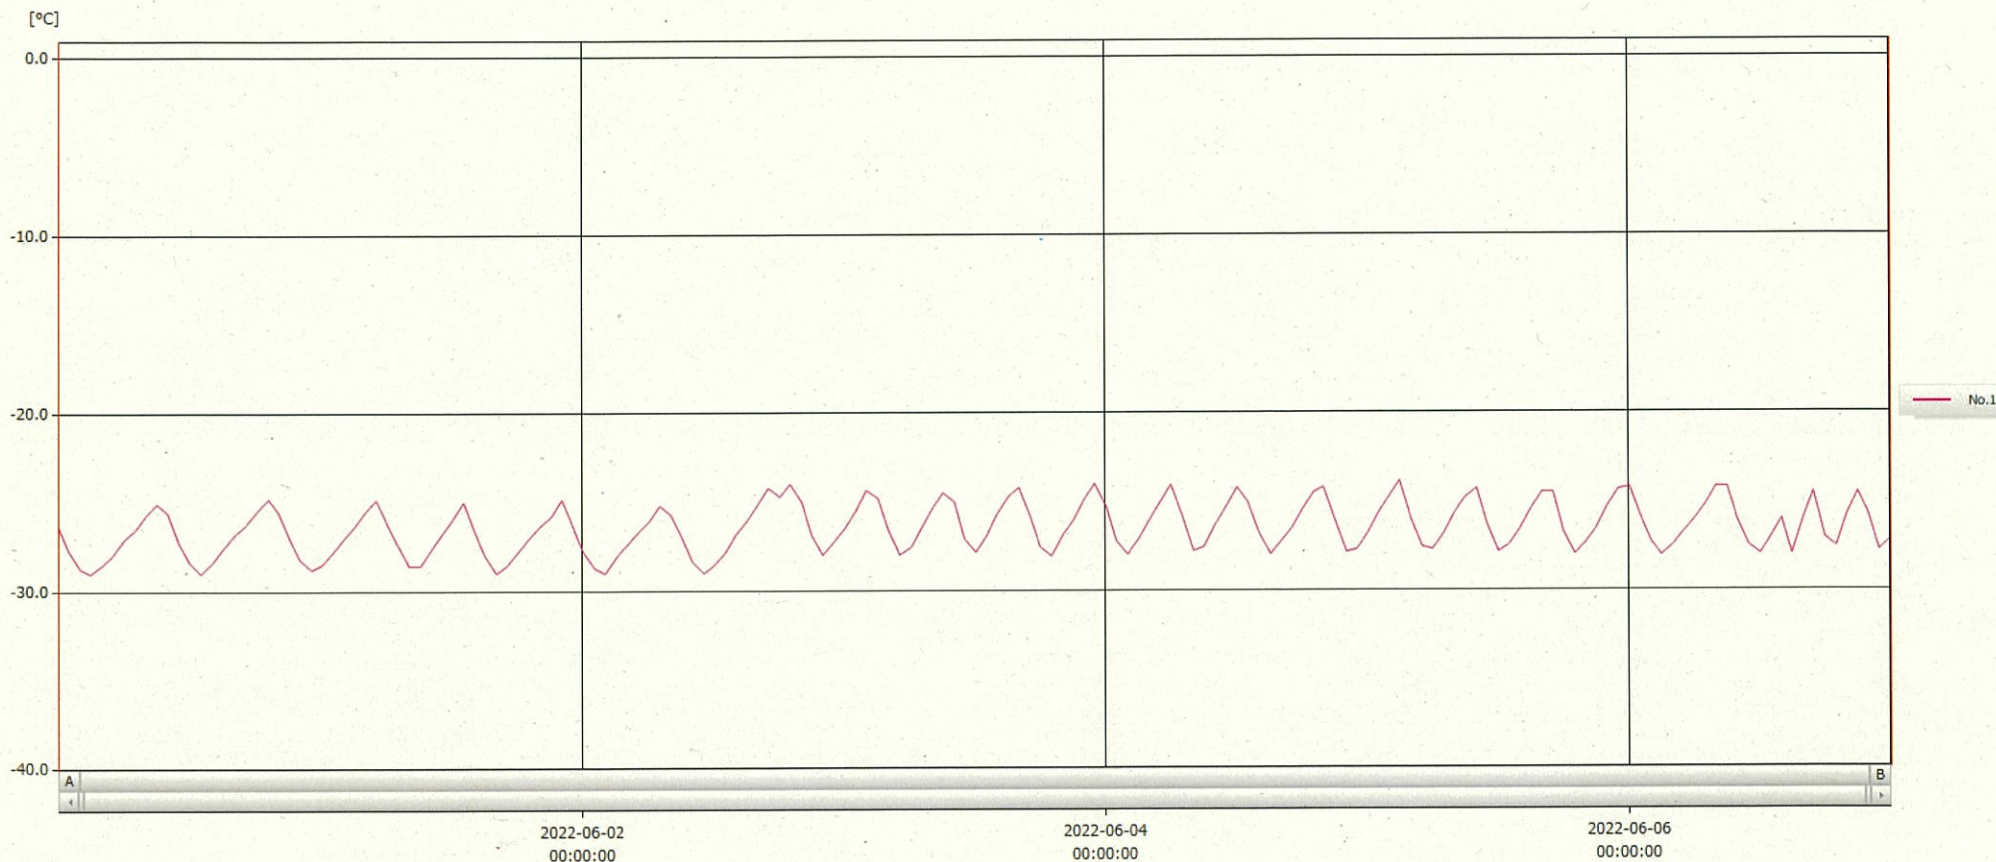

T&D Graph

表示範囲 2022-05-31 00:06:00 - 2022-06-07 00:07:00
 計算範囲 2022-05-31 00:06:00 - 2022-06-07 00:07:00

07 JUN 2022 梁木美幸

No.	チャンネル名	記録間隔	データ数	単位	最大値	最小値	平均値
No.1	-20℃ケ	60 min.	169	℃	-23.9	-29.0	-26.5