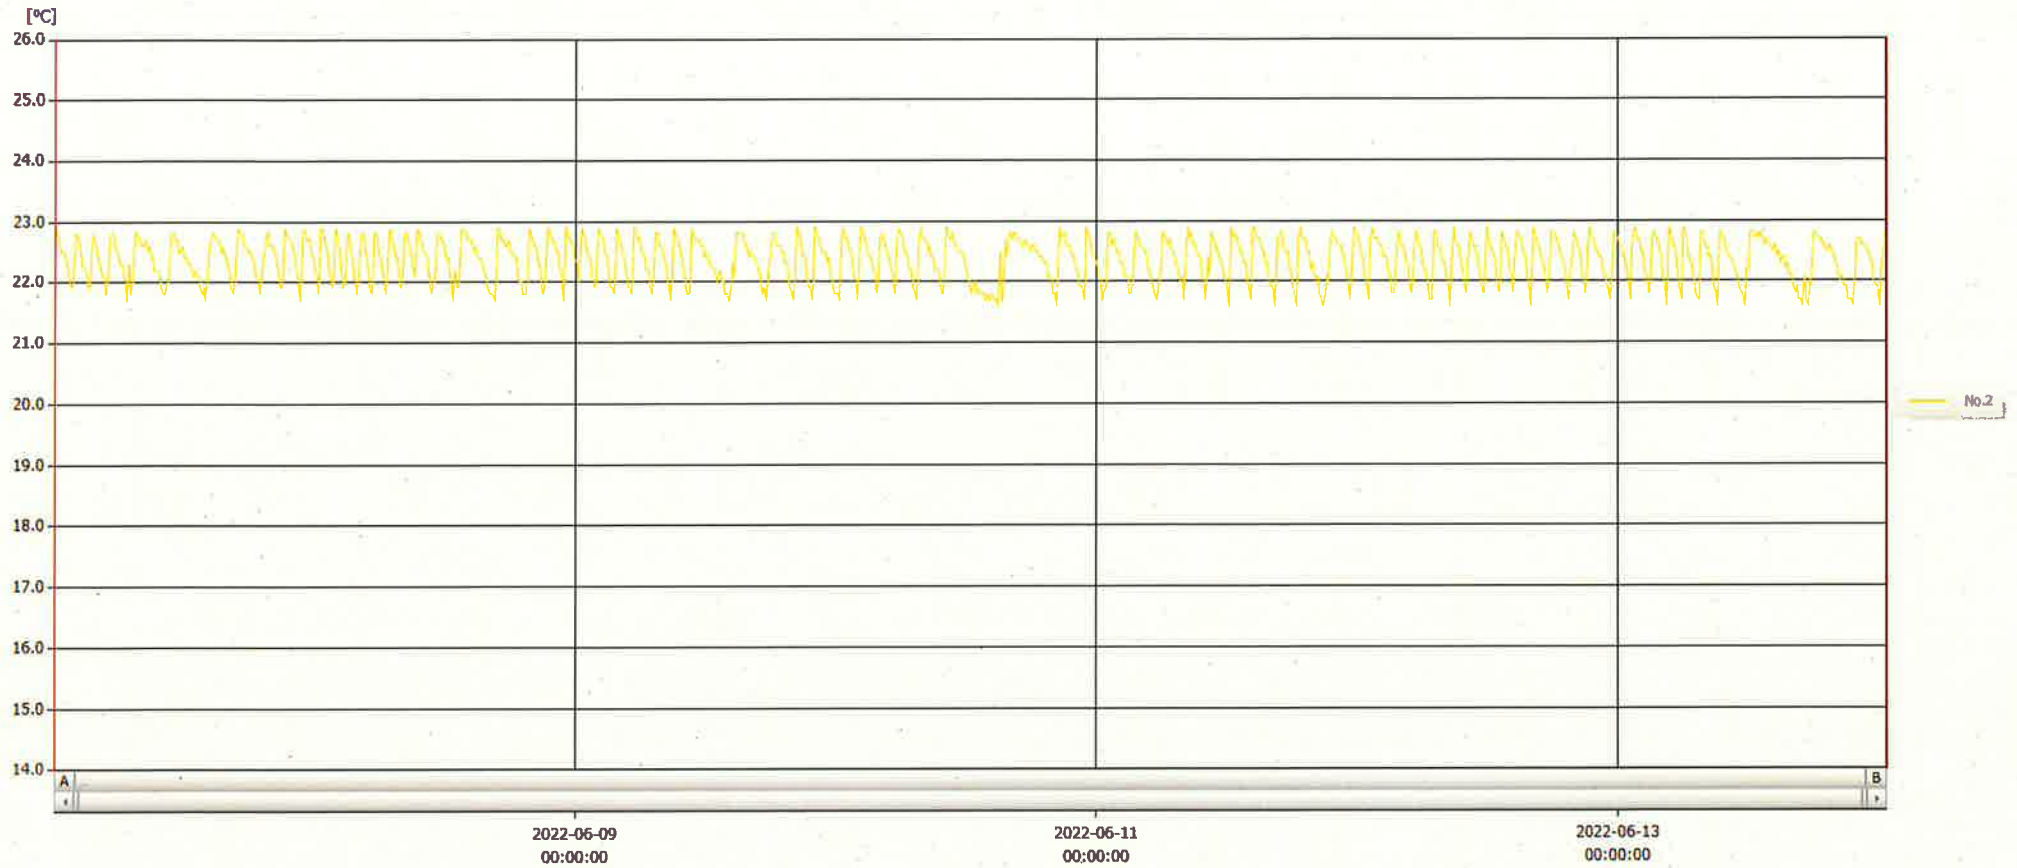

T&D Graph

表示範囲 2022-06-07 00:01:00 - 2022-06-14 00:52:00  
 計算範囲 2022-06-07 00:01:00 - 2022-06-14 00:52:00

No.	チャンネル名	記録間隔	データ数	単位	最大値	最小値	平均値
No.2	材口2	10 min.	1014	°C	22.9	21.6	22.4

14 JUN 2022

梁木美章