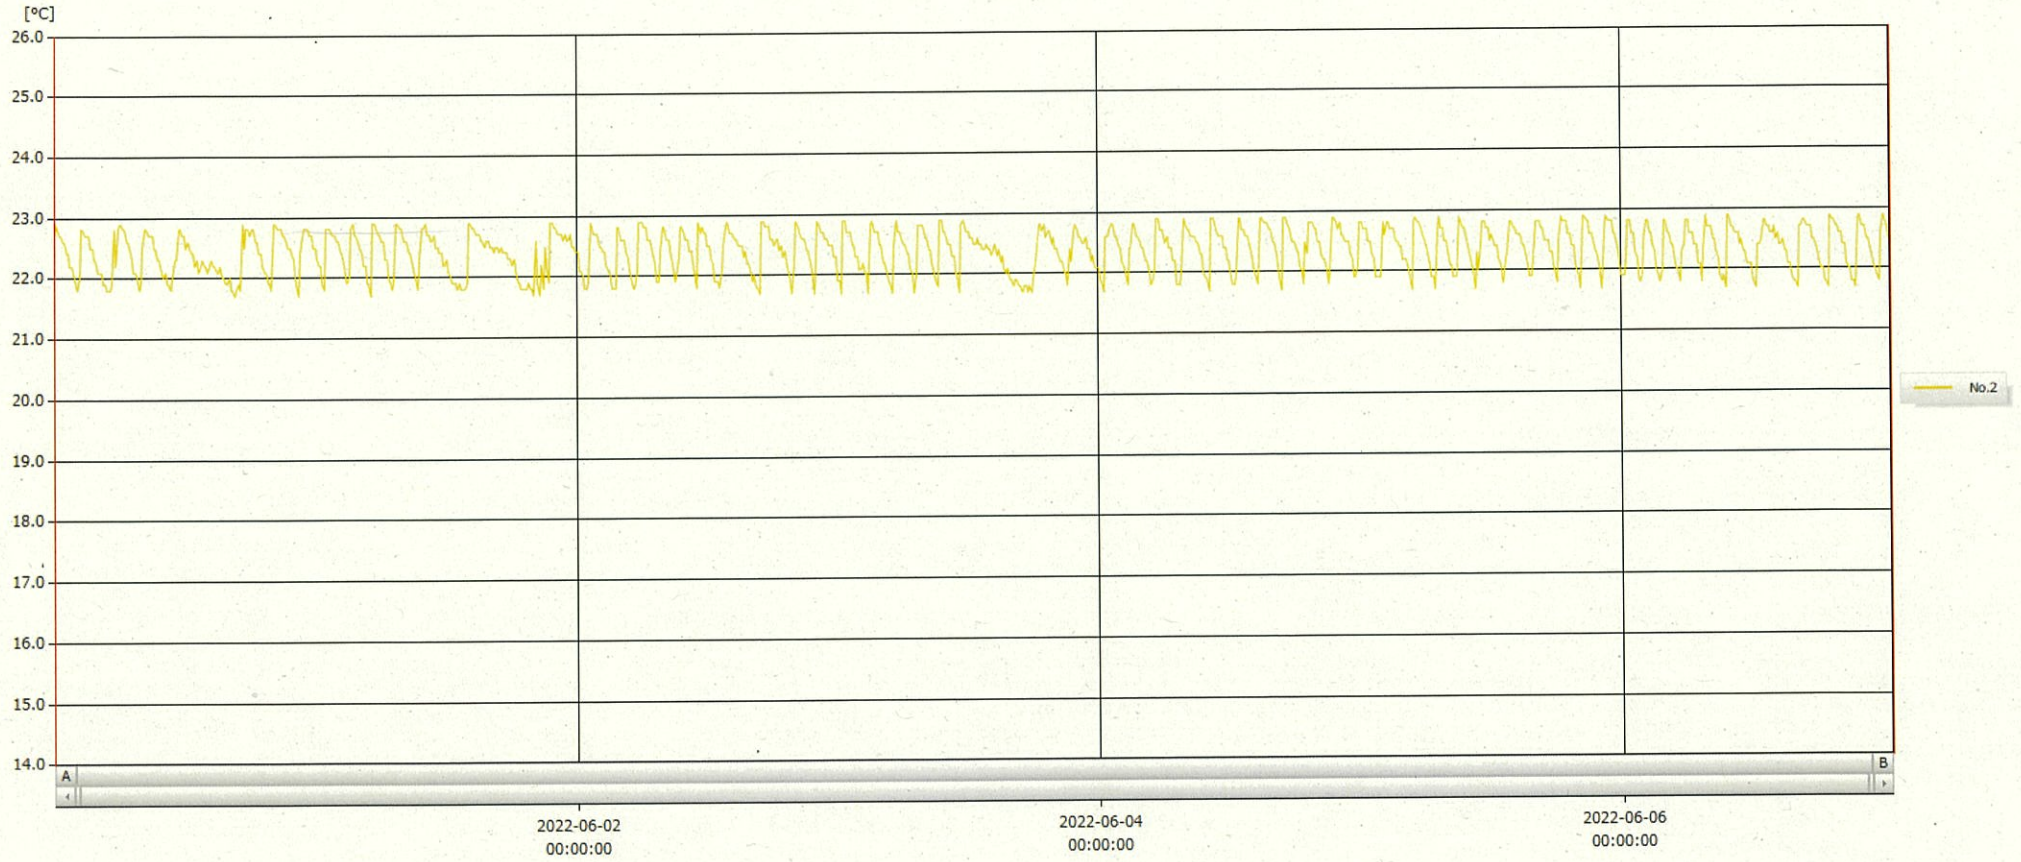

T&D Graph

表示範囲 2022-05-31 00:01:00 - 2022-06-07 00:52:00
 計算範囲 2022-05-31 00:01:00 - 2022-06-07 00:52:00

No.	チャンネル名	記録間隔	データ数	単位	最大値	最小値	平均値
No.2	材口2	10 min.	1014	°C	22.9	21.7	22.4

07 JUN 2022

梁木美幸