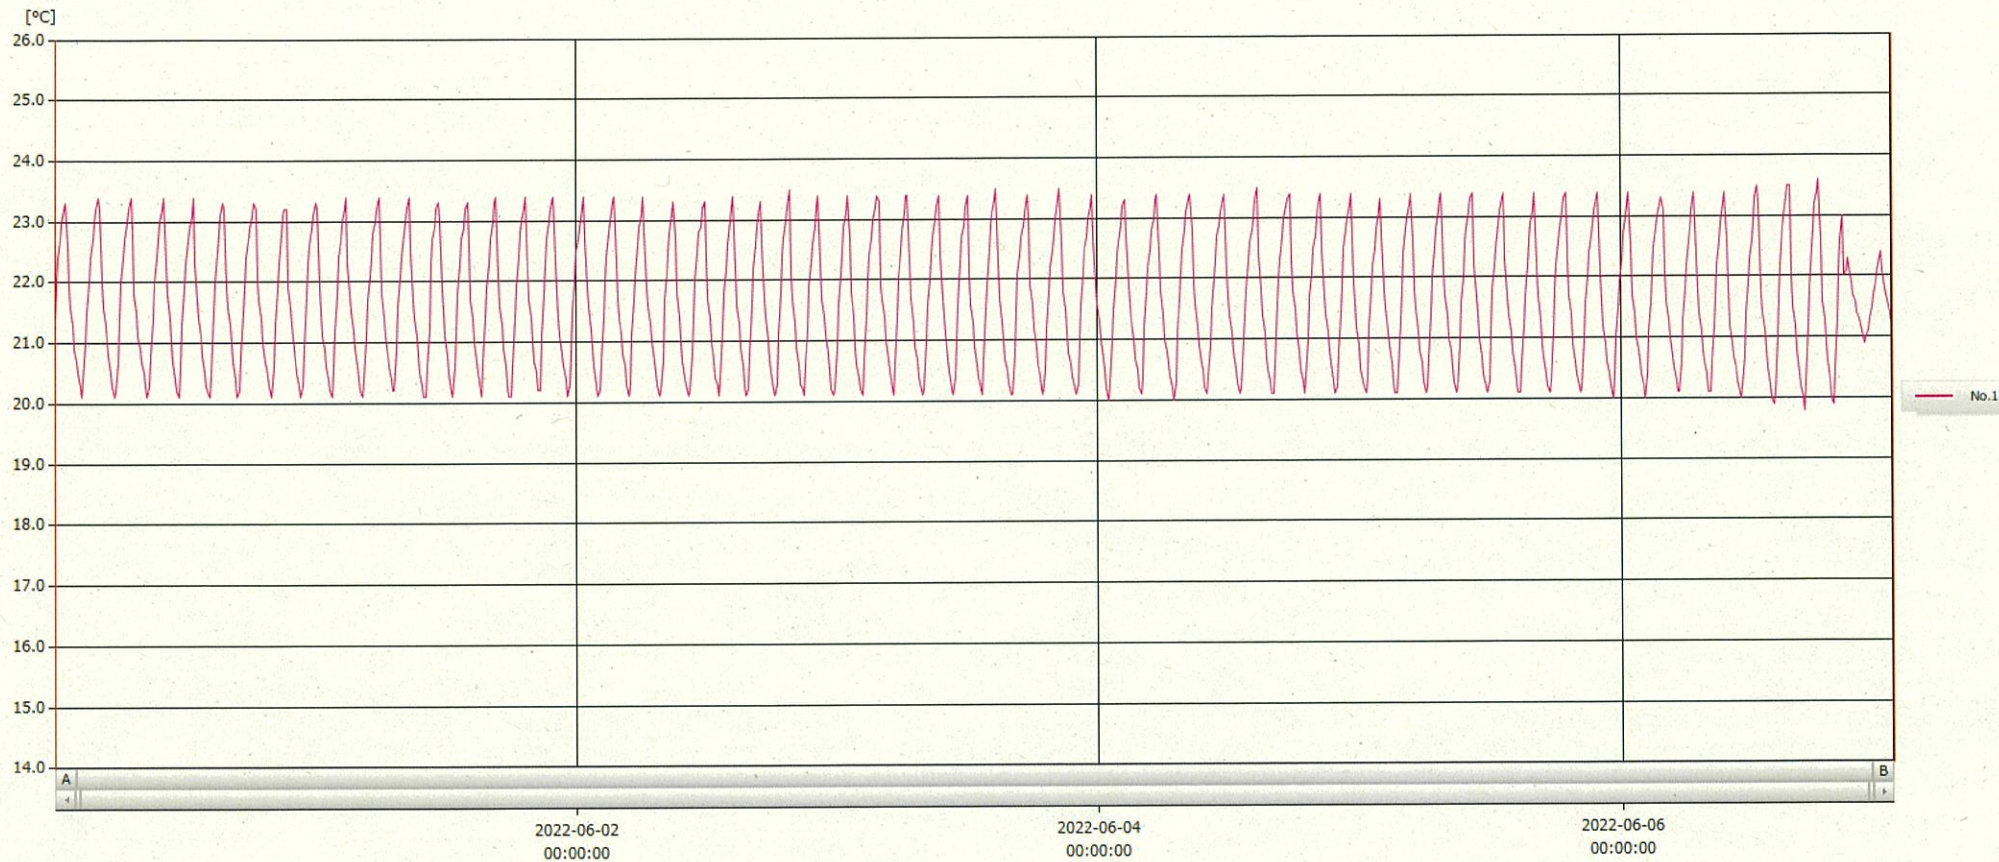

T&D Graph

表示範囲 2022-05-31 00:08:00 - 2022-06-07 00:59:00  
 計算範囲 2022-05-31 00:08:00 - 2022-06-07 00:59:00

| No.  | チャンネル名 | 記録間隔    | データ数 | 単位 | 最大値  | 最小値  | 平均値  |
|------|--------|---------|------|----|------|------|------|
| No.1 | 材口1    | 10 min. | 1014 | °C | 23.6 | 19.8 | 21.6 |