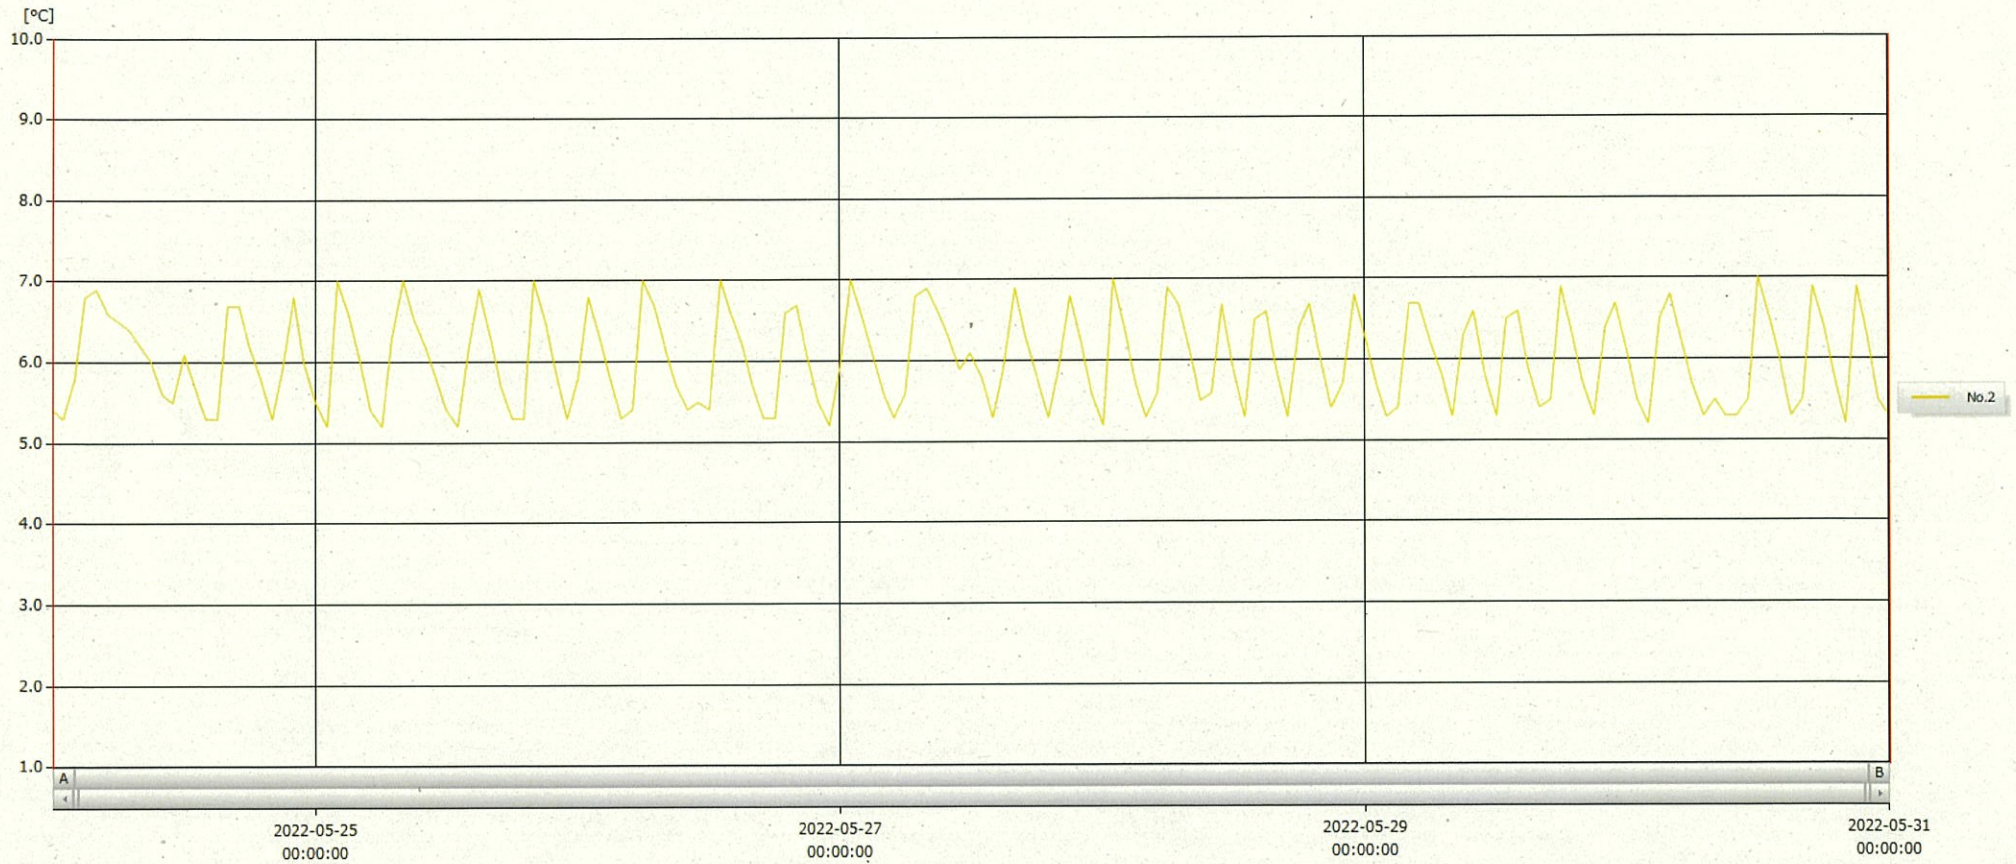

T&D Graph

表示範囲 2022-05-24 00:00:00 - 2022-05-31 00:01:00
 計算範囲 2022-05-24 00:00:00 - 2022-05-31 00:01:00

No.	チャンネル名	記録間隔	データ数	単位	最大値	最小値	平均値
No.2	レイゾウ検	60 min.	169	°C	7.0	5.2	6.0

31 MAY 2022

梁木 美幸