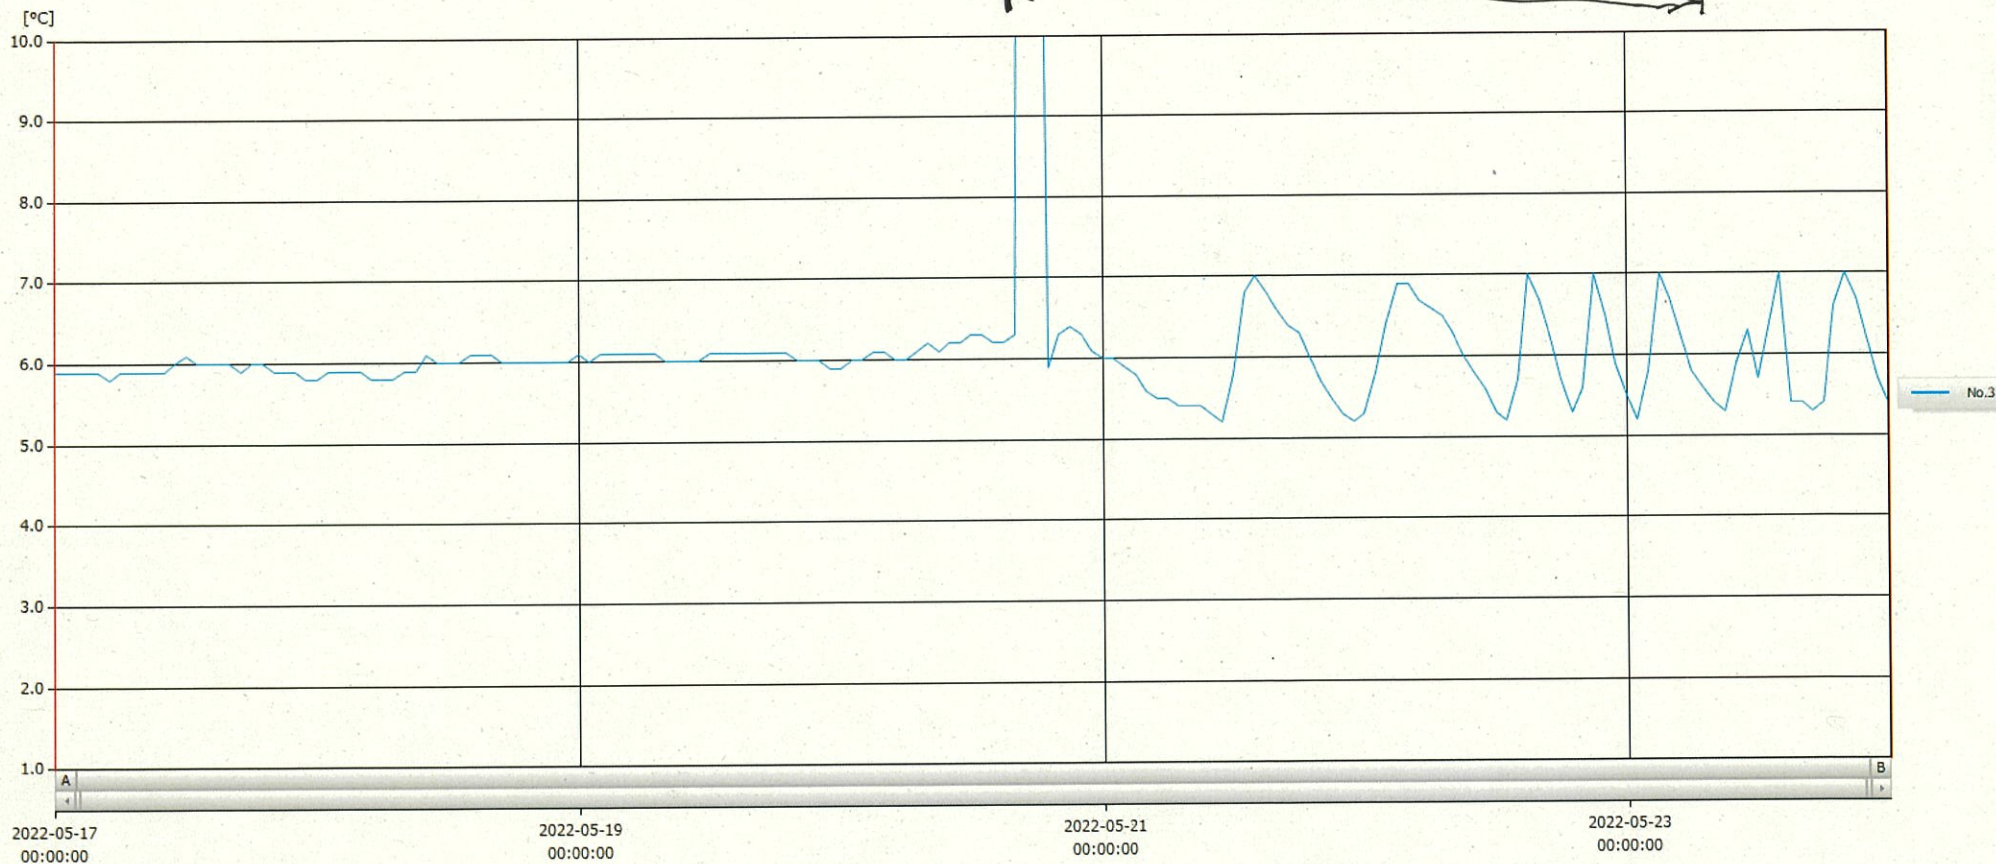

2022.5.20 検体用冷蔵庫交換開始 (KGT-40(DHC))
 16:00
 2022.5.23 8:31 庫内温度確認 主検体保管なし
 ←—————→

表示範囲 2022-05-17 00:00:00 - 2022-05-24 00:01:00
 計算範囲 2022-05-17 00:00:00 - 2022-05-24 00:01:00

No.	チャンネル名	記録間隔	データ数	単位	最大値	最小値	平均値
No.3	レイウ検	60 min.	169	°C	24.1	5.2	6.2