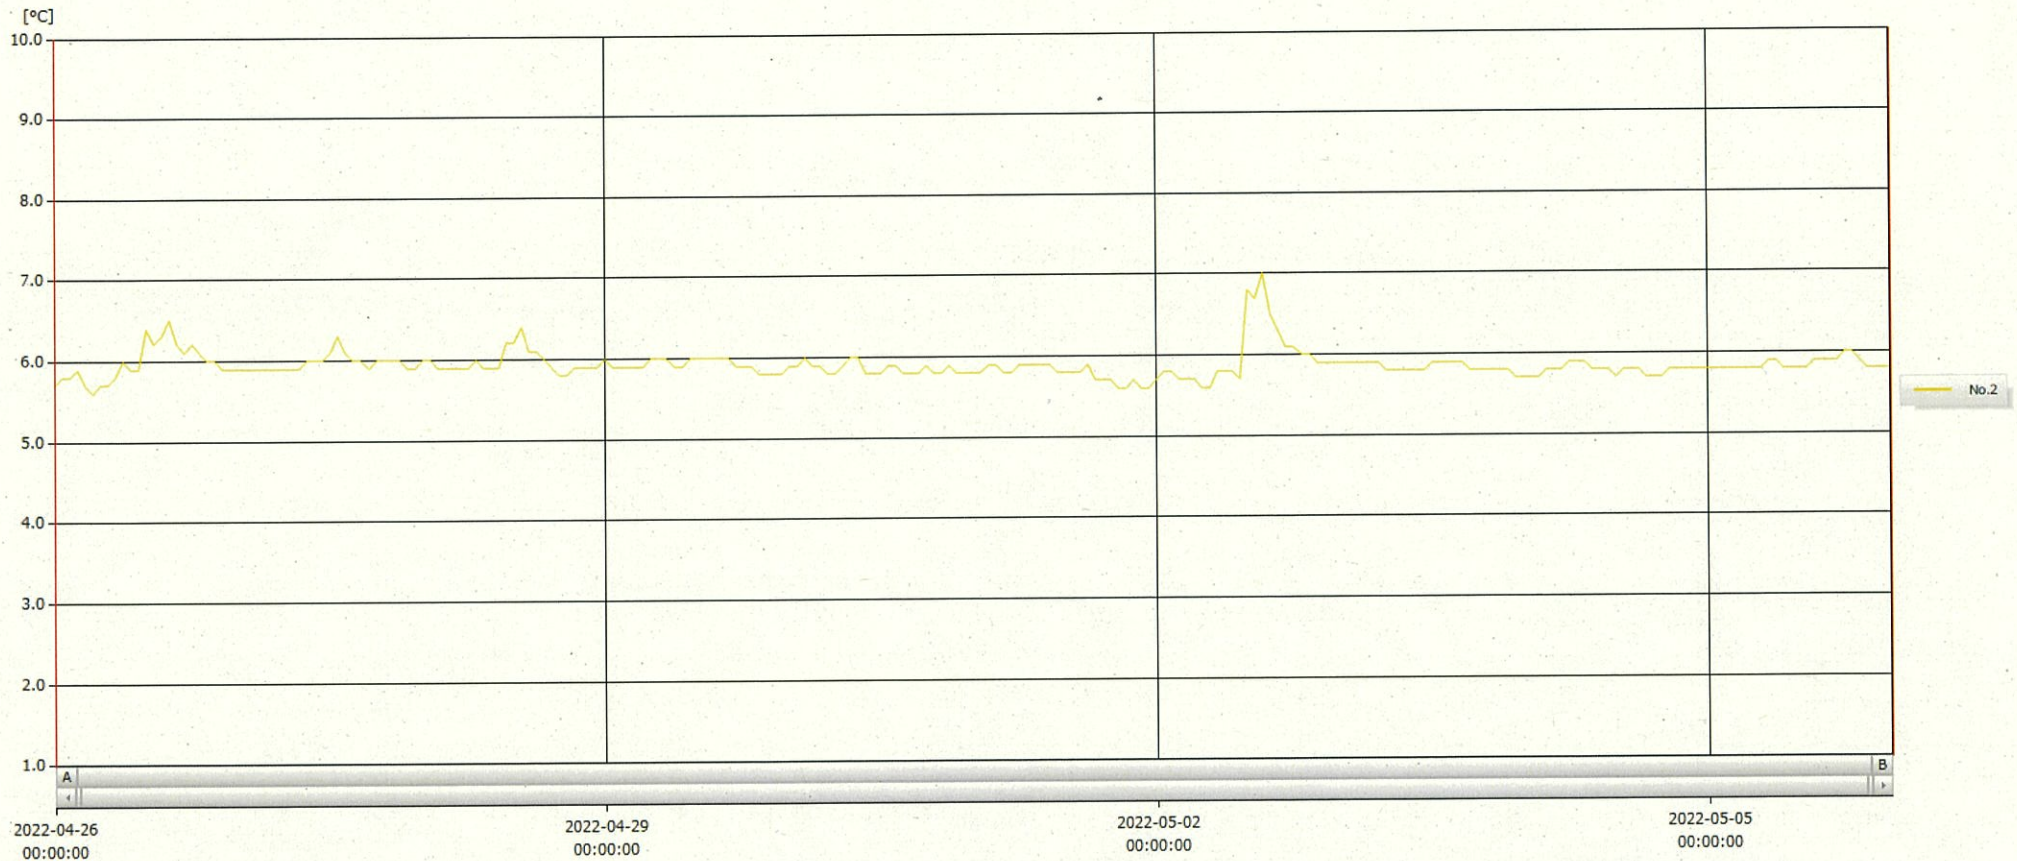

T&D Graph

表示範囲 2022-04-26 00:00:00 - 2022-05-06 00:01:00  
 計算範囲 2022-04-26 00:00:00 - 2022-05-06 00:01:00

No.	チャンネル名	記録間隔	データ数	単位	最大値	最小値	平均値
No.2	レイアウト検	60 min.	241	°C	7.0	5.6	5.9

06 MAY 2022 梁木 美章