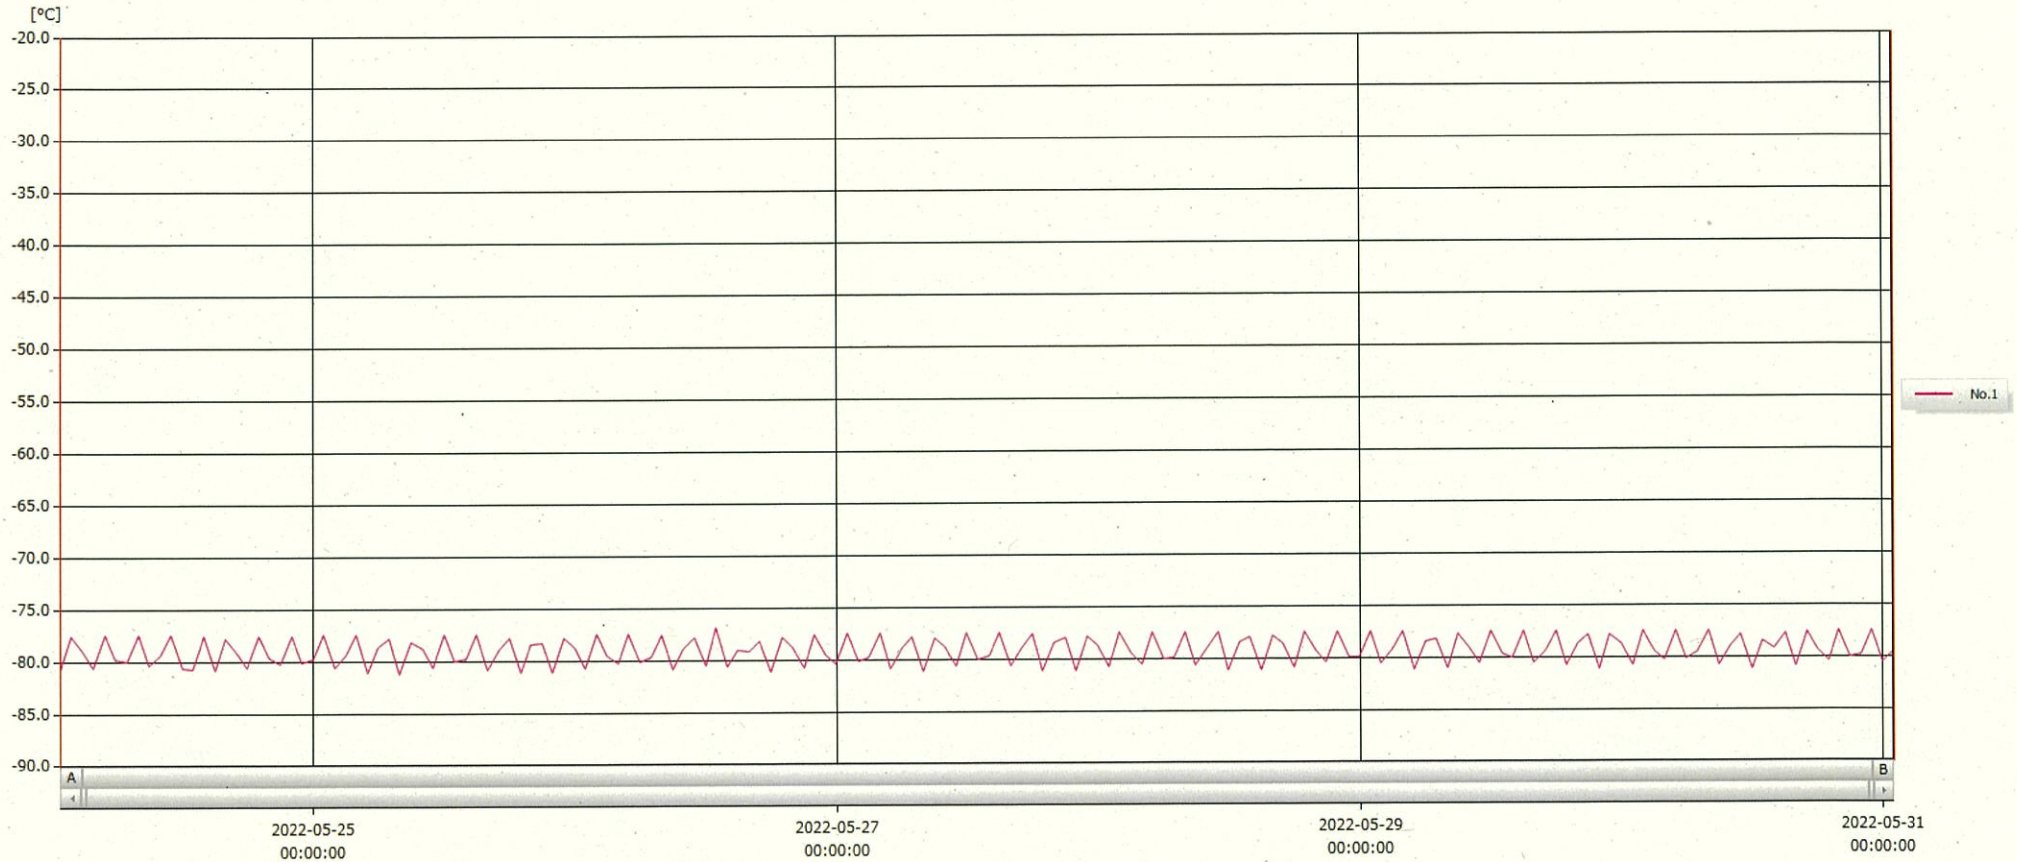

T&D Graph

表示範囲 2022-05-24 00:57:00 - 2022-05-31 00:58:00  
 計算範囲 2022-05-24 00:57:00 - 2022-05-31 00:58:00

31 MAY 2022

梁木美幸

No.	チャンネル名	記録間隔	データ数	単位	最大値	最小値	平均値
No.1	-80℃ケ	60 min.	169	℃	-76.9	-81.3	-79.2