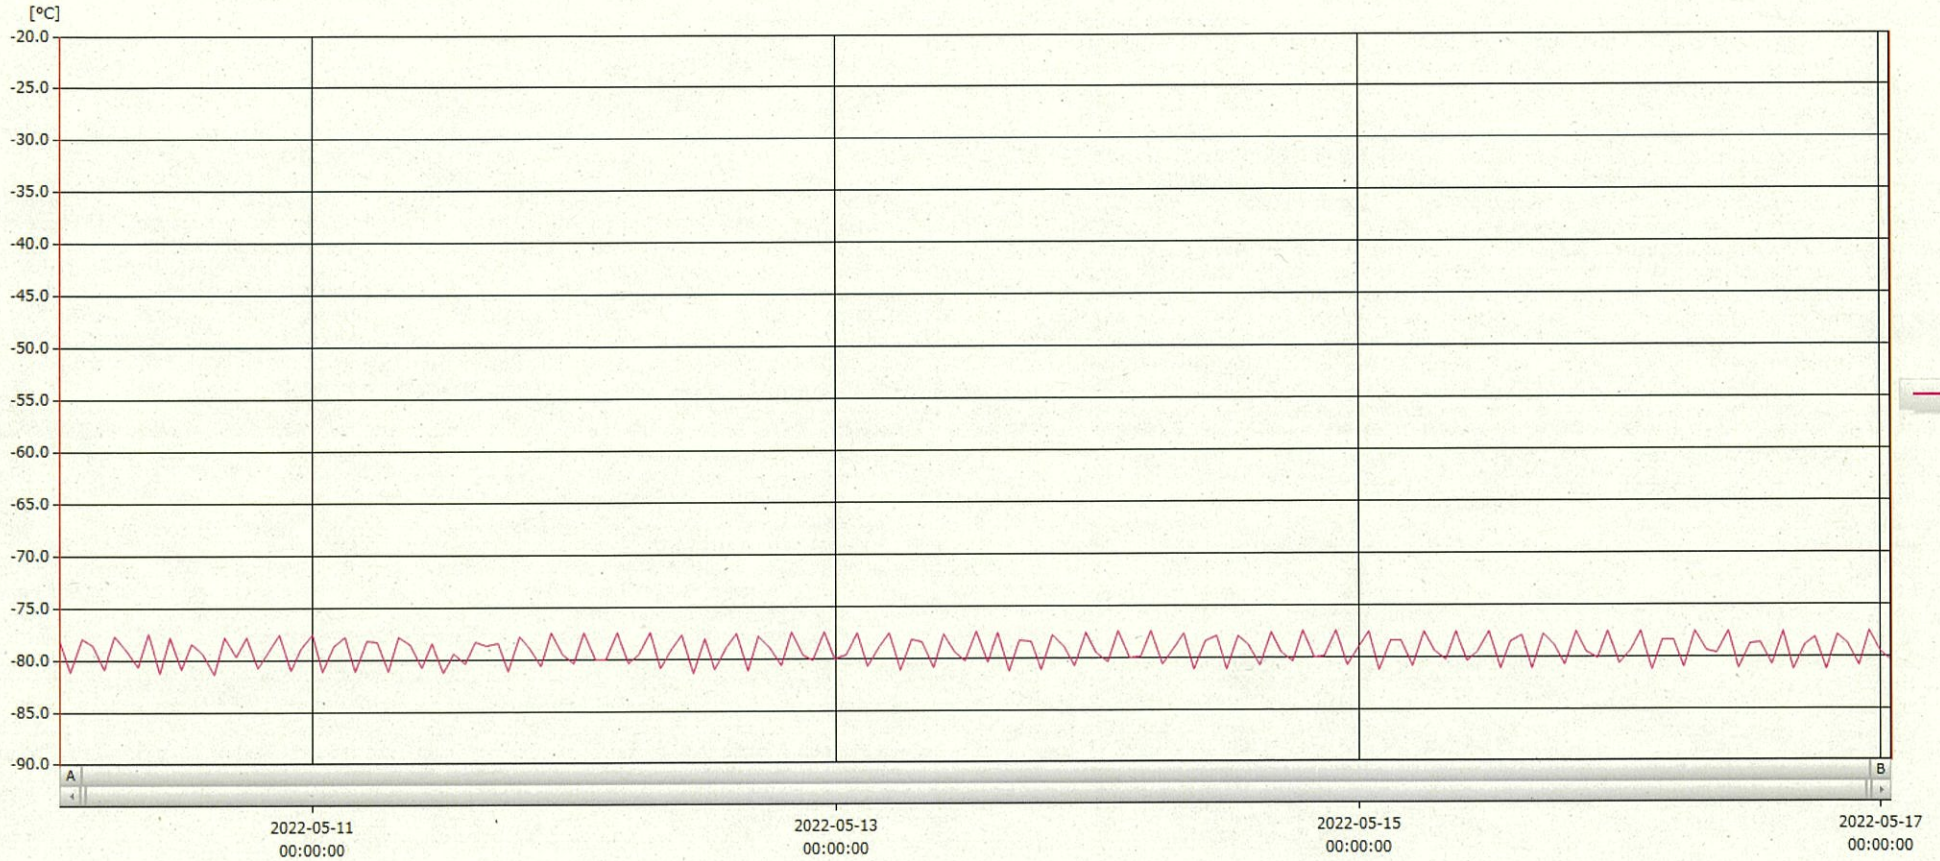

T&D Graph

表示範囲 2022-05-10 00:57:00 - 2022-05-17 00:58:00
 計算範囲 2022-05-10 00:57:00 - 2022-05-17 00:58:00

17 MAY 2022 梁木美章

No.	チャンネル名	記録間隔	データ数	単位	最大値	最小値	平均値
No.1	-80℃ケ	60 min.	169	°C	-77.5	-81.4	-79.3