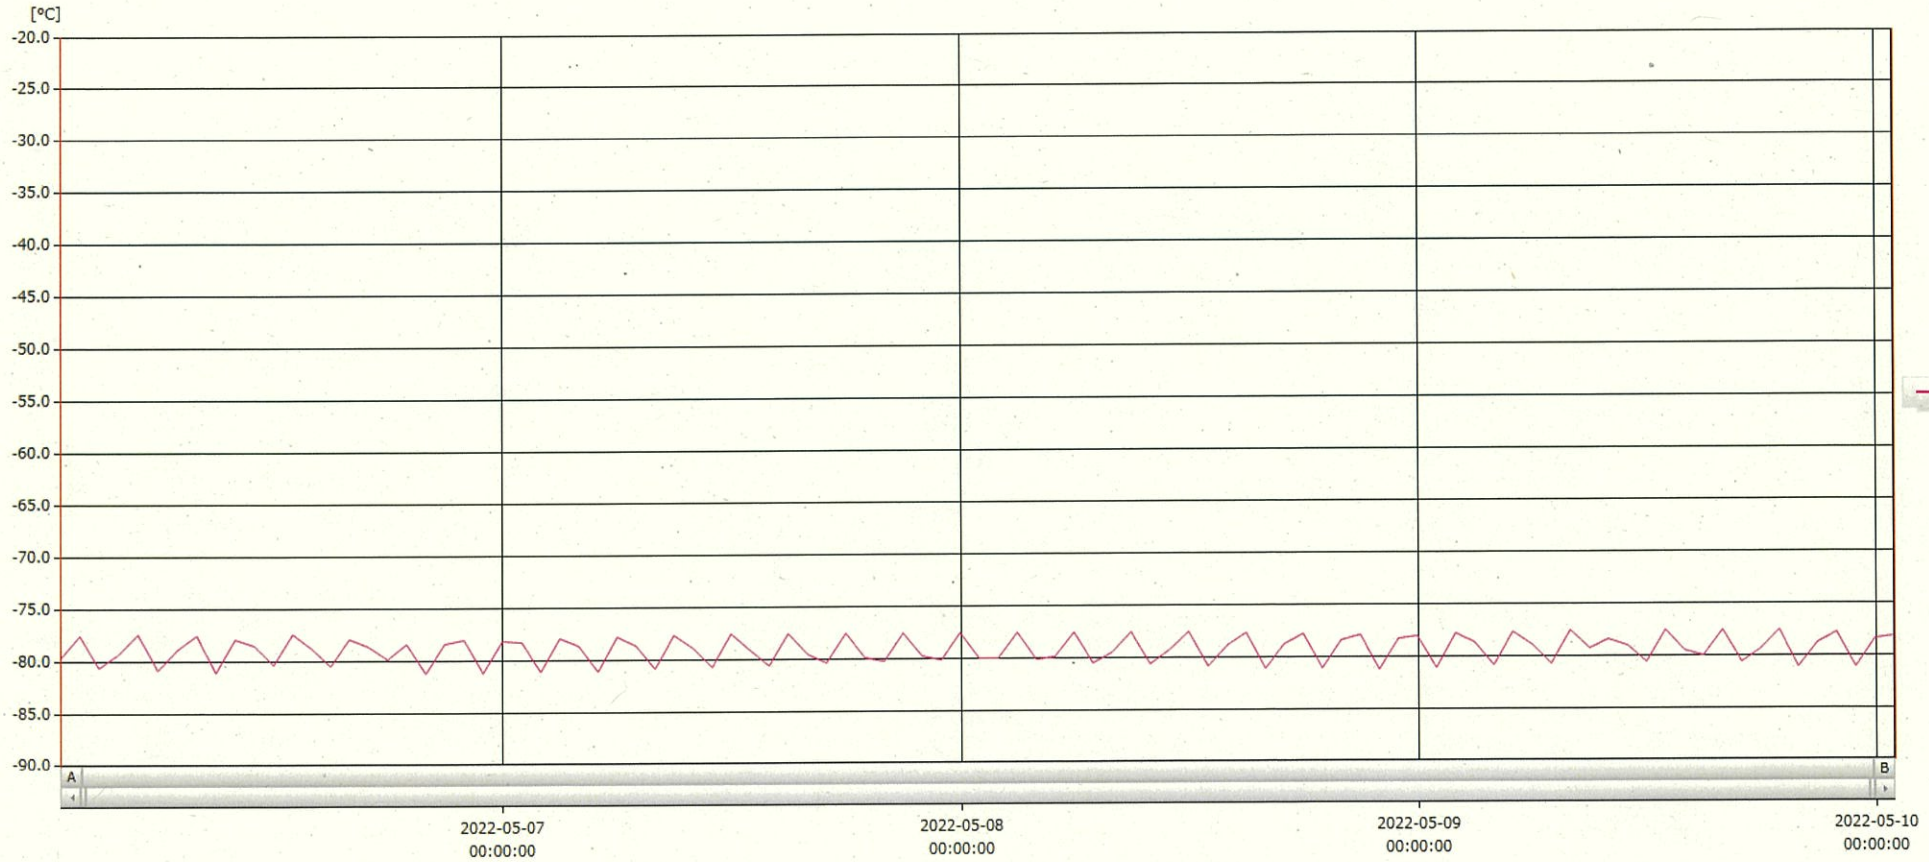

T&D Graph

表示範囲 2022-05-06 00:57:00 - 2022-05-10 00:58:00
 計算範囲 2022-05-06 00:57:00 - 2022-05-10 00:58:00

10 MAY 2022 梁木美幸

No.	チャンネル名	記録間隔	データ数	単位	最大値	最小値	平均値
No.1	-80℃ケ	60 min.	97	℃	-77.5	-81.3	-79.2