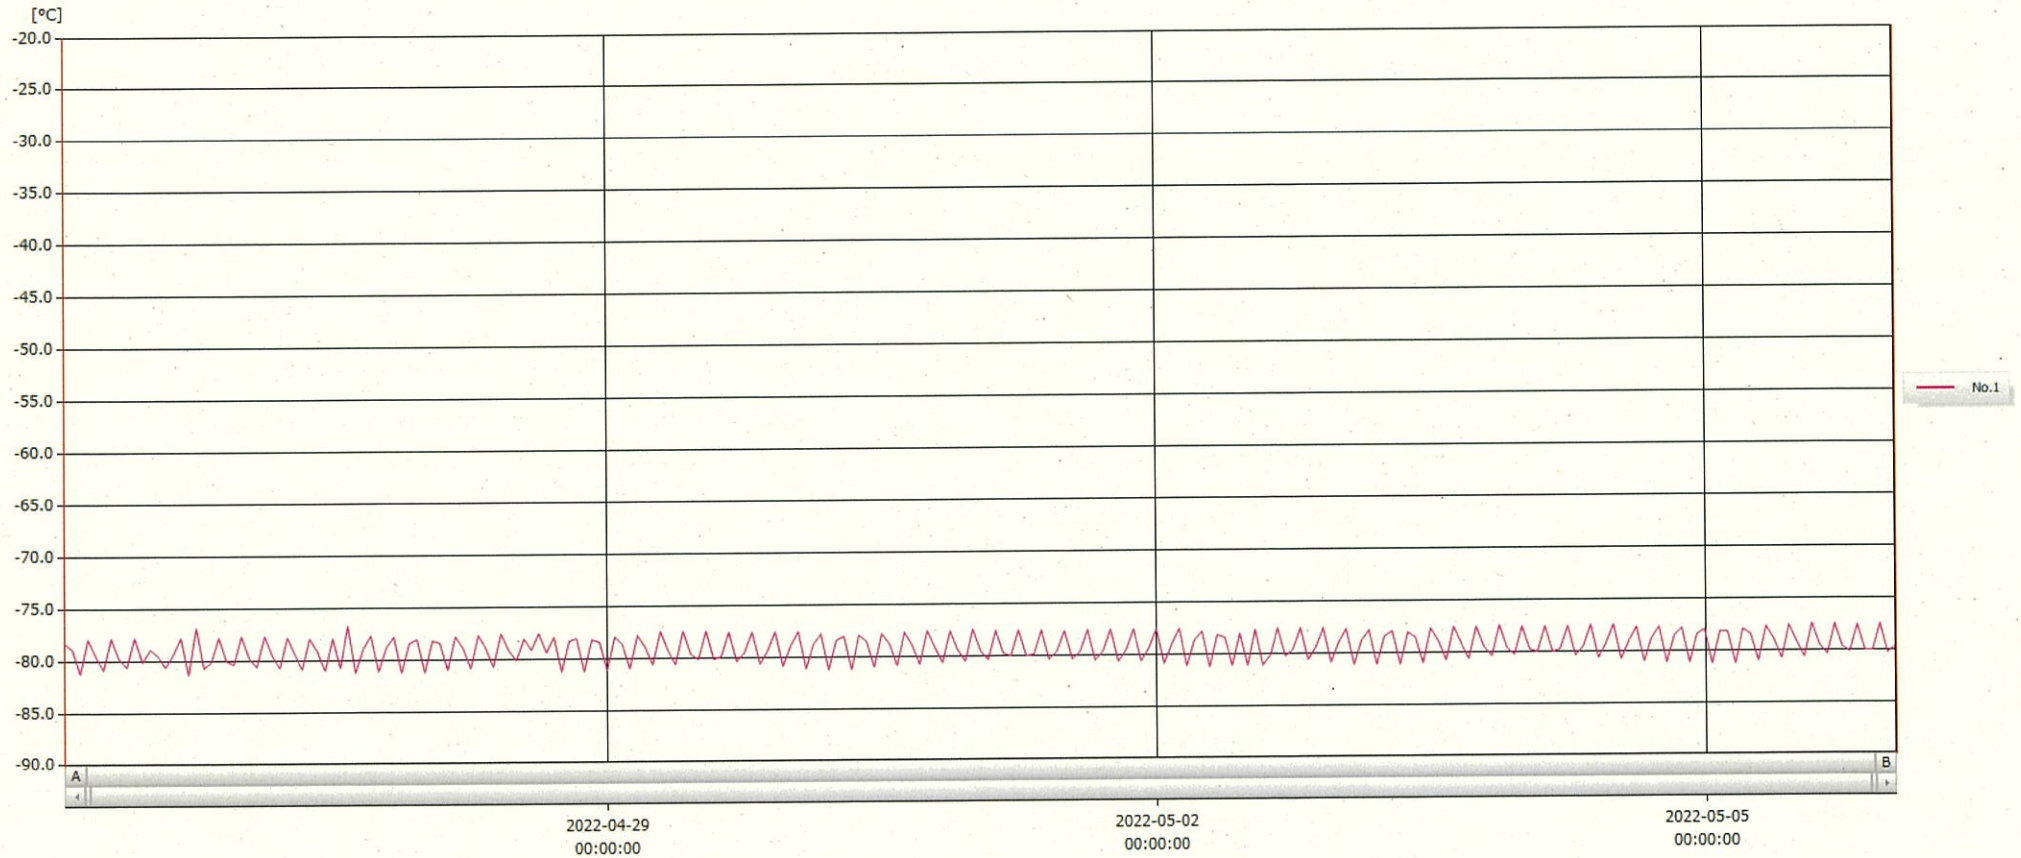

T&D Graph

表示範囲 2022-04-26 00:57:00 - 2022-05-06 00:58:00
 計算範囲 2022-04-26 00:57:00 - 2022-05-06 00:58:00

06 MAY 2022 梁木 美幸

No.	チャンネル名	記録間隔	データ数	単位	最大値	最小値	平均値
No.1	-80℃ケ	60 min.	241	℃	-76.8	-81.4	-79.2