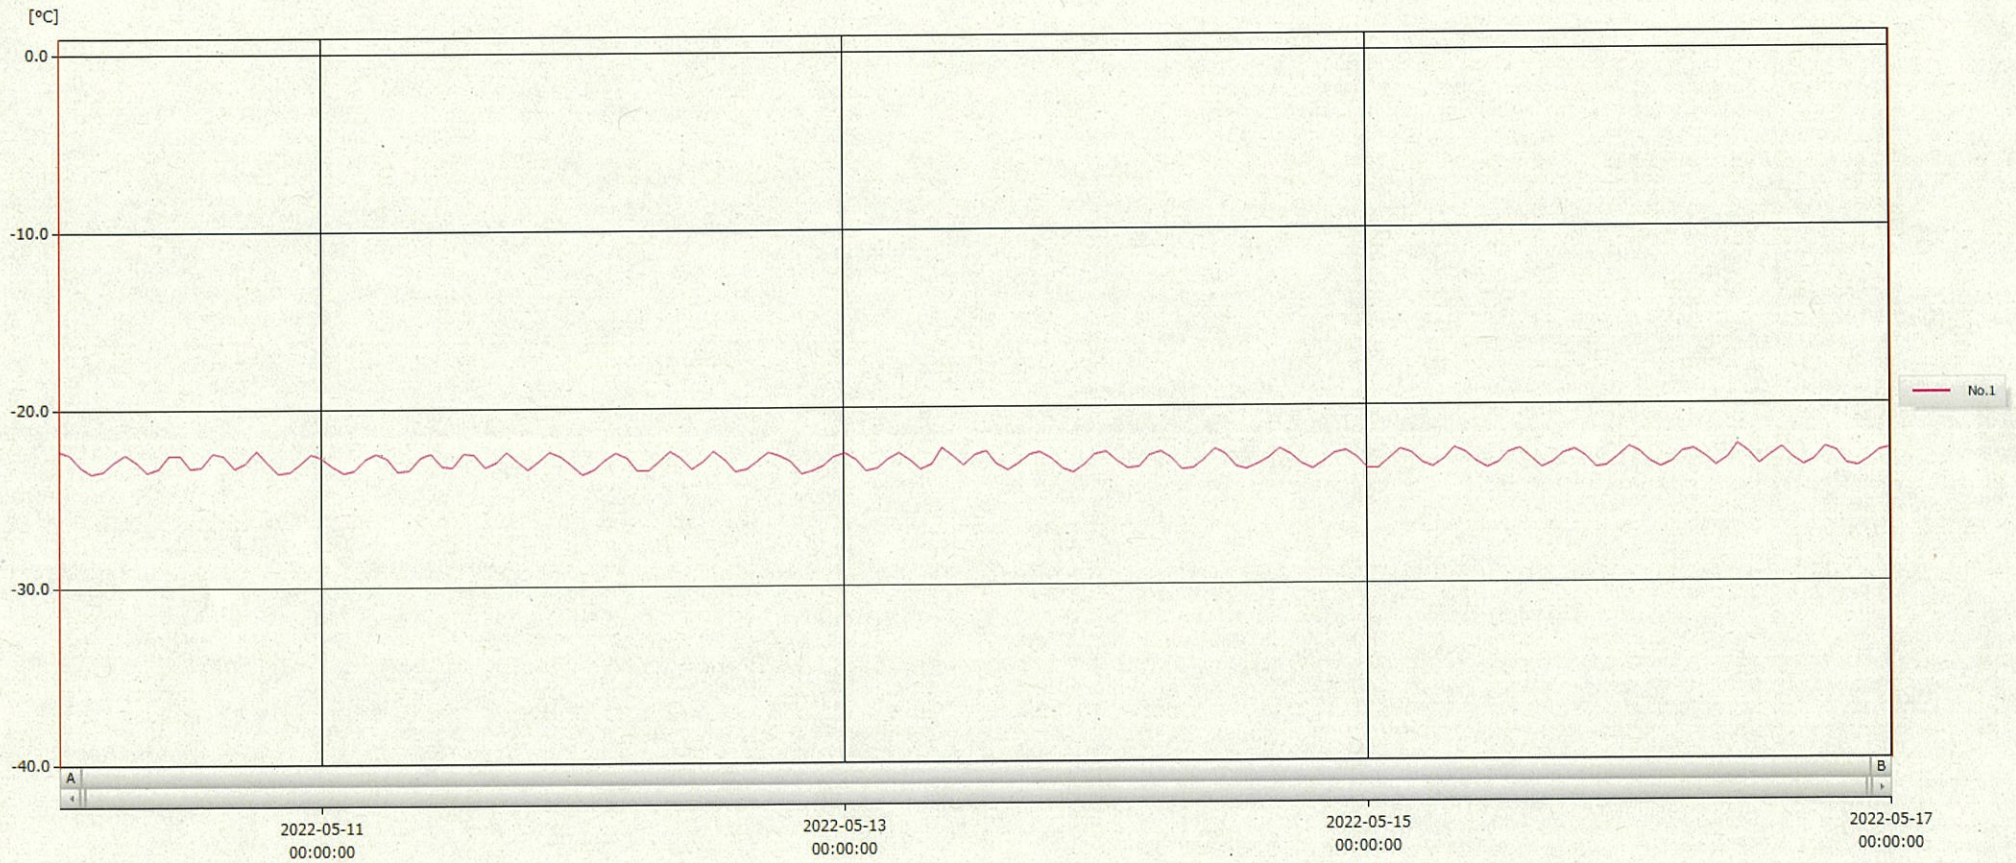

T&D Graph

表示範囲 2022-05-10 00:04:00 - 2022-05-17 00:05:00  
 計算範囲 2022-05-10 00:04:00 - 2022-05-17 00:05:00

17 MAY 2022 梁木美幸

No.	チャンネル名	記録間隔	データ数	単位	最大値	最小値	平均値
No.1	-20℃ケ	60 min.	169	°C	-22.3	-23.7	-23.0