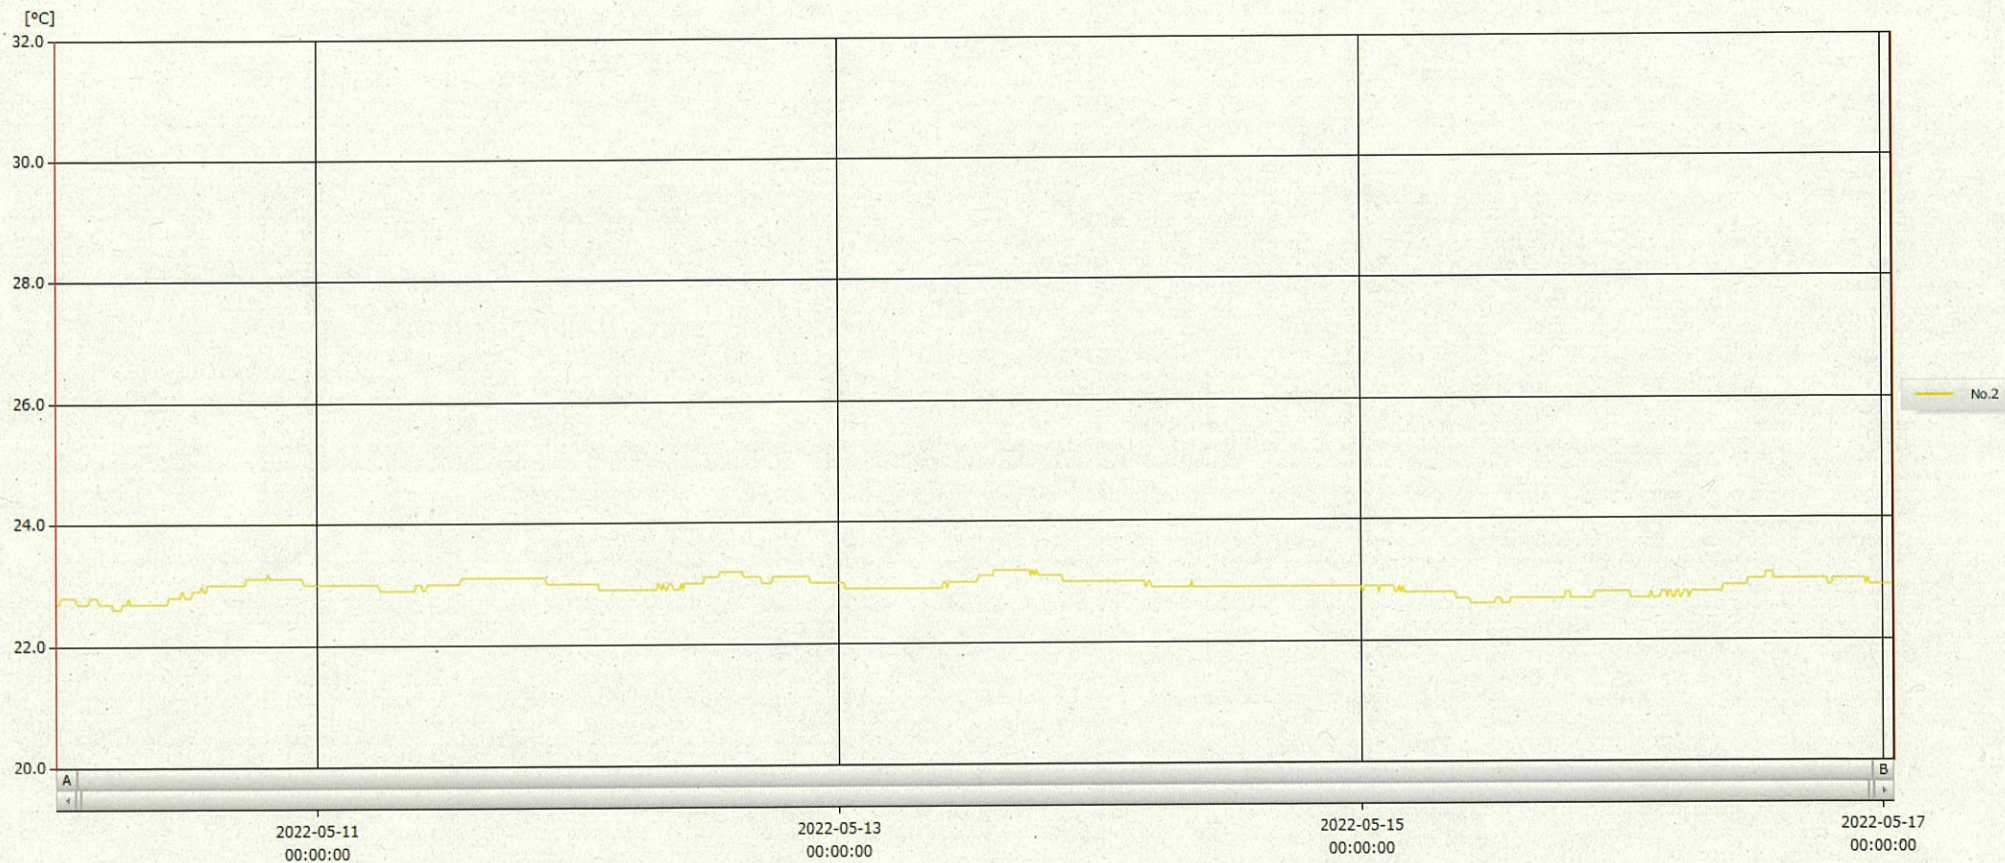

T&D Graph

表示範囲 2022-05-10 00:07:00 - 2022-05-17 00:58:00
 計算範囲 2022-05-10 00:07:00 - 2022-05-17 00:58:00

No.	チャンネル名	記録間隔	データ数	単位	最大値	最小値	平均値
No.2	パイカ2	10 min.	1014	°C	23.2	22.6	22.9

17 MAY 2022 深木美幸