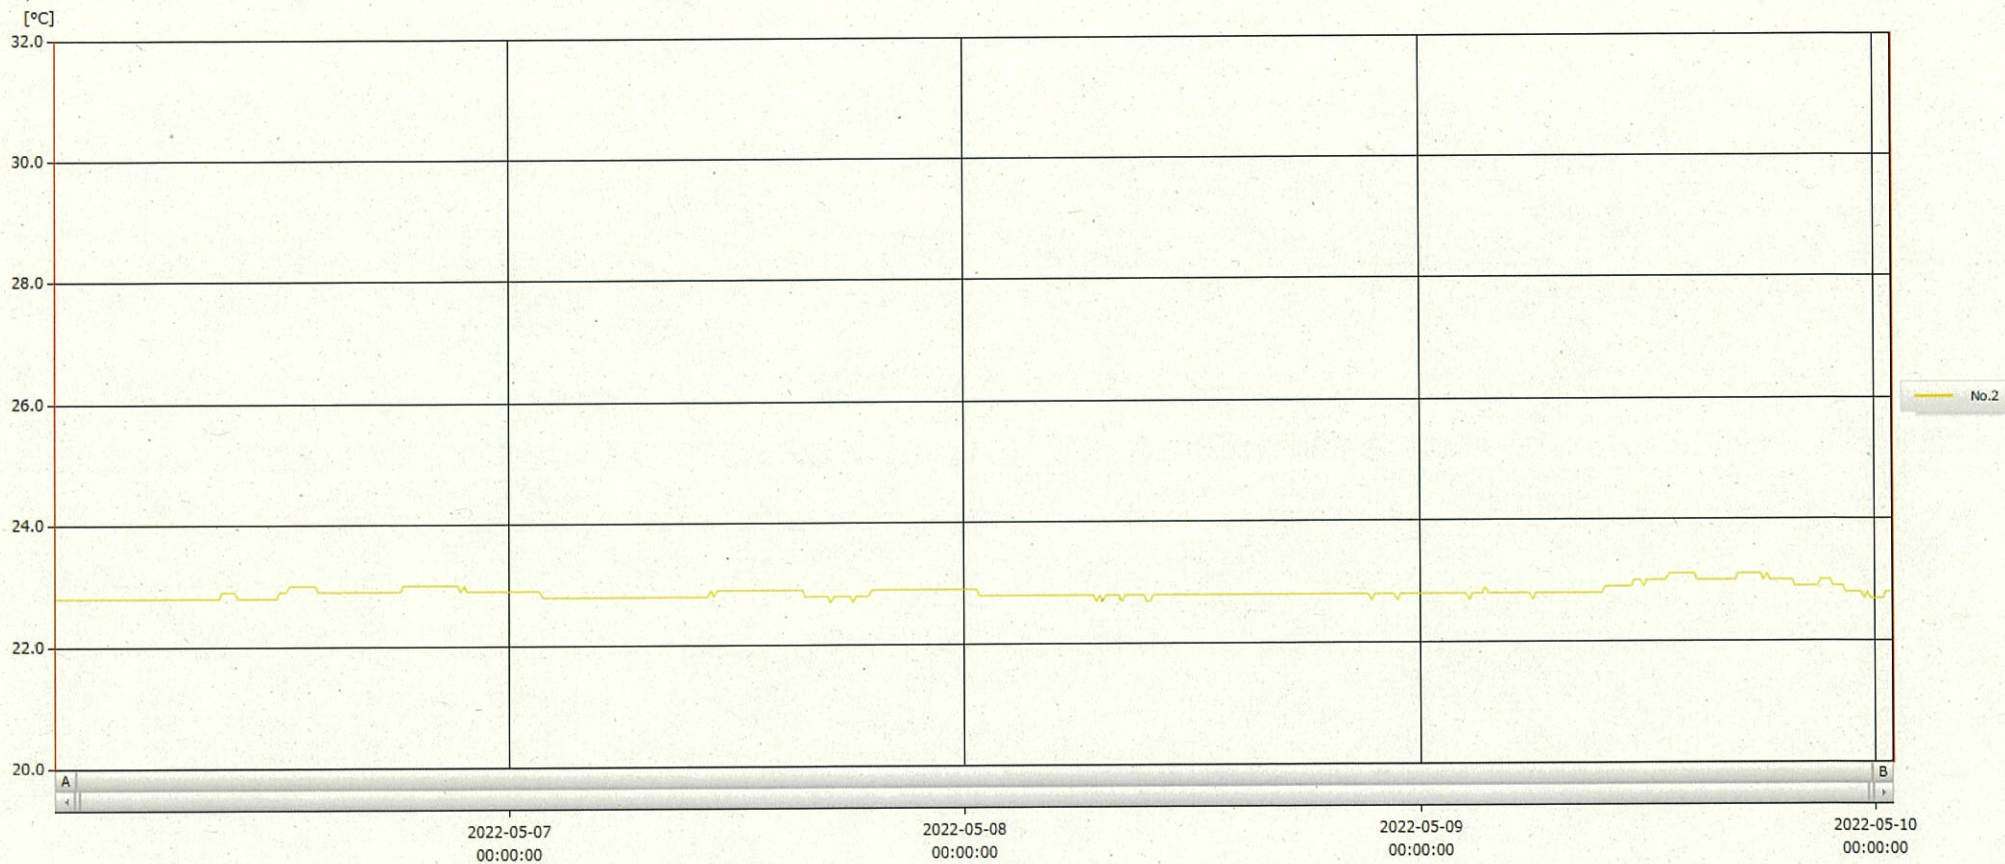

T&D Graph

表示範囲 2022-05-06 00:07:00 - 2022-05-10 00:58:00
 計算範囲 2022-05-06 00:07:00 - 2022-05-10 00:58:00

| No. | チャンネル名 | 記録間隔 | データ数 | 単位 | 最大値 | 最小値 | 平均値 |
|------|--------|---------|------|----|------|------|------|
| No.2 | パイカ2 | 10 min. | 582 | °C | 23.1 | 22.7 | 22.9 |