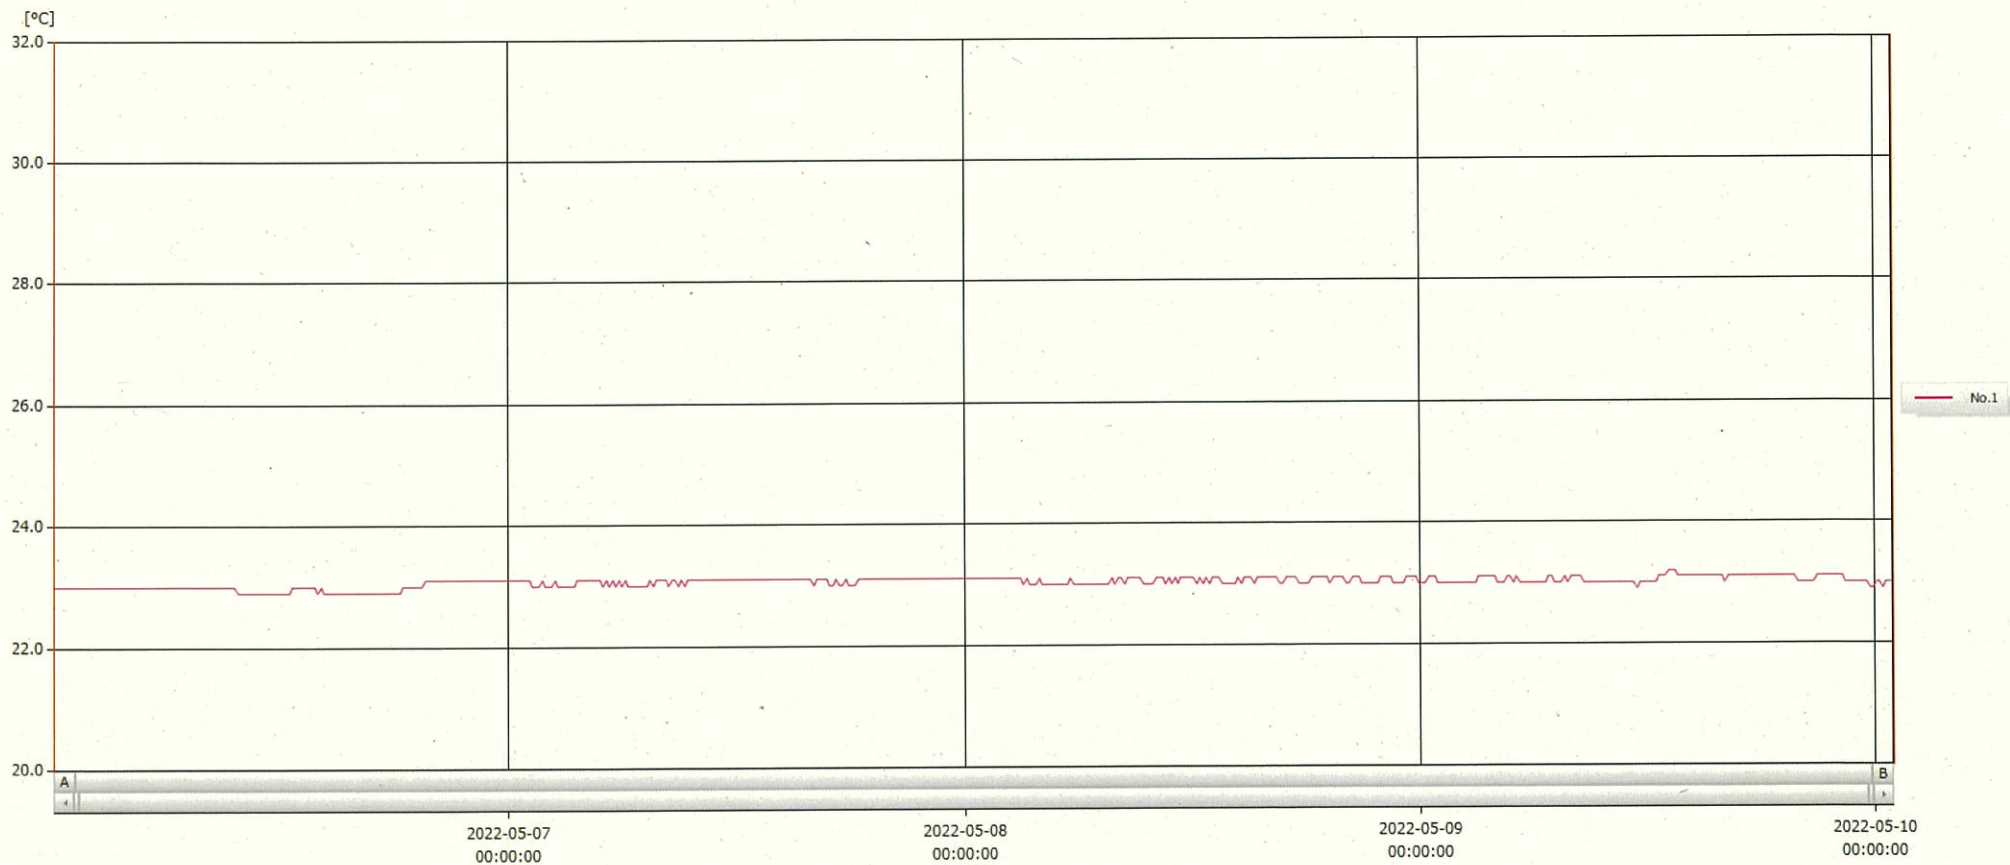

T&D Graph

表示範囲 2022-05-06 00:06:00 - 2022-05-10 00:57:00
 計算範囲 2022-05-06 00:06:00 - 2022-05-10 00:57:00

No.	チャンネル名	記録間隔	データ数	単位	最大値	最小値	平均値
No.1	パイカ1	10 min.	582	°C	23.2	22.9	23.0

10 MAY 2022 深木 美章