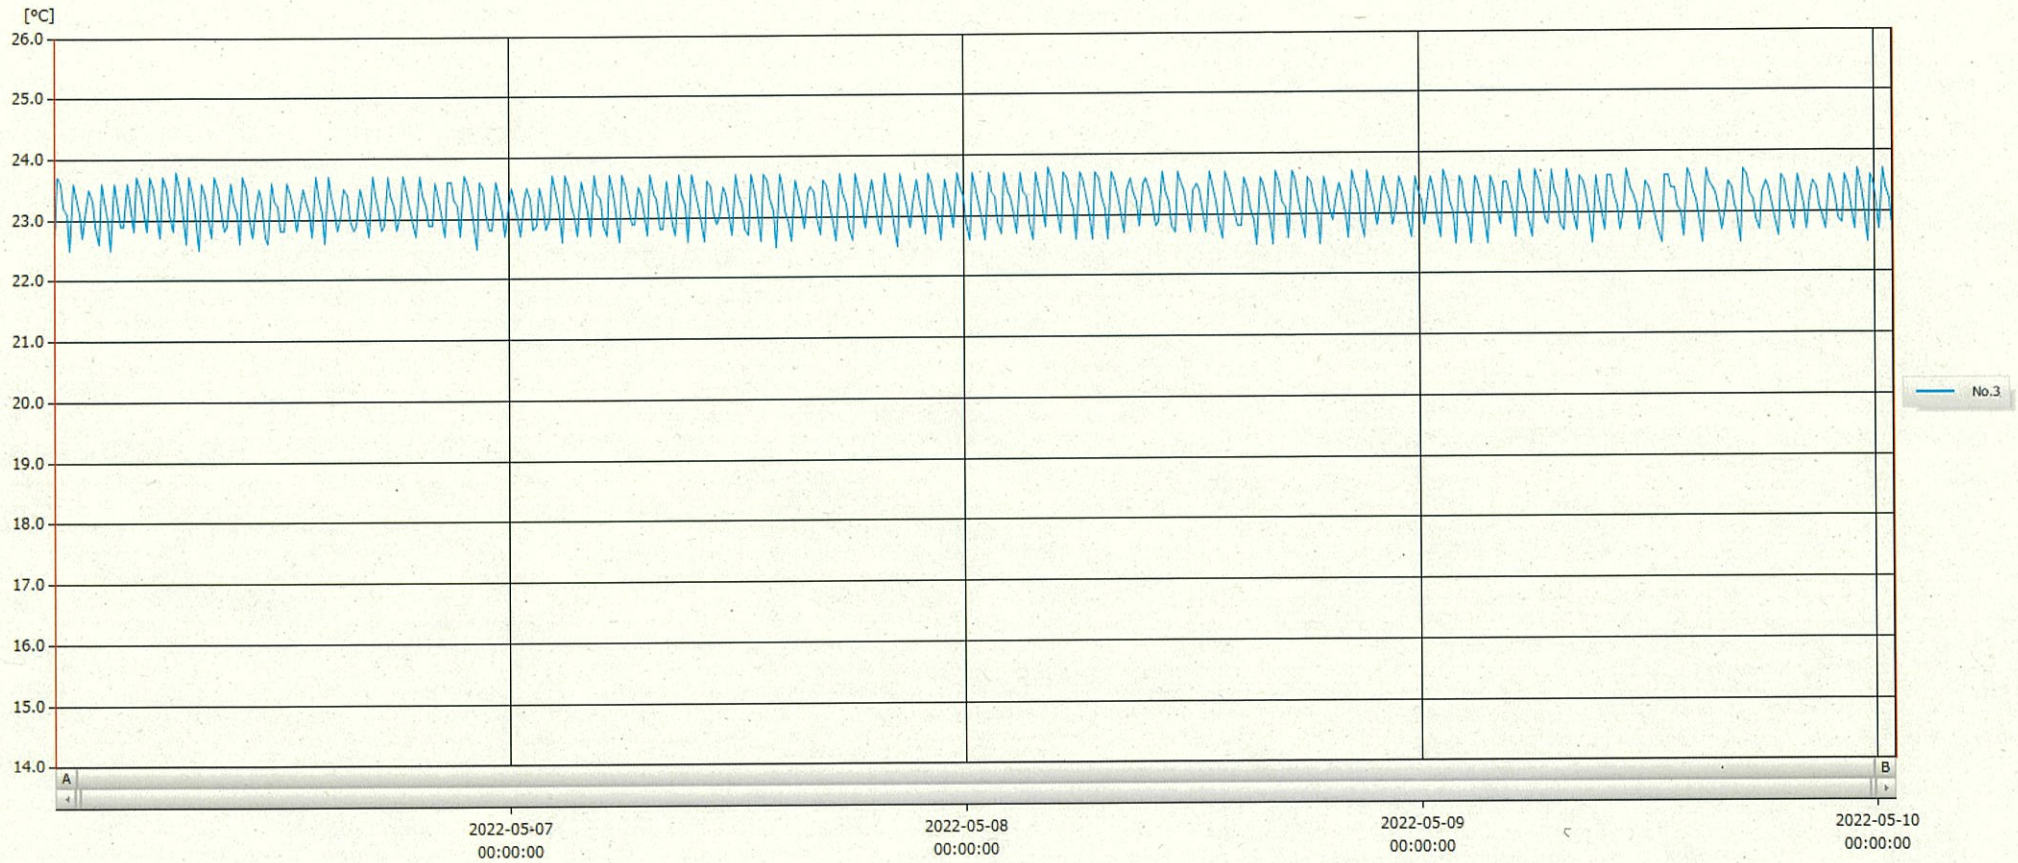

T&D Graph

表示範囲 2022-05-06 00:07:00 - 2022-05-10 00:58:00
 計算範囲 2022-05-06 00:07:00 - 2022-05-10 00:58:00

No.	チャンネル名	記録間隔	データ数	単位	最大値	最小値	平均値
No.3	材口3	10 min.	582	°C	23.8	22.5	23.2

10 MAY 2022 深木美幸