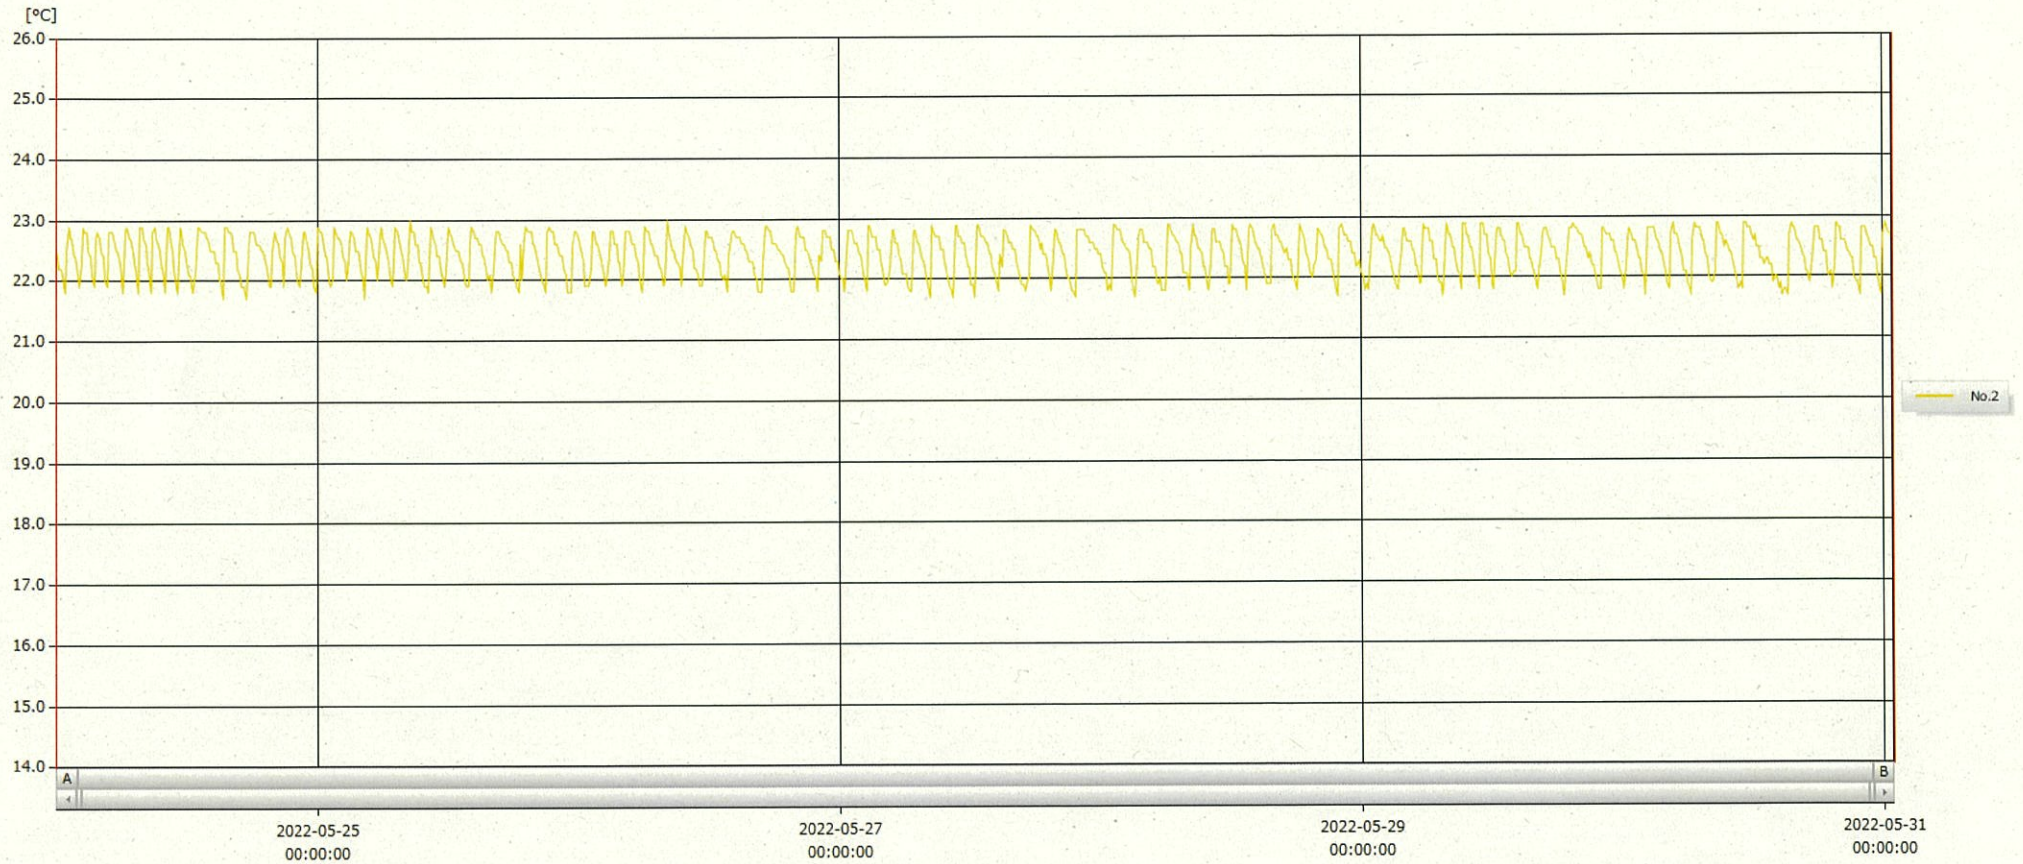

T&D Graph

表示範囲 2022-05-24 00:01:00 - 2022-05-31 00:52:00

計算範囲 2022-05-24 00:01:00 - 2022-05-31 00:52:00

No.	チャンネル名	記録間隔	データ数	単位	最大値	最小値	平均値
No.2	材12	10 min.	1014	°C	23.0	21.7	22.4

31 MAY 2022

深木美幸