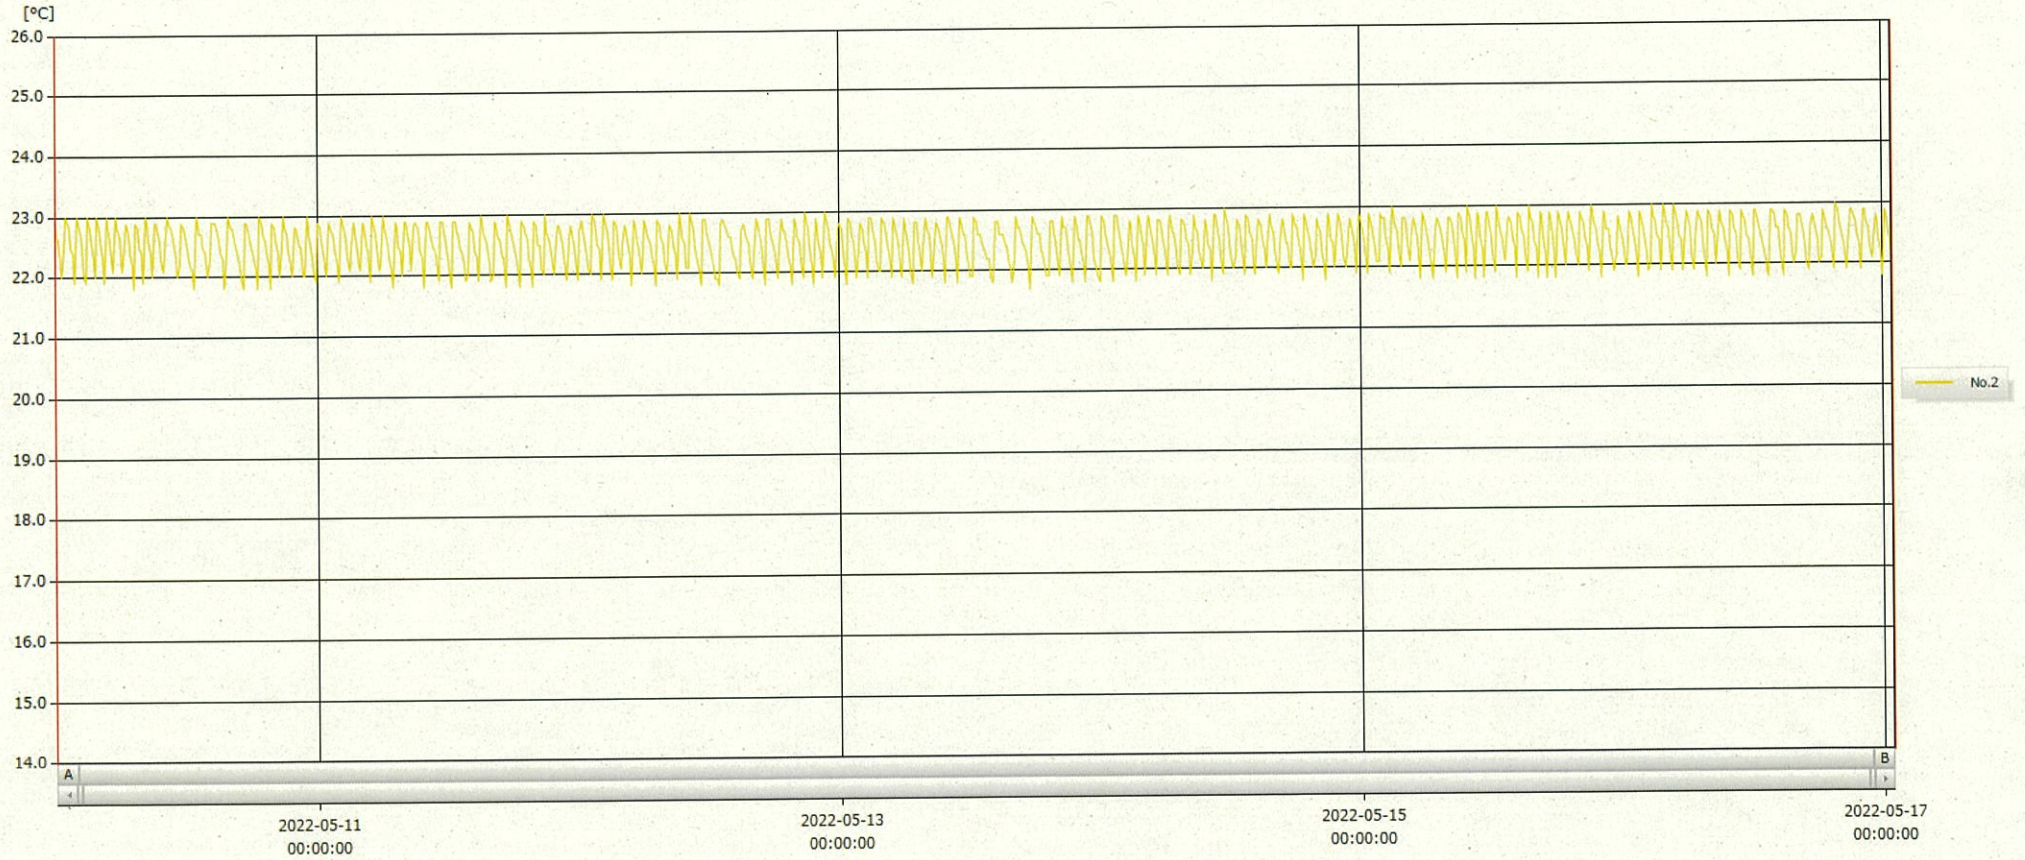

T&D Graph

表示範囲 2022-05-10 00:01:00 - 2022-05-17 00:52:00
 計算範囲 2022-05-10 00:01:00 - 2022-05-17 00:52:00

No.	チャンネル名	記録間隔	データ数	単位	最大値	最小値	平均値
No.2	材内2	10 min.	1014	°C	23.0	21.7	22.5

17 MAY 2022

梁木美幸