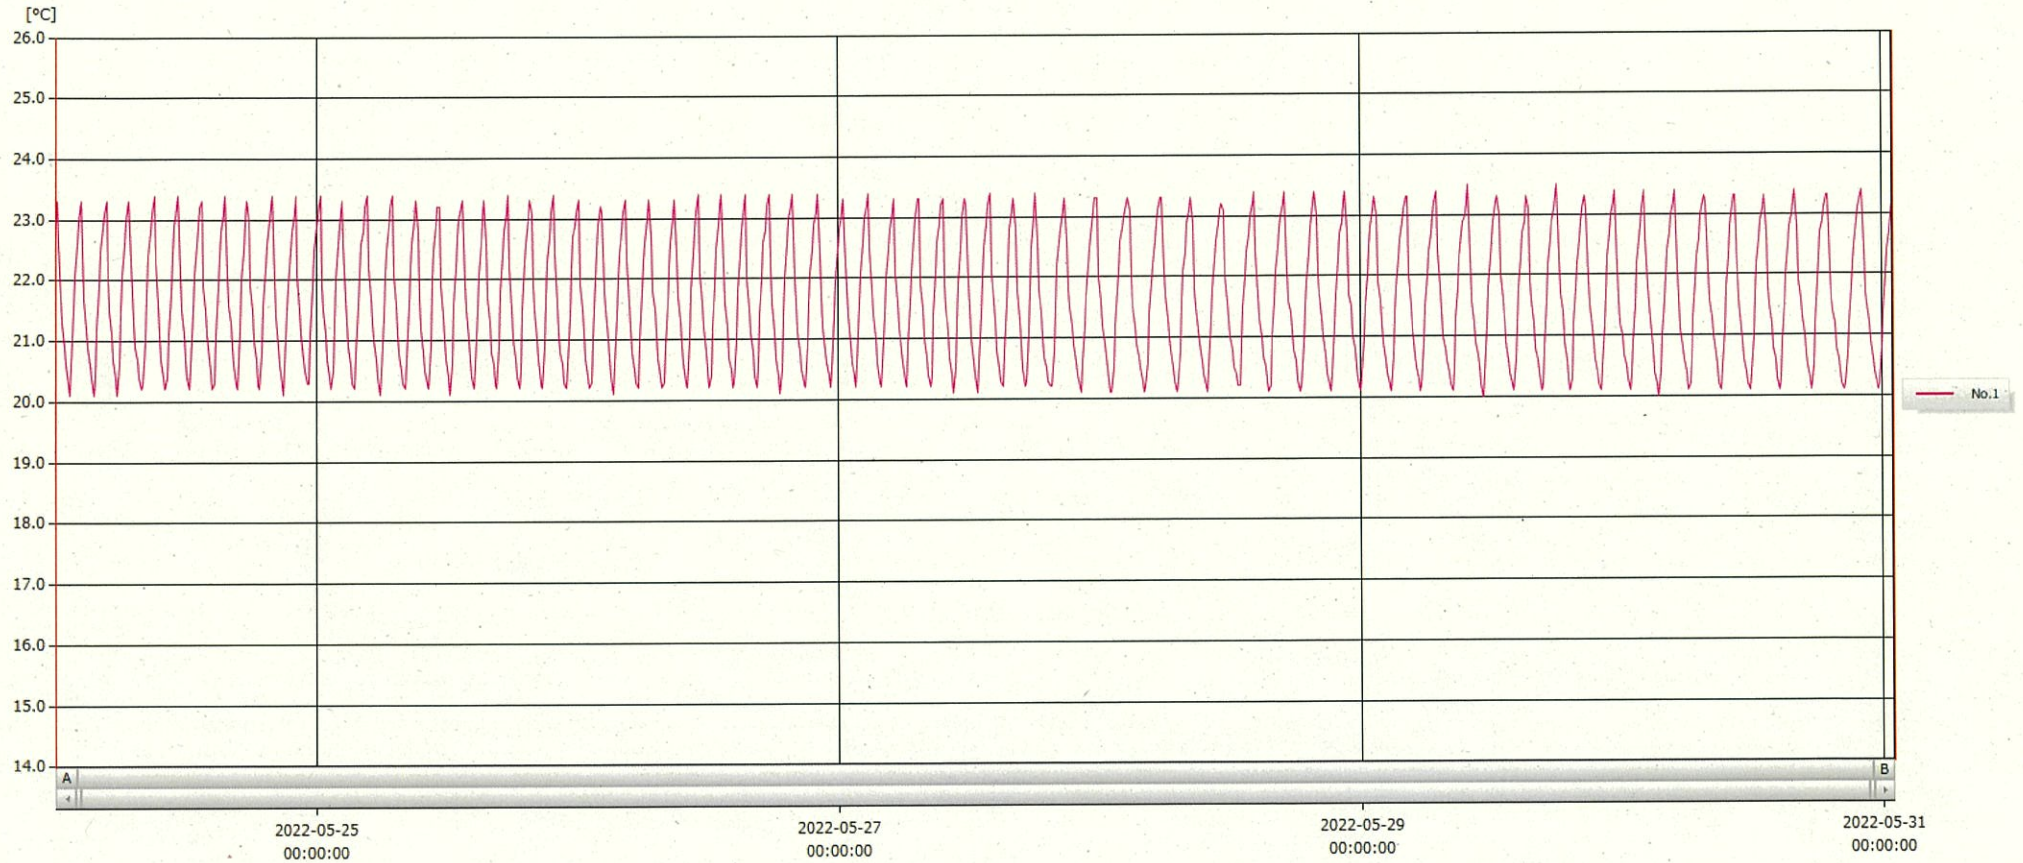

T&D Graph

表示範囲 2022-05-24 00:08:00 - 2022-05-31 00:59:00
 計算範囲 2022-05-24 00:08:00 - 2022-05-31 00:59:00

No.	チャンネル名	記録間隔	データ数	単位	最大値	最小値	平均値
No.1	材1	10 min.	1014	°C	23.5	20.0	21.6

31 MAY 2022

深木 美幸