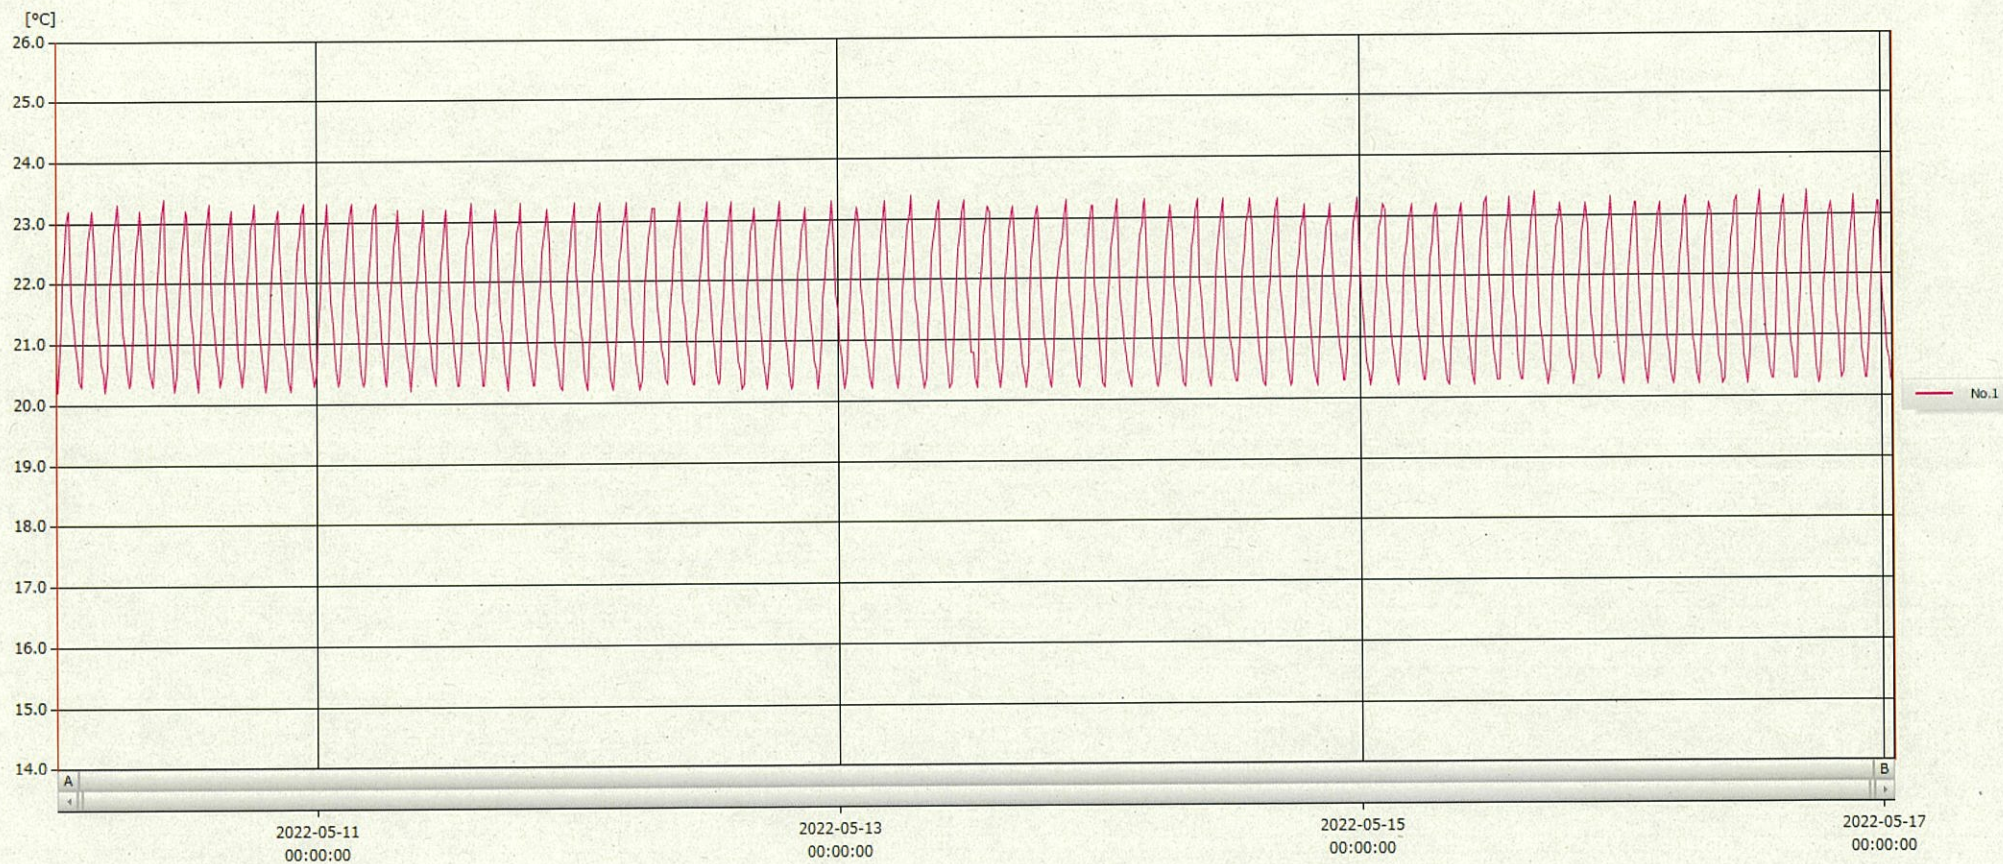

T&D Graph

表示範囲 2022-05-10 00:08:00 - 2022-05-17 01:00:00  
 計算範囲 2022-05-10 00:08:00 - 2022-05-17 01:00:00

No.	チャンネル名	記録間隔	データ数	単位	最大値	最小値	平均値
No.1	材内1	10 min.	1014	°C	23.4	20.2	21.7

17 MAY 2022

梁木美幸