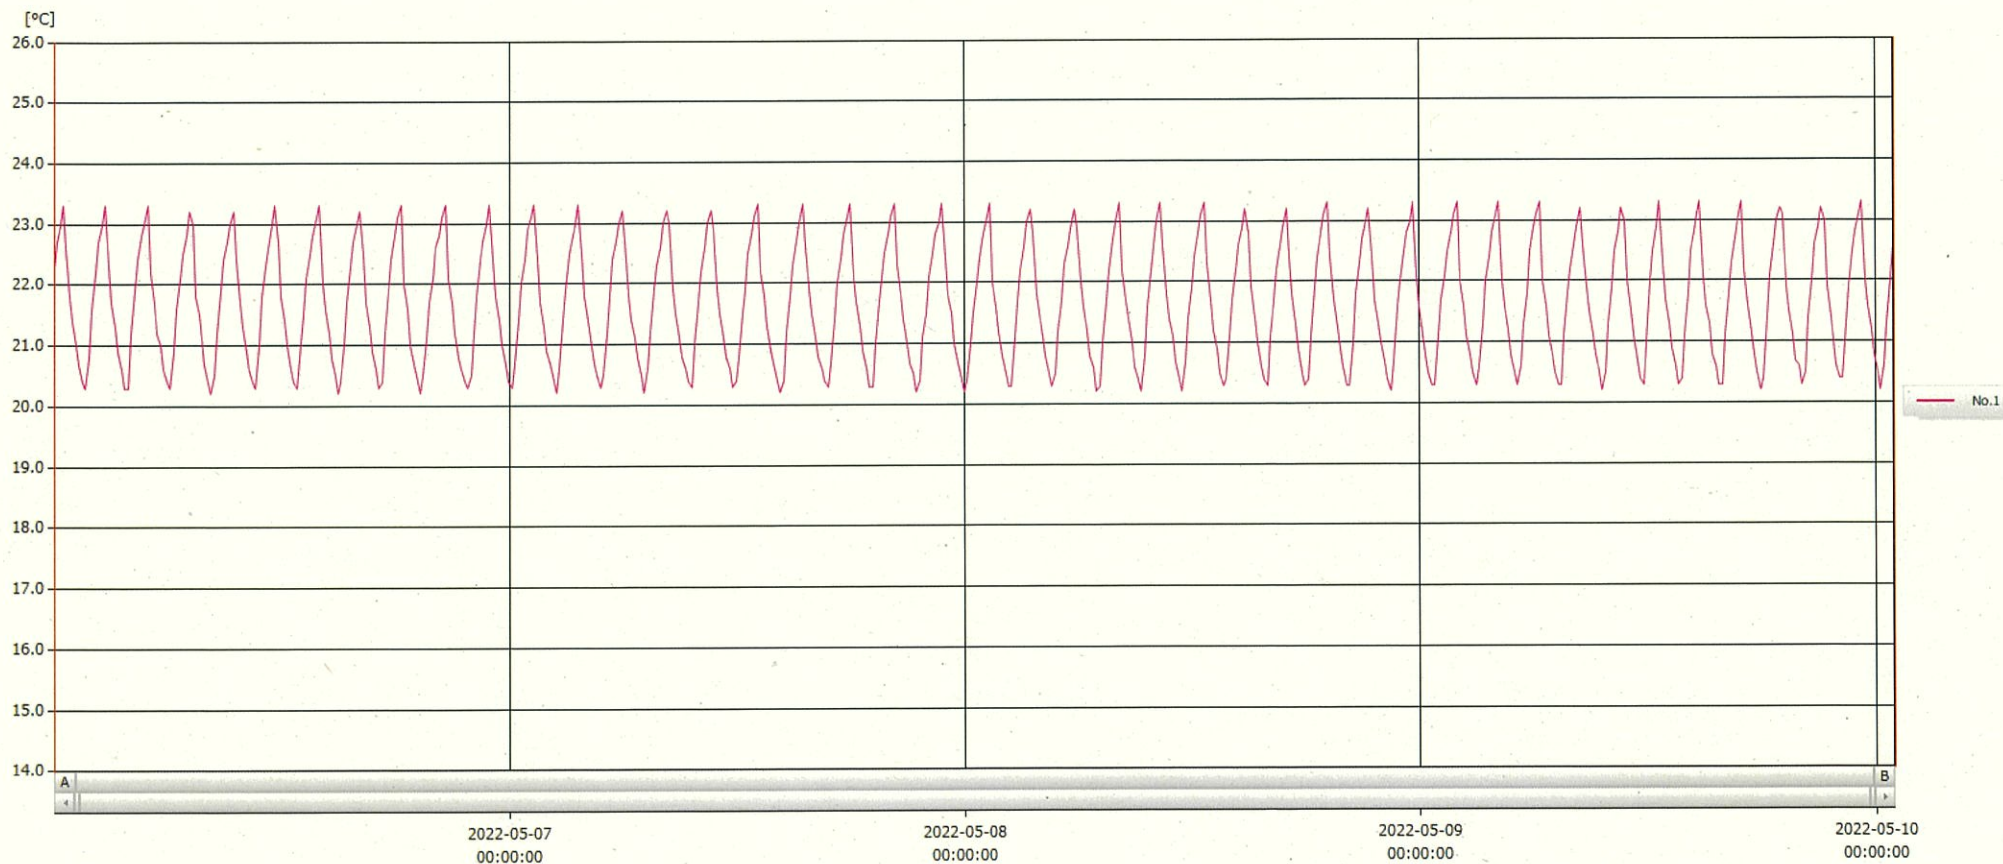

T&D Graph

表示範囲 2022-05-06 00:09:00 - 2022-05-10 01:00:00
 計算範囲 2022-05-06 00:09:00 - 2022-05-10 01:00:00

No.	チャンネル名	記録間隔	データ数	単位	最大値	最小値	平均値
No.1	材内1	10 min.	582	°C	23.3	20.2	21.7

10 MAY 2022 梁木美幸