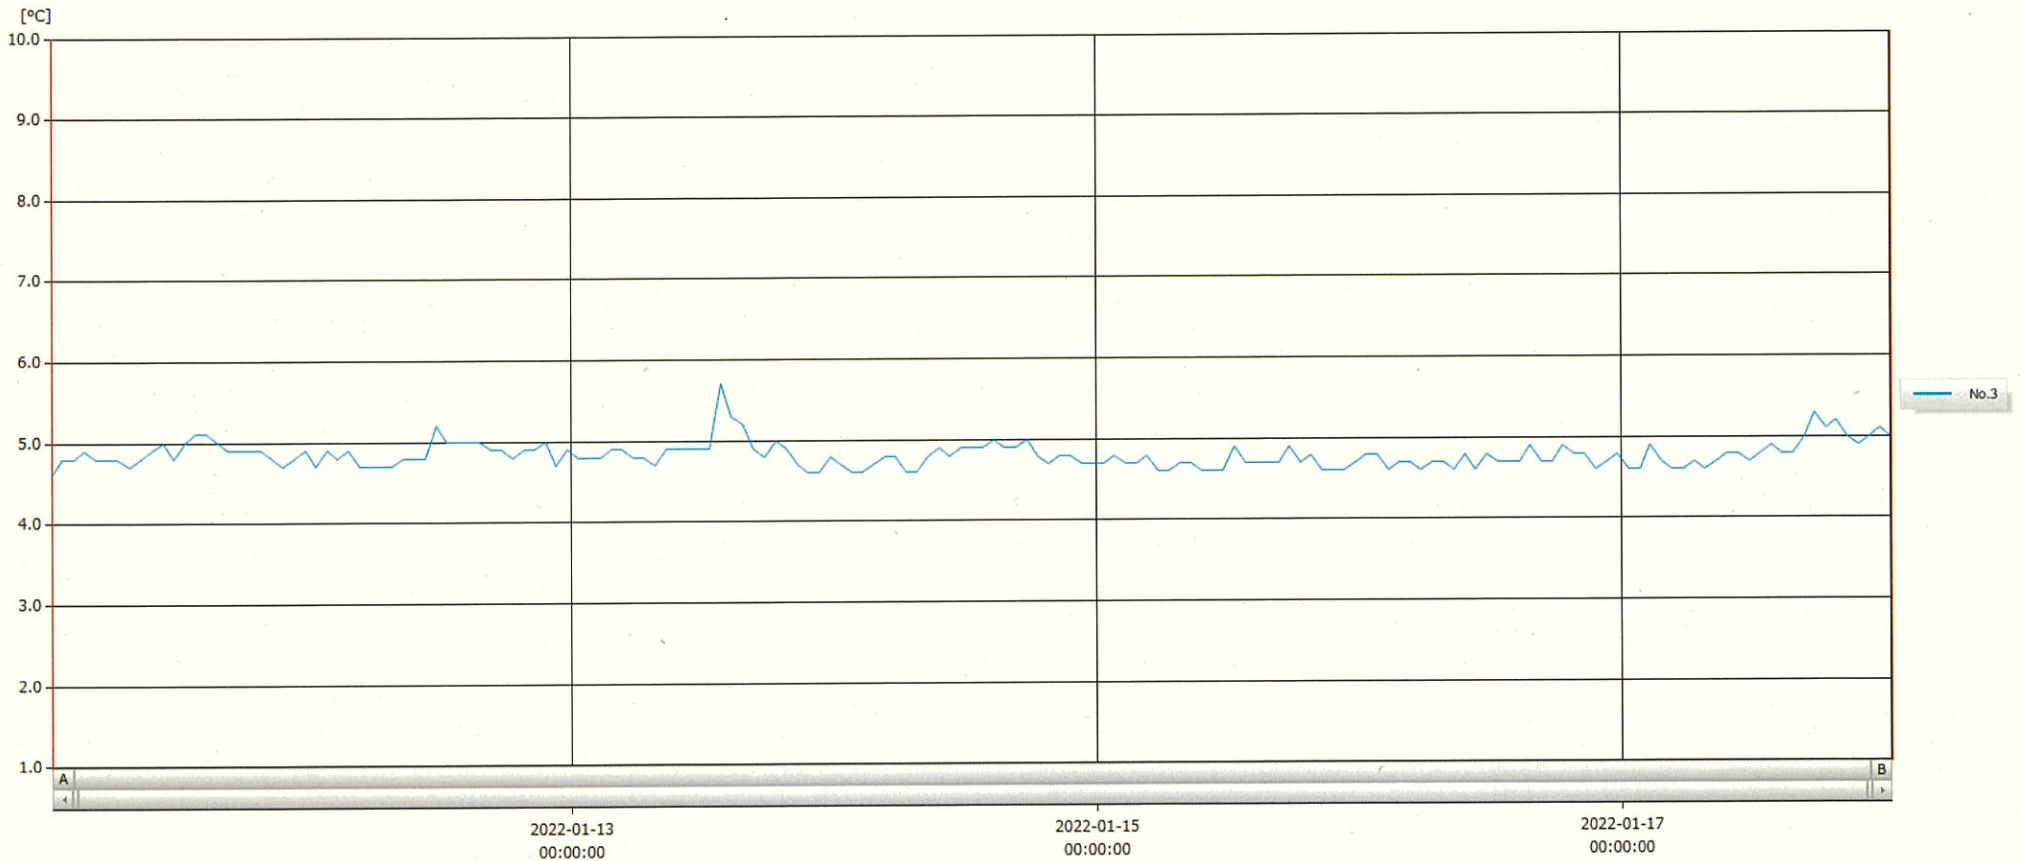

T&D Graph

表示範囲 2022-01-11 00:40:00 - 2022-01-18 00:41:00
 計算範囲 2022-01-11 00:40:00 - 2022-01-18 00:41:00

| No. | チャンネル名 | 記録間隔 | データ数 | 単位 | 最大値 | 最小値 | 平均値 |
|------|--------|---------|------|----|-----|-----|-----|
| No.3 | 冷蔵※検 | 60 min. | 169 | °C | 5.7 | 4.6 | 4.8 |