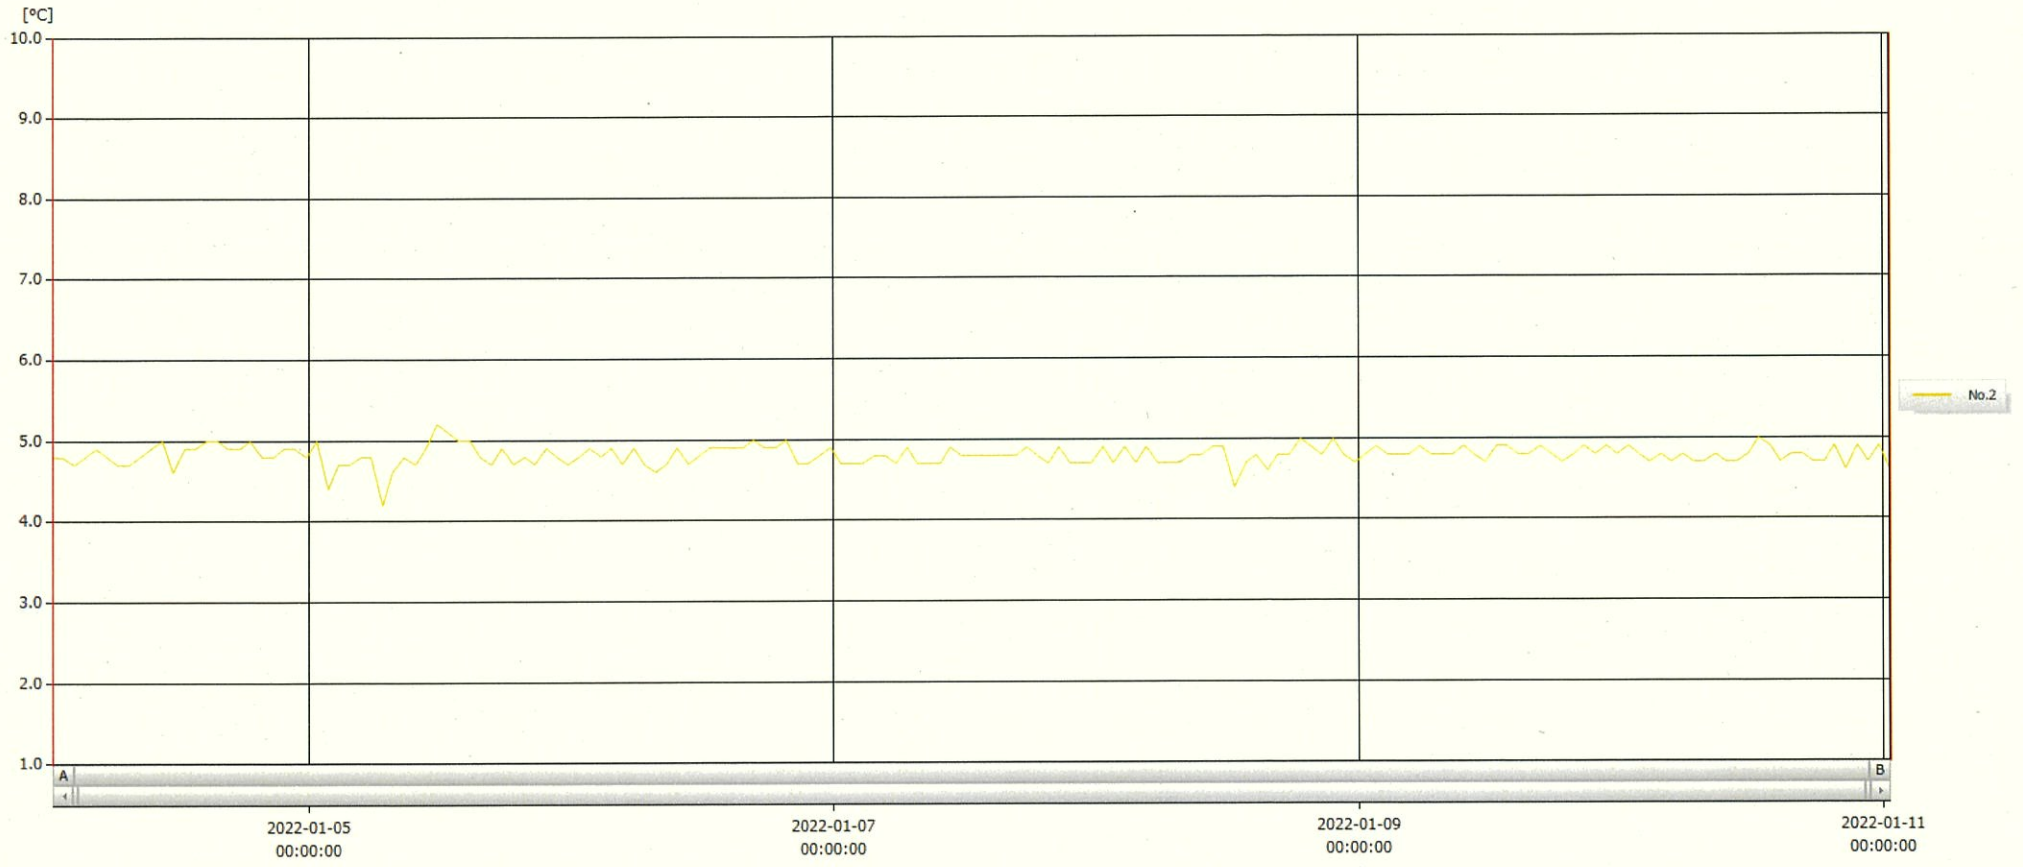

T&D Graph

表示範囲 2022-01-04 00:40:00 - 2022-01-11 00:41:00  
 計算範囲 2022-01-04 00:40:00 - 2022-01-11 00:41:00

No.	チャンネル名	記録間隔	データ数	単位	最大値	最小値	平均値
No.2	冷蔵※検	60 min.	169	°C	5.2	4.2	4.8