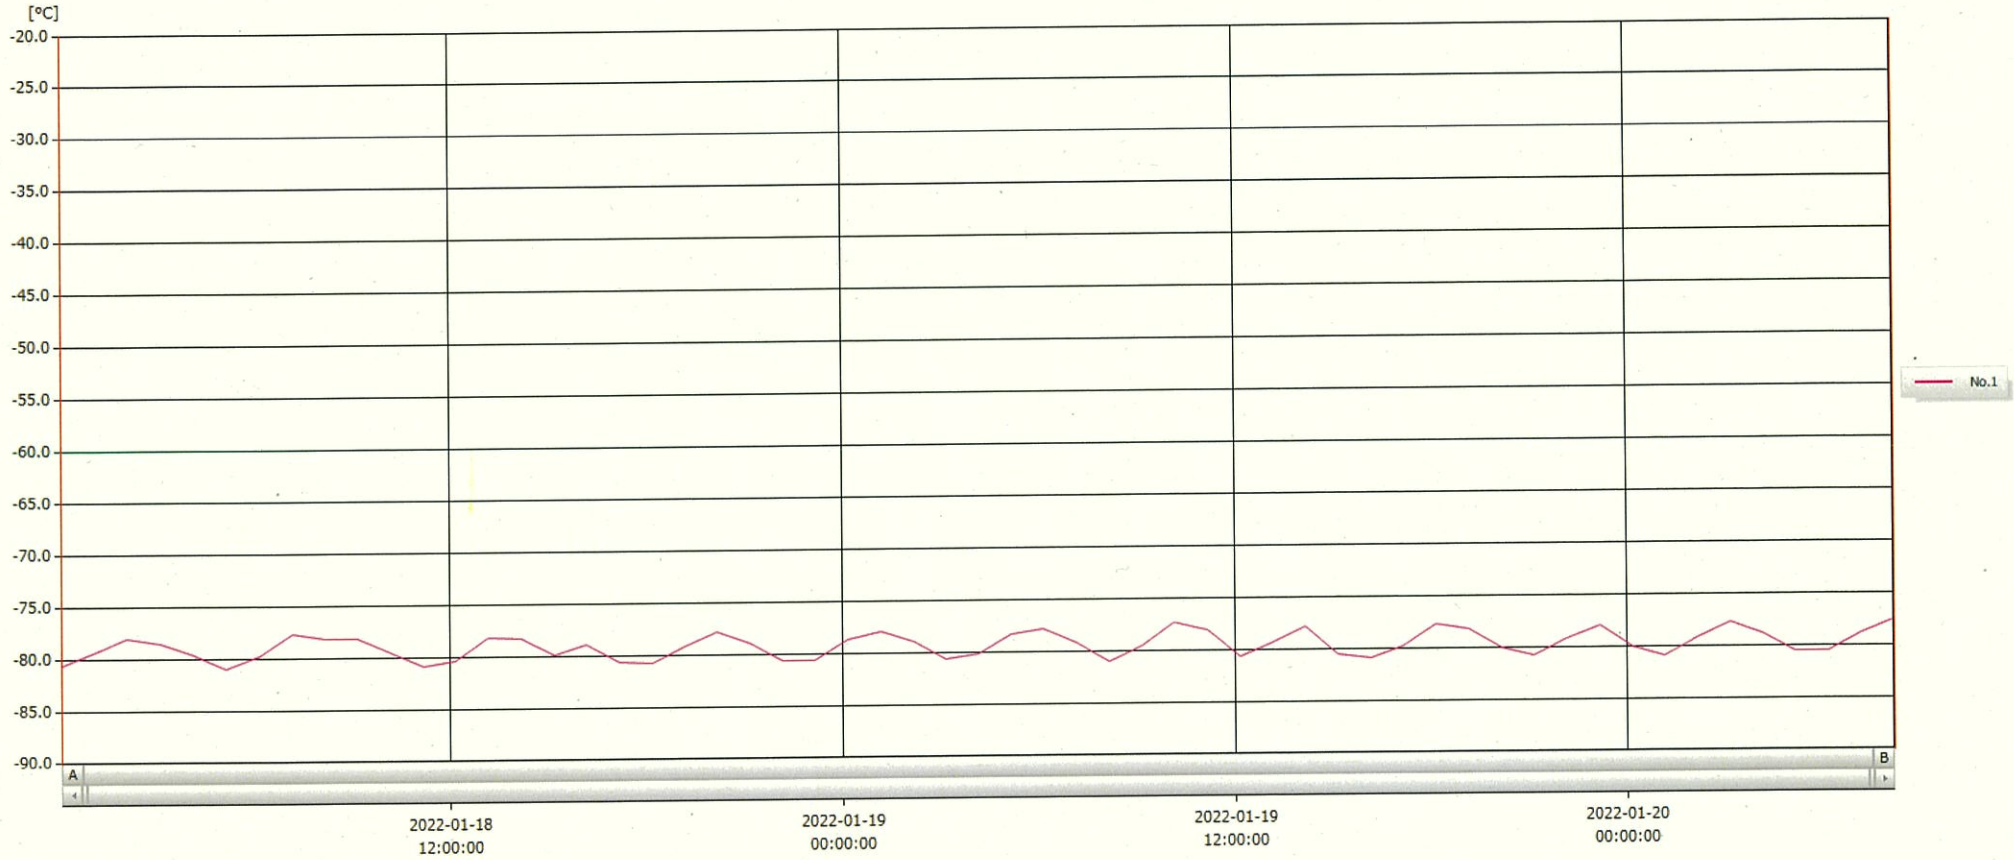

T&D Graph

表示範囲 2022-01-18 00:09:00 - 2022-01-20 08:10:00  
 計算範囲 2022-01-18 00:09:00 - 2022-01-20 08:10:00

25 JAN 2022

深木美幸

No.	チャンネル名	記録間隔	データ数	単位	最大値	最小値	平均値
No.1	-80℃検	60 min.	57	℃	-77.4	-81.0	-79.3