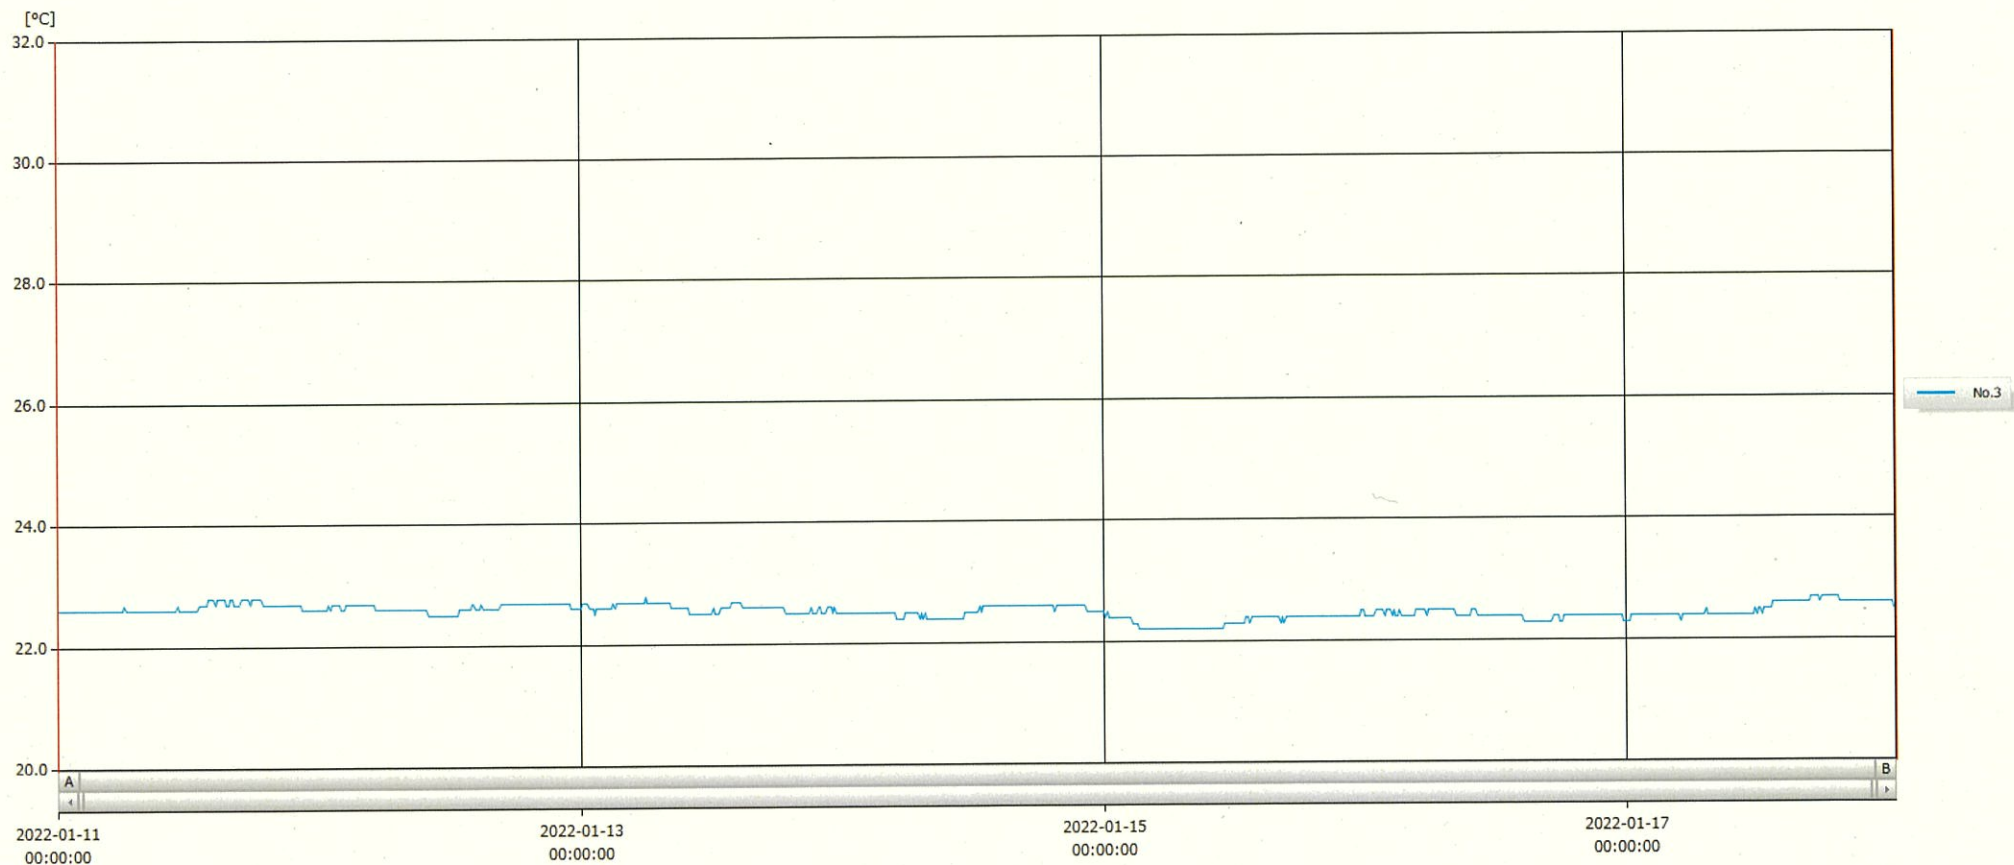

T&D Graph

表示範囲 2022-01-11 00:00:00 - 2022-01-18 00:51:00
 計算範囲 2022-01-11 00:00:00 - 2022-01-18 00:51:00

No.	チャンネル名	記録間隔	データ数	単位	最大値	最小値	平均値
No.3	内服薬 2	10 min.	1014	°C	22.8	22.2	22.5

18 JAN 2022 深木美章