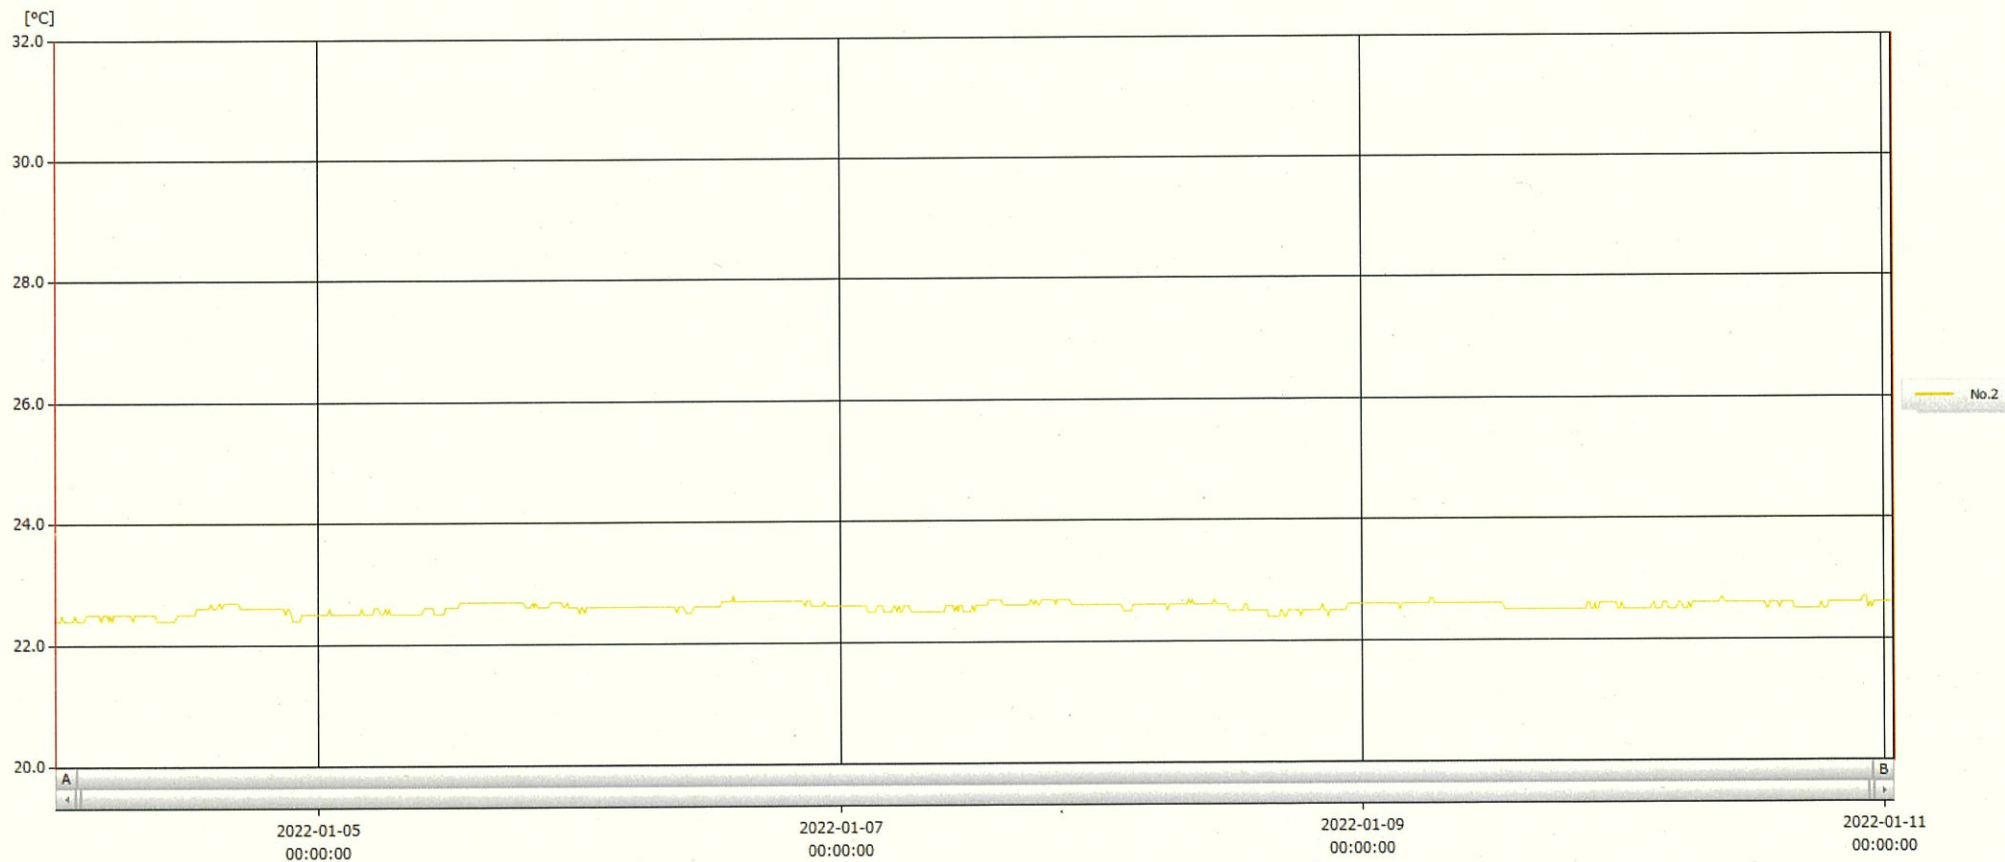

T&D Graph

表示範囲 2022-01-04 00:00:00 - 2022-01-11 00:51:00
 計算範囲 2022-01-04 00:00:00 - 2022-01-11 00:51:00

No.	チャンネル名	記録間隔	データ数	単位	最大値	最小値	平均値
No.2	内服薬 2	10 min.	1014	°C	22.8	22.4	22.6

11 JAN 2022

深木 美幸