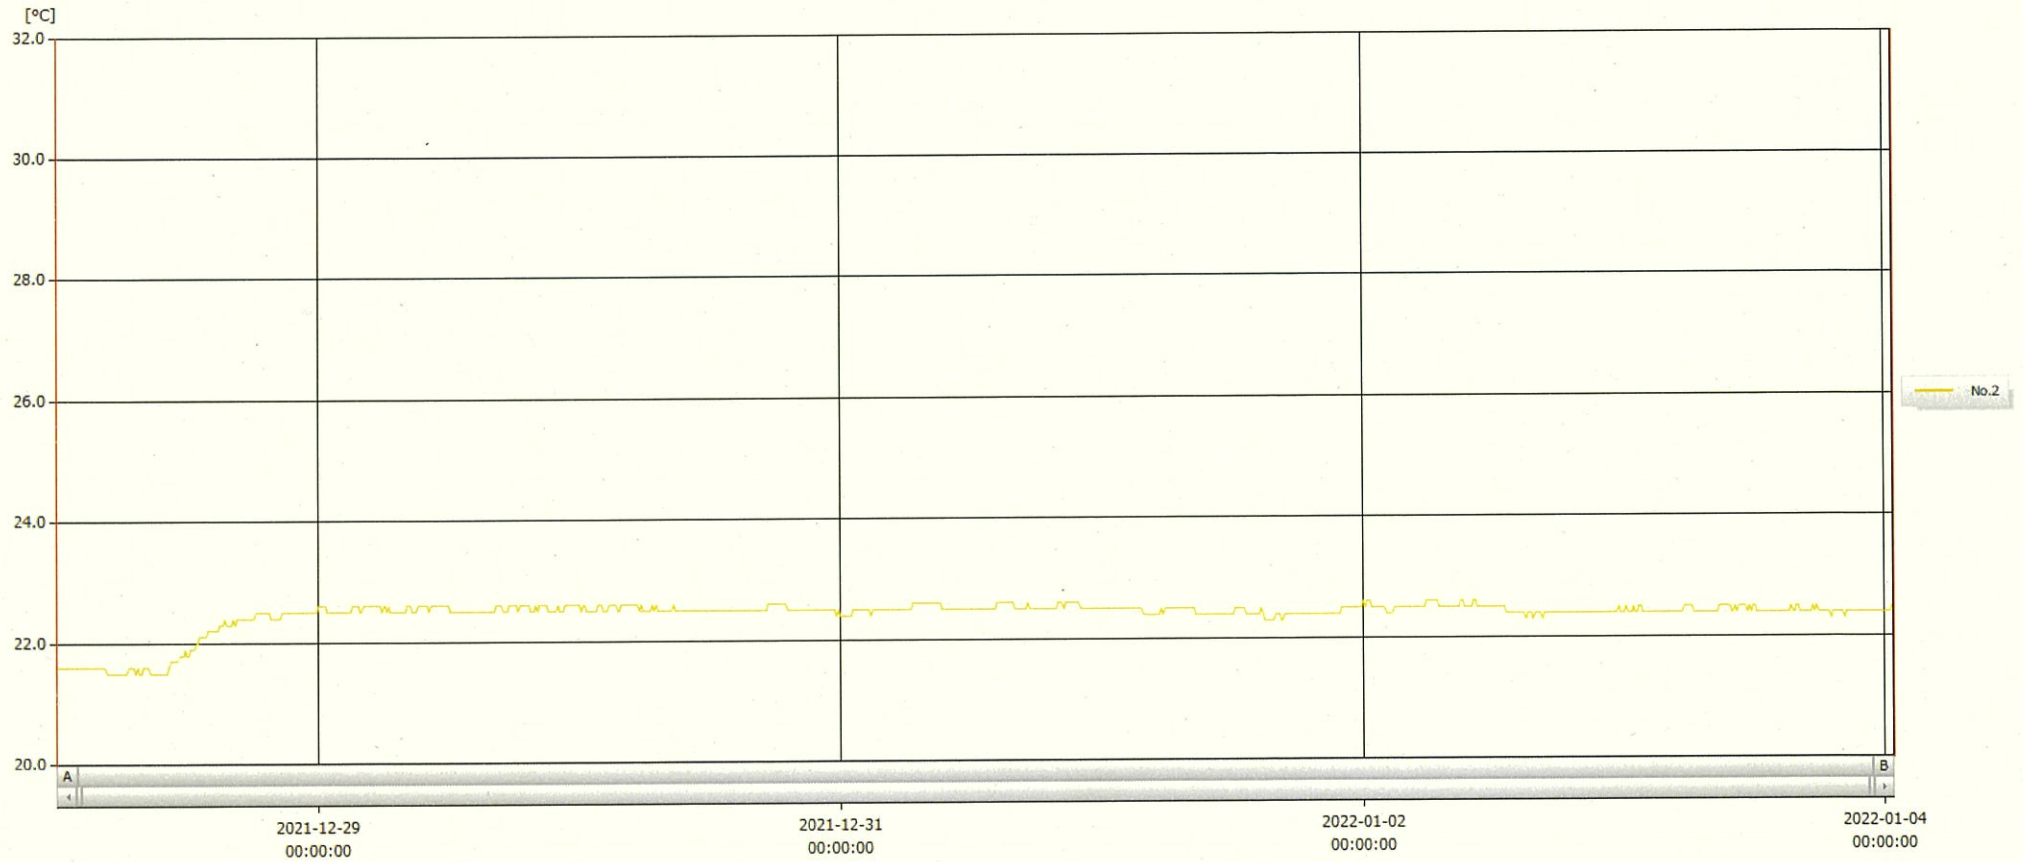

T&D Graph

表示範囲 2021-12-28 00:00:00 - 2022-01-04 00:51:00
 計算範囲 2021-12-28 00:00:00 - 2022-01-04 00:51:00

No.	チャンネル名	記録間隔	データ数	単位	最大値	最小値	平均値
No.2	内服薬 2	10 min.	1014	°C	22.6	21.5	22.4

04 JAN 2022

深木 美幸