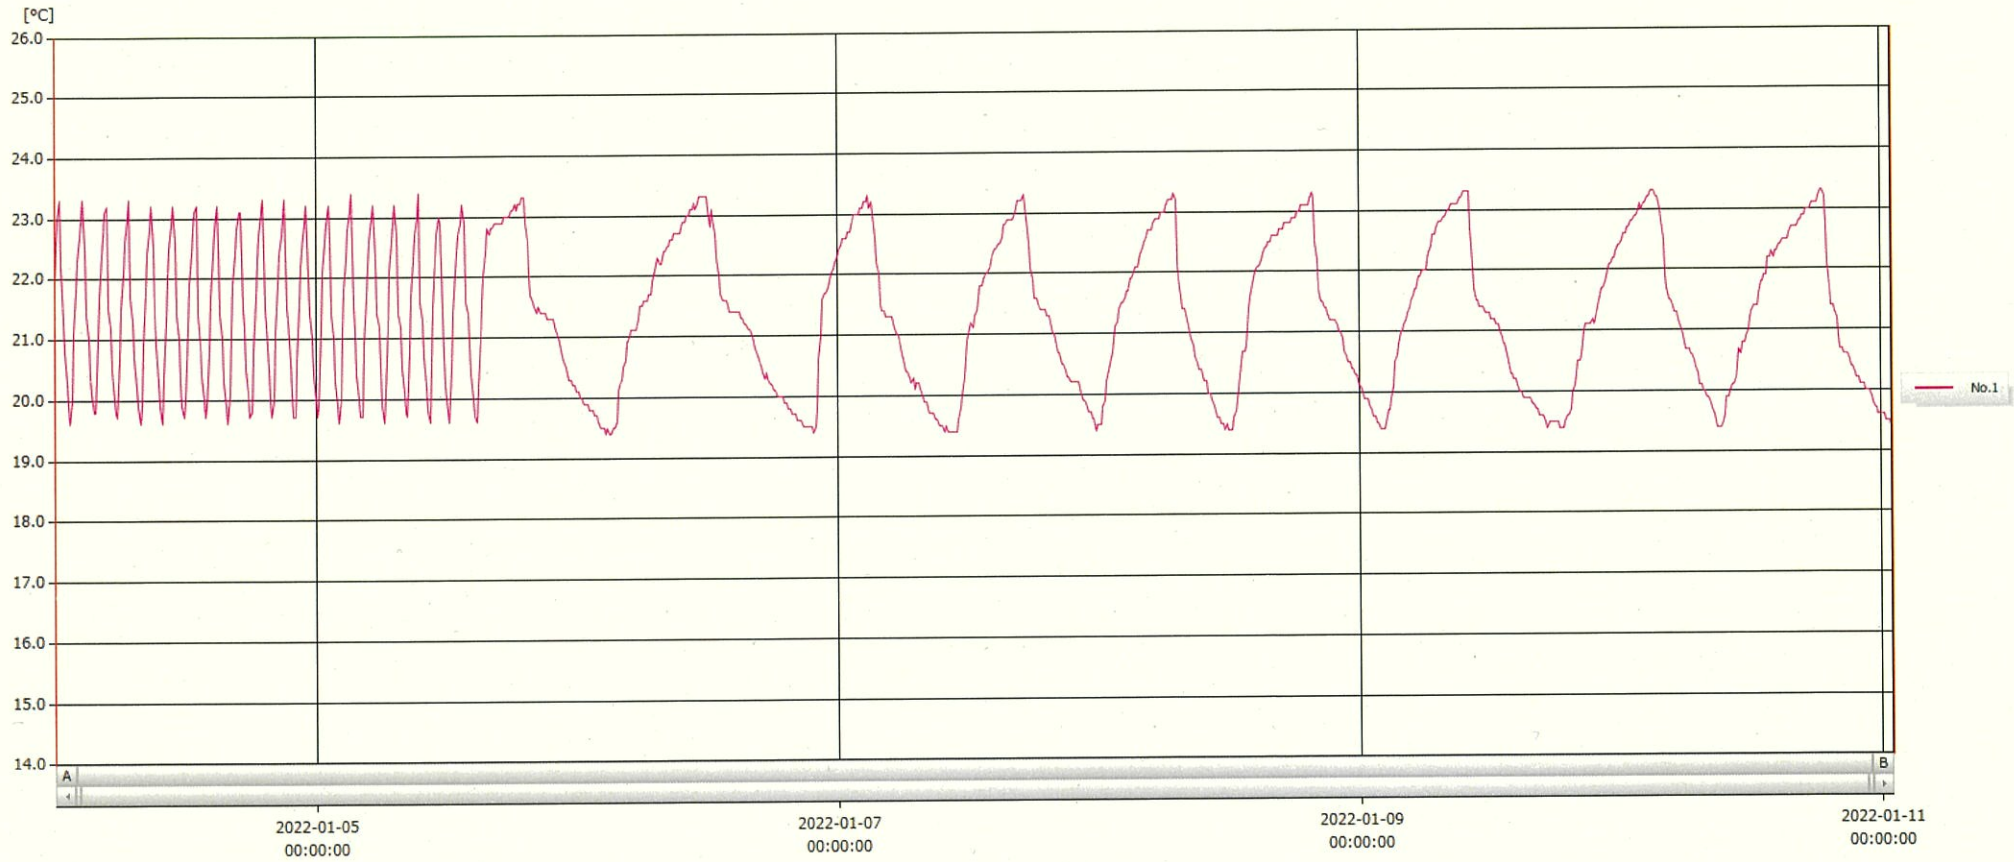

T&D Graph

表示範囲 2022-01-04 00:06:00 - 2022-01-11 00:57:00  
 計算範囲 2022-01-04 00:06:00 - 2022-01-11 00:57:00

No.	チャンネル名	記録間隔	データ数	単位	最大値	最小値	平均値
No.1	保温庫 1	10 min.	1014	°C	23.4	19.4	21.3

11 JAN 2022

梁木 美幸