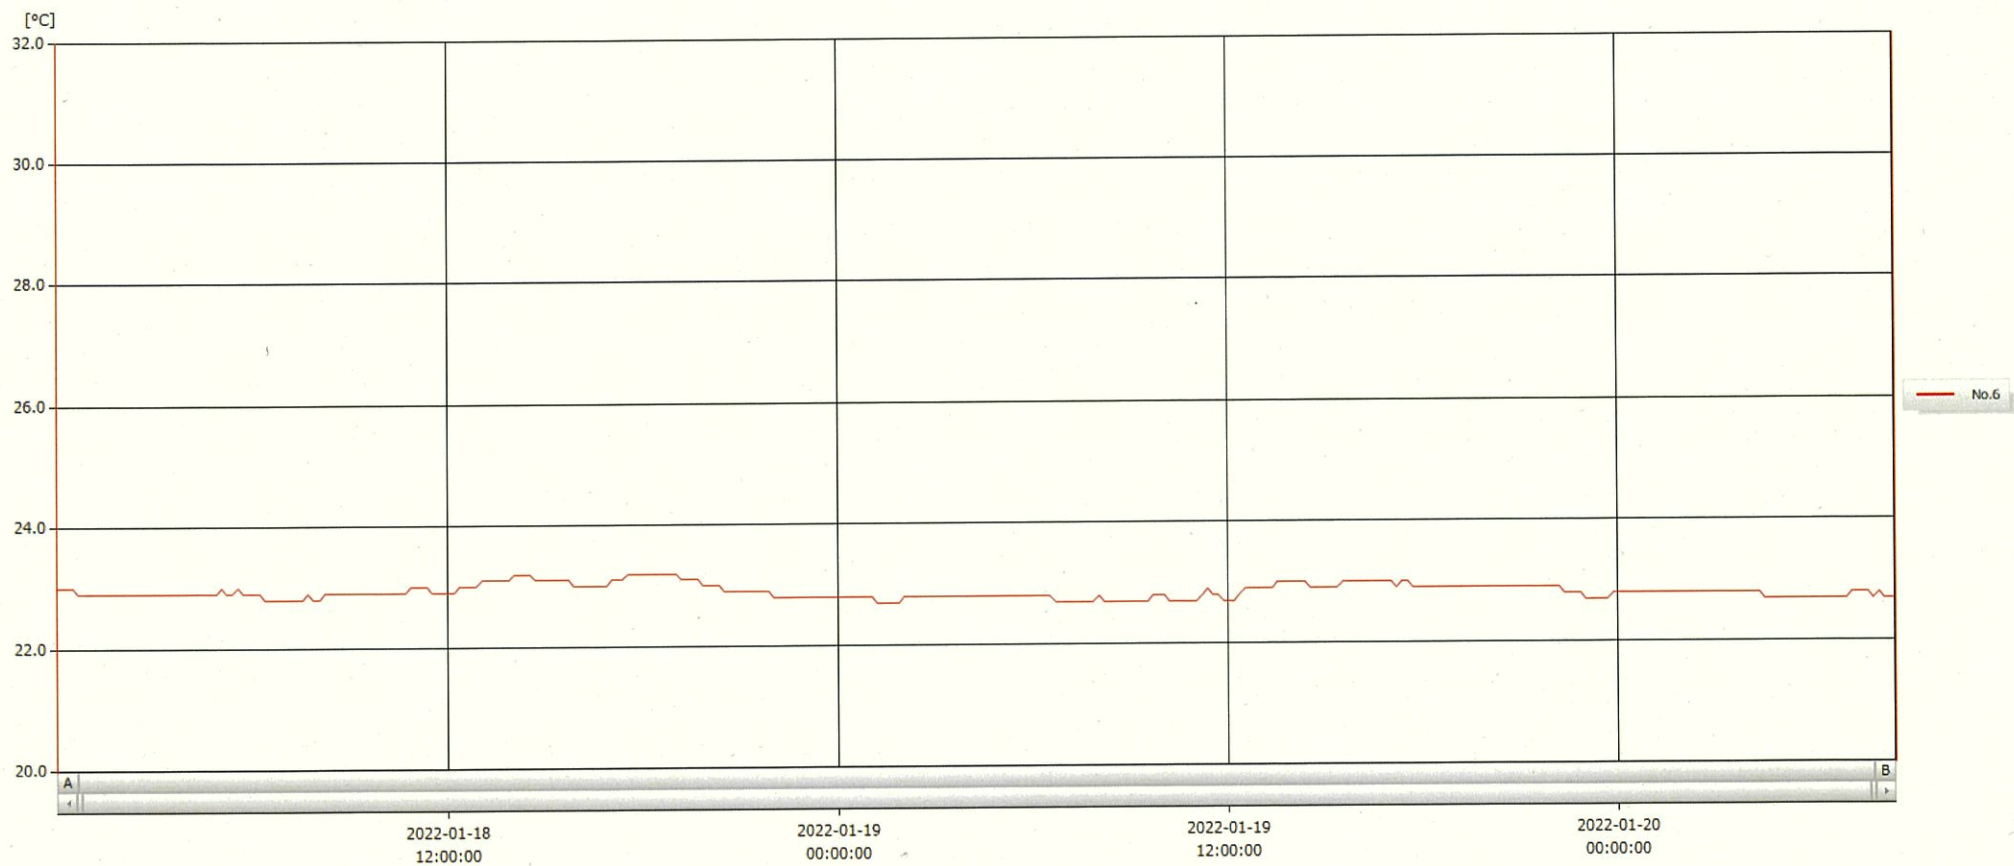

T&D Graph

表示範囲 2022-01-18 00:01:00 - 2022-01-20 08:32:00

計算範囲 2022-01-18 00:01:00 - 2022-01-20 08:32:00

No.	チャンネル名	記録間隔	データ数	単位	最大値	最小値	平均値
No.6	注射薬	10 min.	340	°C	23.2	22.7	22.9

25 JAN 2022 梁木美幸