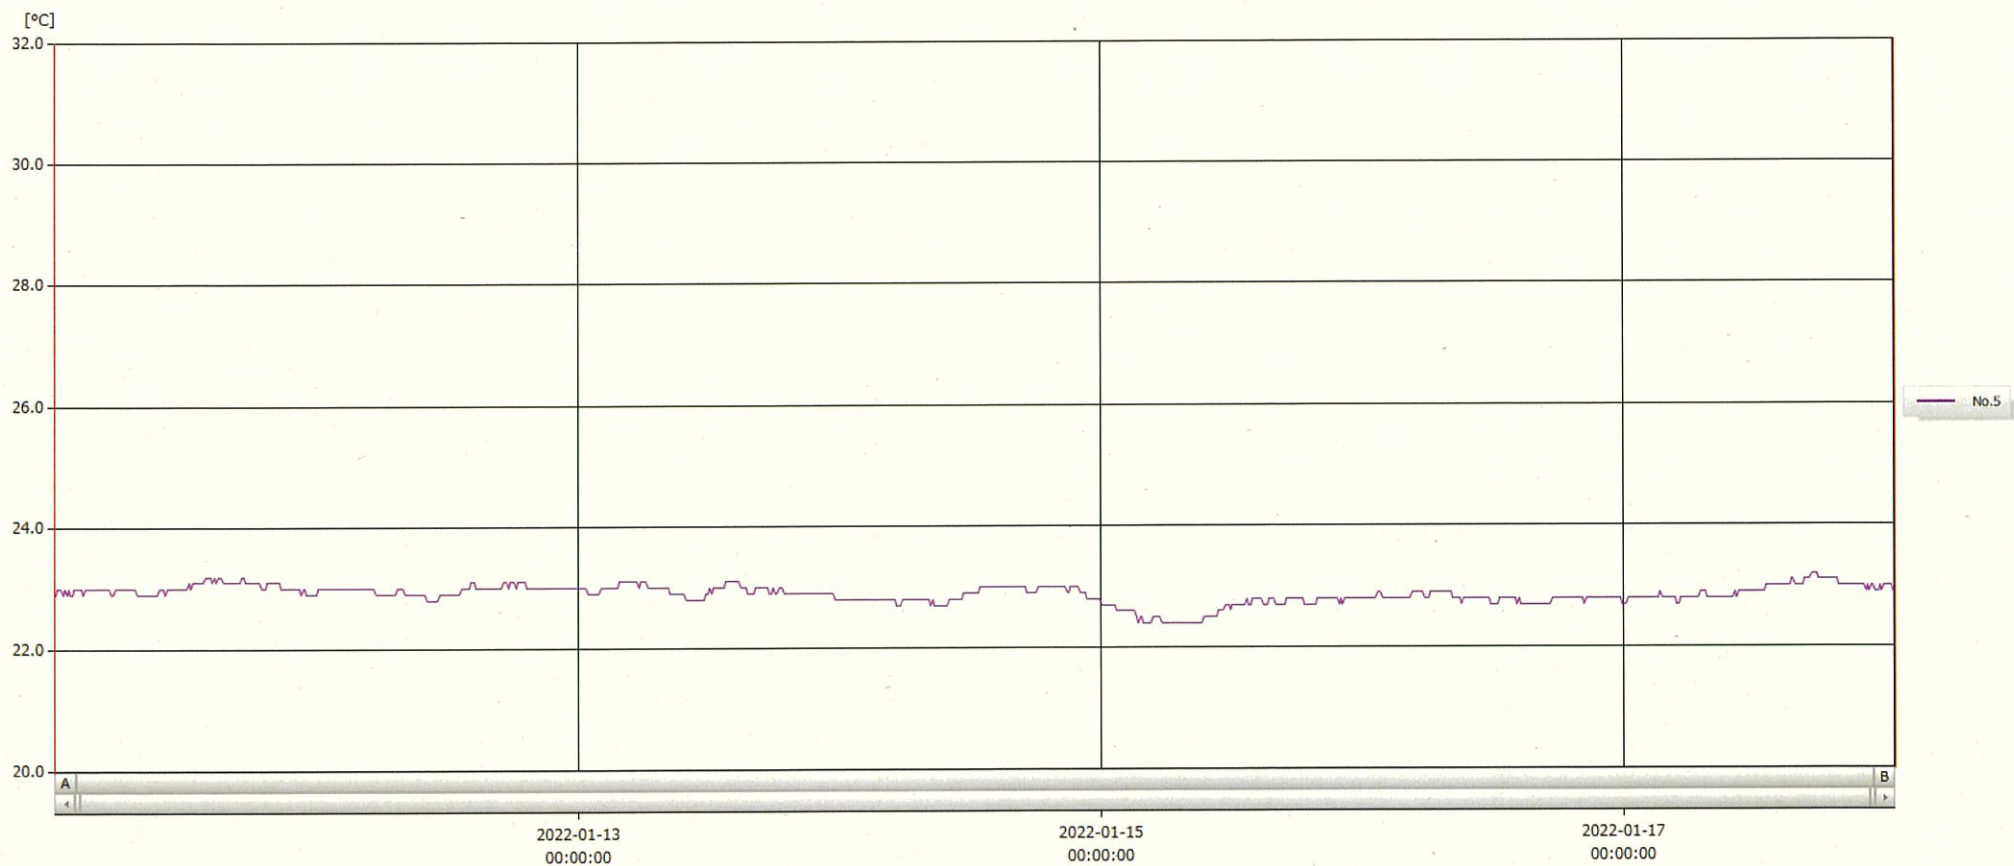

T&D Graph

表示範囲 2022-01-11 00:02:00 - 2022-01-18 00:53:00

計算範囲 2022-01-11 00:02:00 - 2022-01-18 00:53:00

No.	チャンネル名	記録間隔	データ数	単位	最大値	最小値	平均値
No.5	注射薬	10 min.	1014	°C	23.2	22.4	22.9

18 JAN 2022 梁木美幸