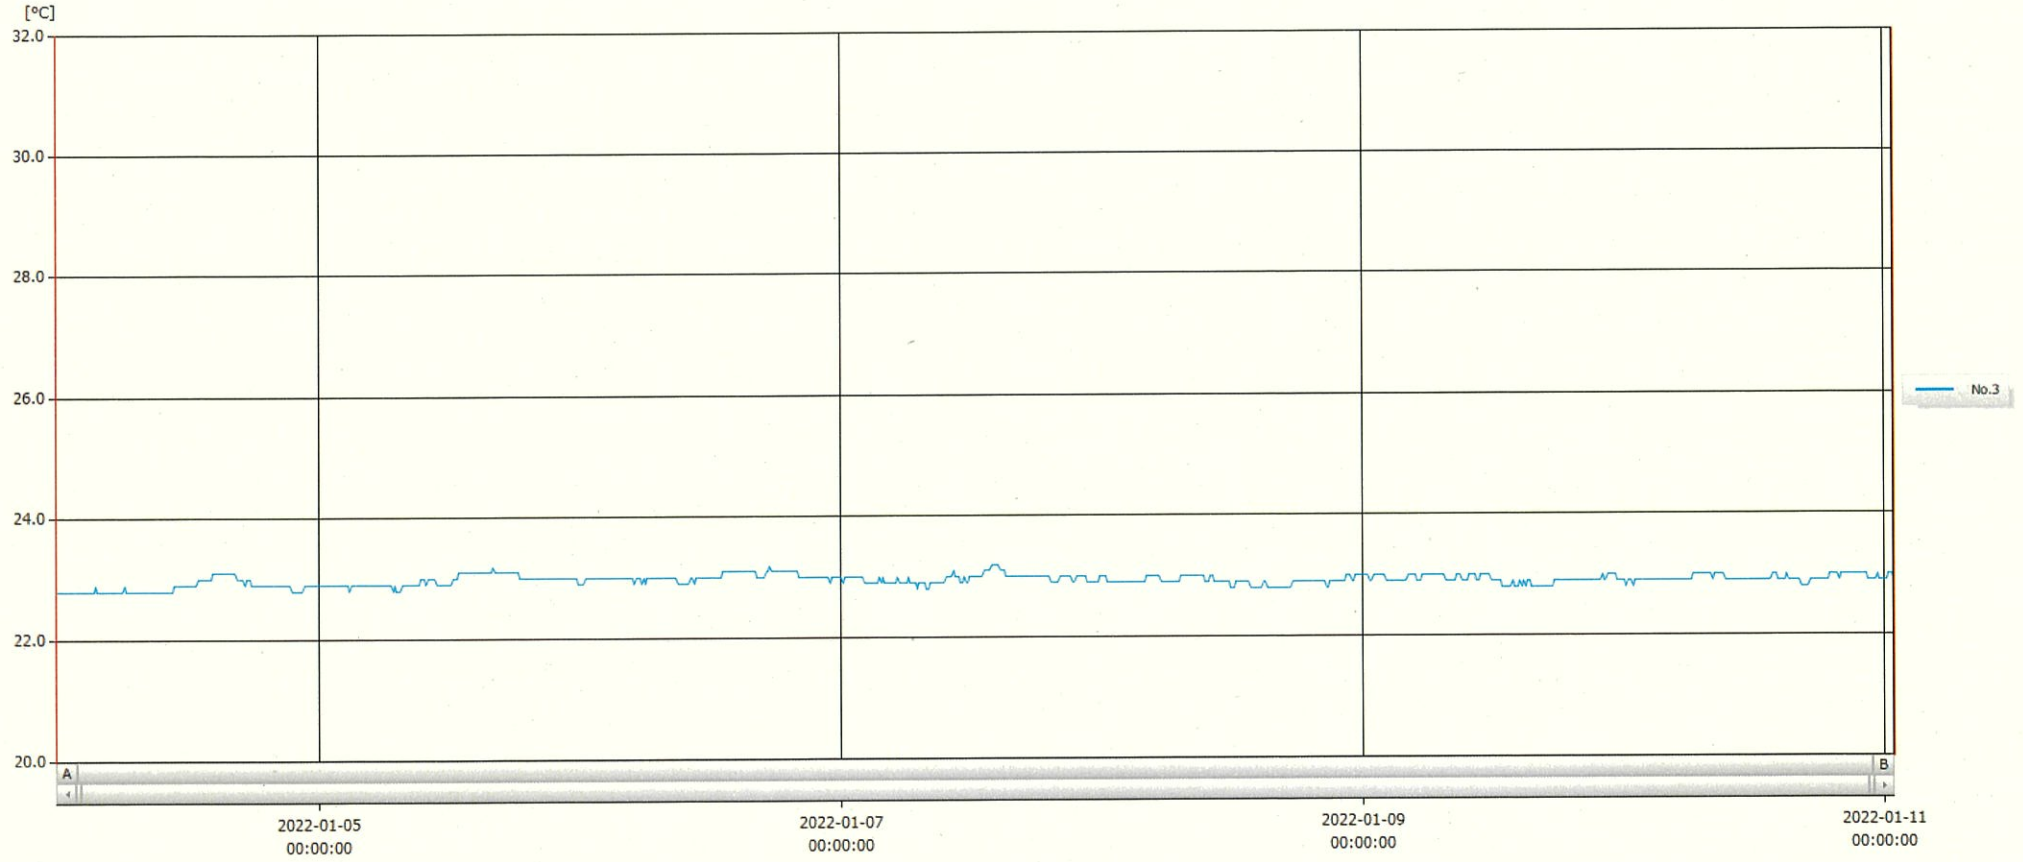

T&D Graph

表示範囲 2022-01-04 00:02:00 - 2022-01-11 00:53:00
 計算範囲 2022-01-04 00:02:00 - 2022-01-11 00:53:00

No.	チャンネル名	記録間隔	データ数	単位	最大値	最小値	平均値
No.3	注射薬	10 min.	1014	°C	23.2	22.8	22.9

11 JAN 2022

梁 木 美 幸