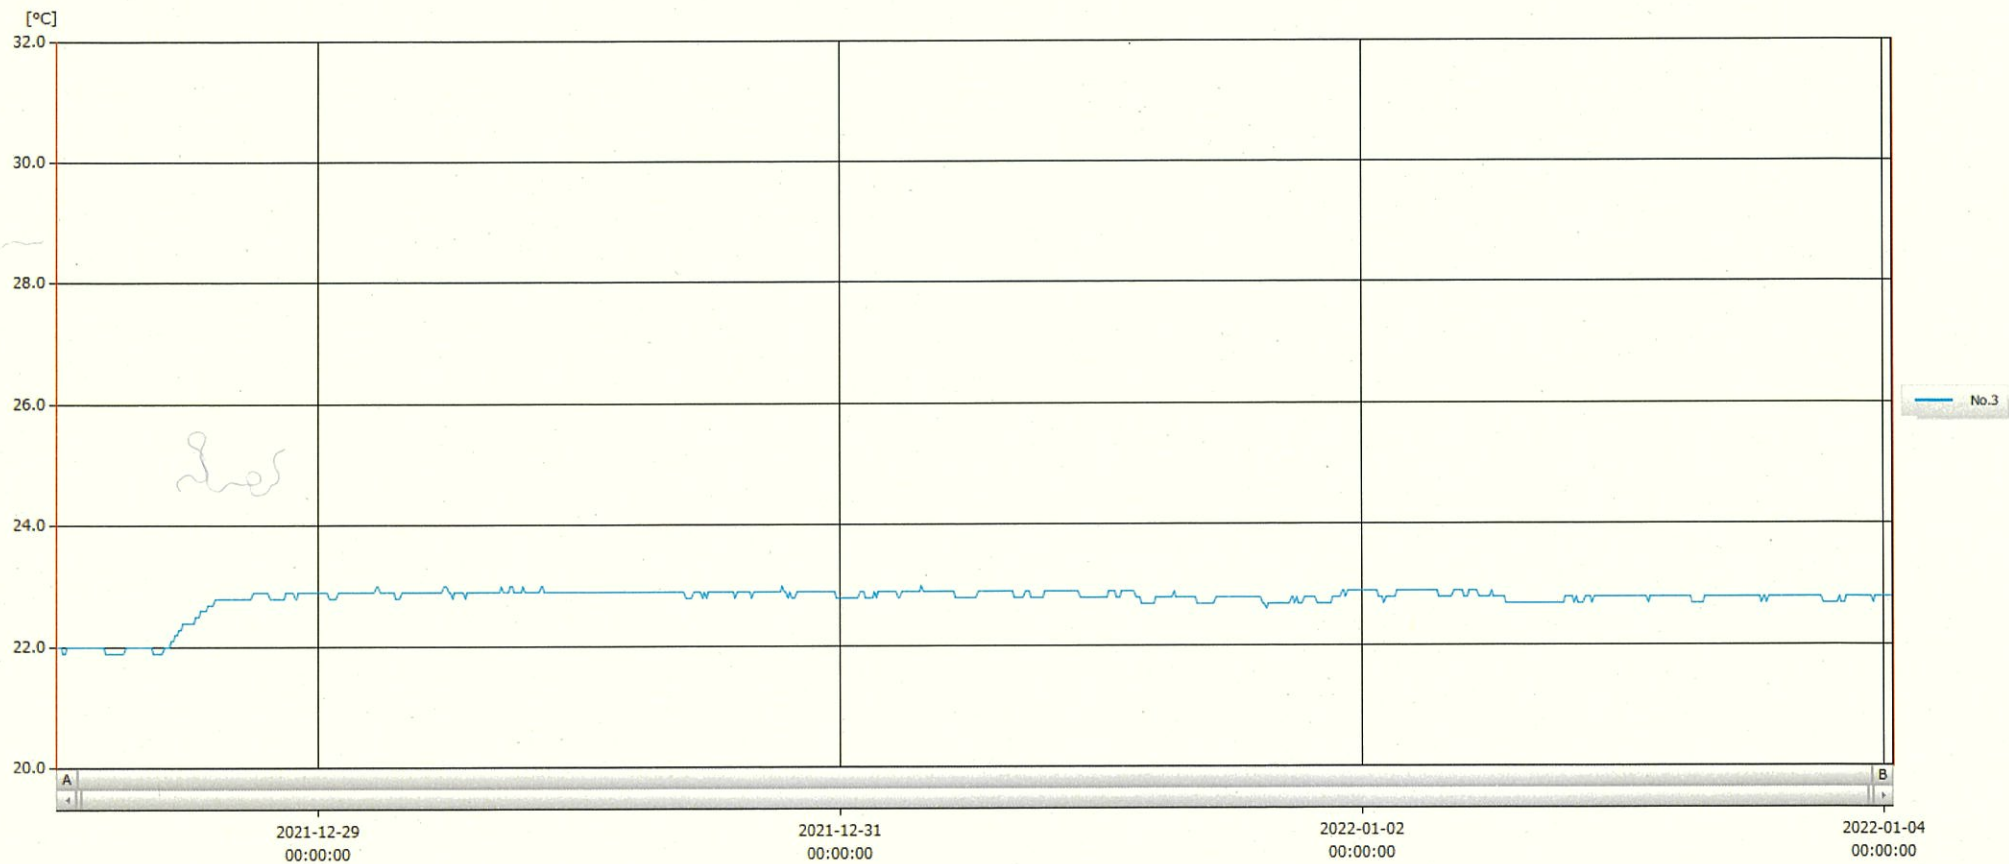

T&D Graph

表示範囲 2021-12-28 00:02:00 - 2022-01-04 00:53:00
 計算範囲 2021-12-28 00:02:00 - 2022-01-04 00:53:00

No.	チャンネル名	記録間隔	データ数	単位	最大値	最小値	平均値
No.3	注射薬	10 min.	1014	°C	23.0	21.9	22.8

04 JAN 2022 深木 美幸