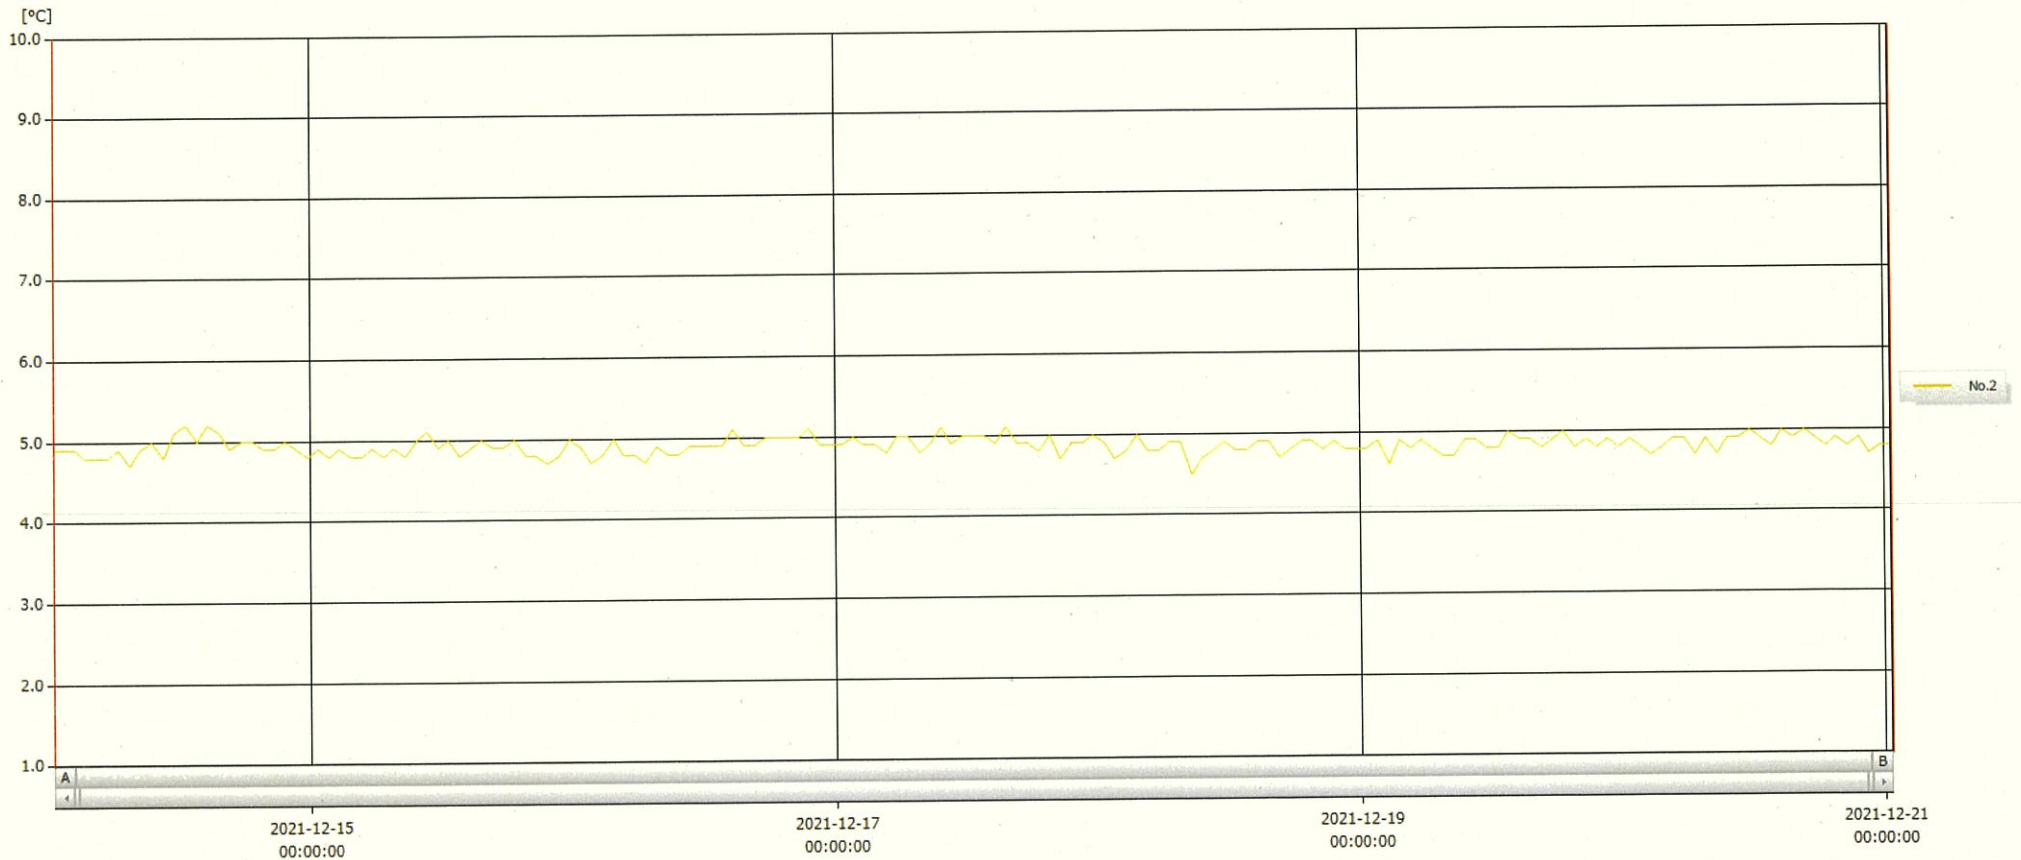

T&D Graph

表示範囲 2021-12-14 00:39:00 - 2021-12-21 00:40:00
 計算範囲 2021-12-14 00:39:00 - 2021-12-21 00:40:00

No.	チャンネル名	記録間隔	データ数	単位	最大値	最小値	平均値
No.2	冷蔵※検	60 min.	169	°C	5.2	4.5	4.9

21 DEC 2021

梁木美幸