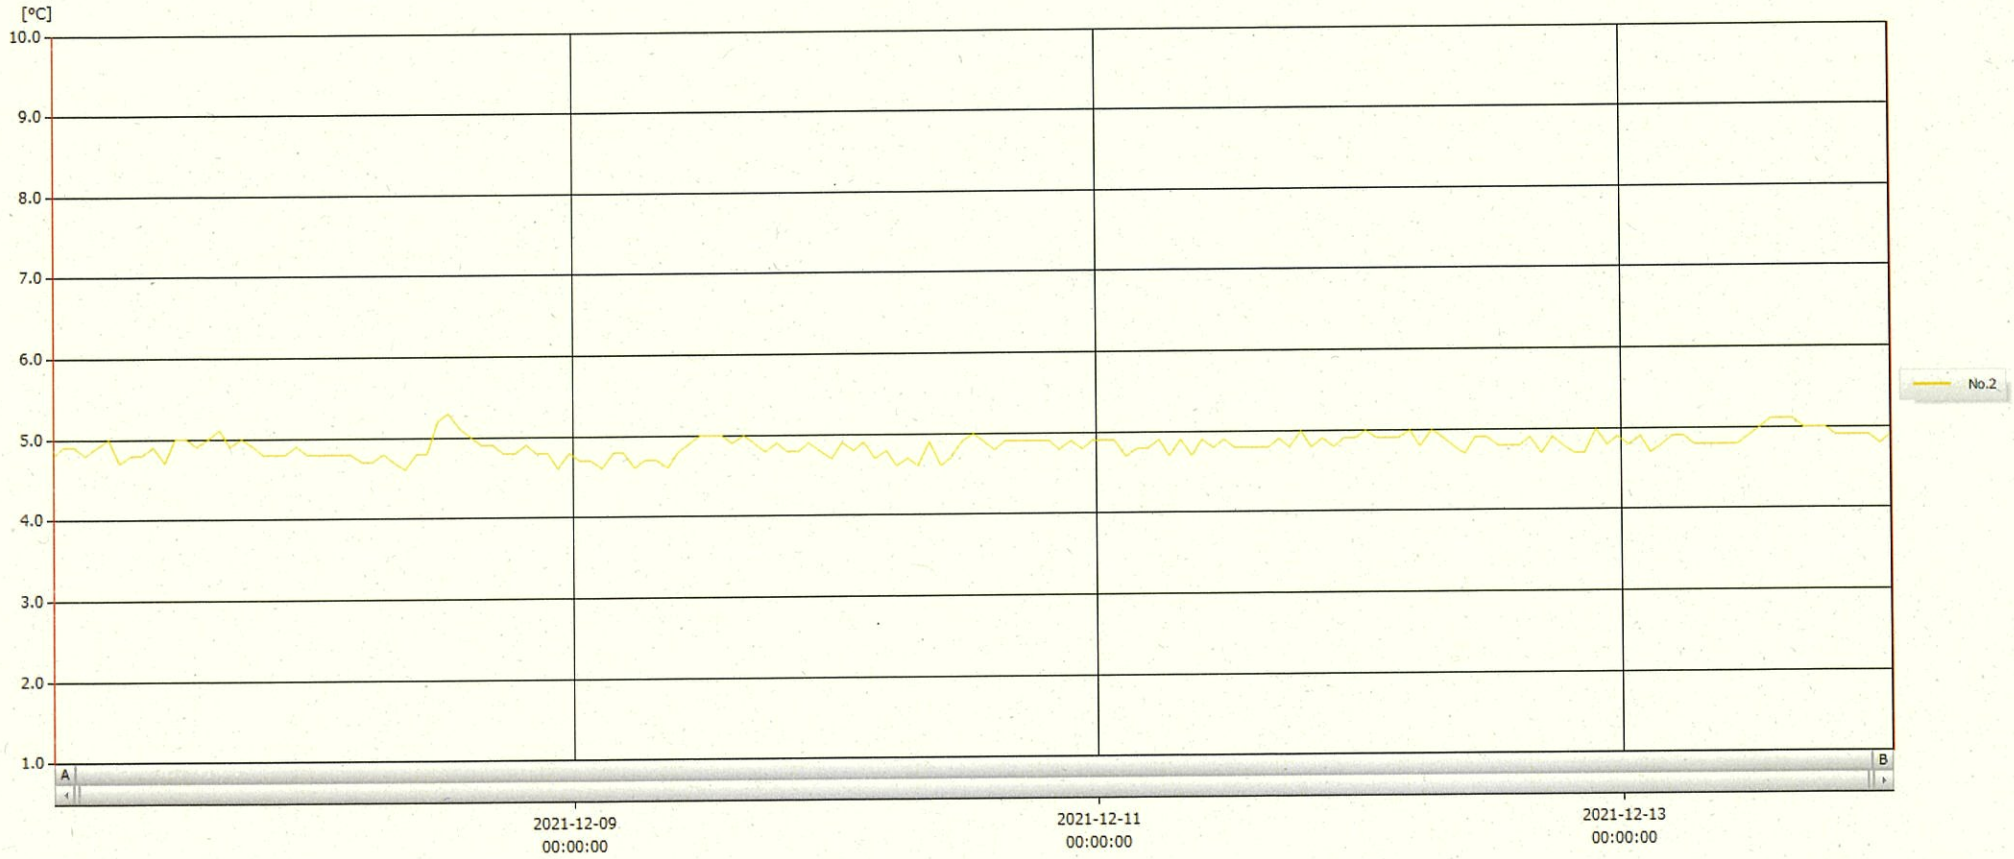

T&D Graph

表示範囲 2021-12-07 00:39:00 - 2021-12-14 00:40:00
 計算範囲 2021-12-07 00:39:00 - 2021-12-14 00:40:00

No.	チャンネル名	記録間隔	データ数	単位	最大値	最小値	平均値
No.2	冷蔵※検	60 min.	169	°C	5.3	4.6	4.8

14 DEC 2021

梁木美幸