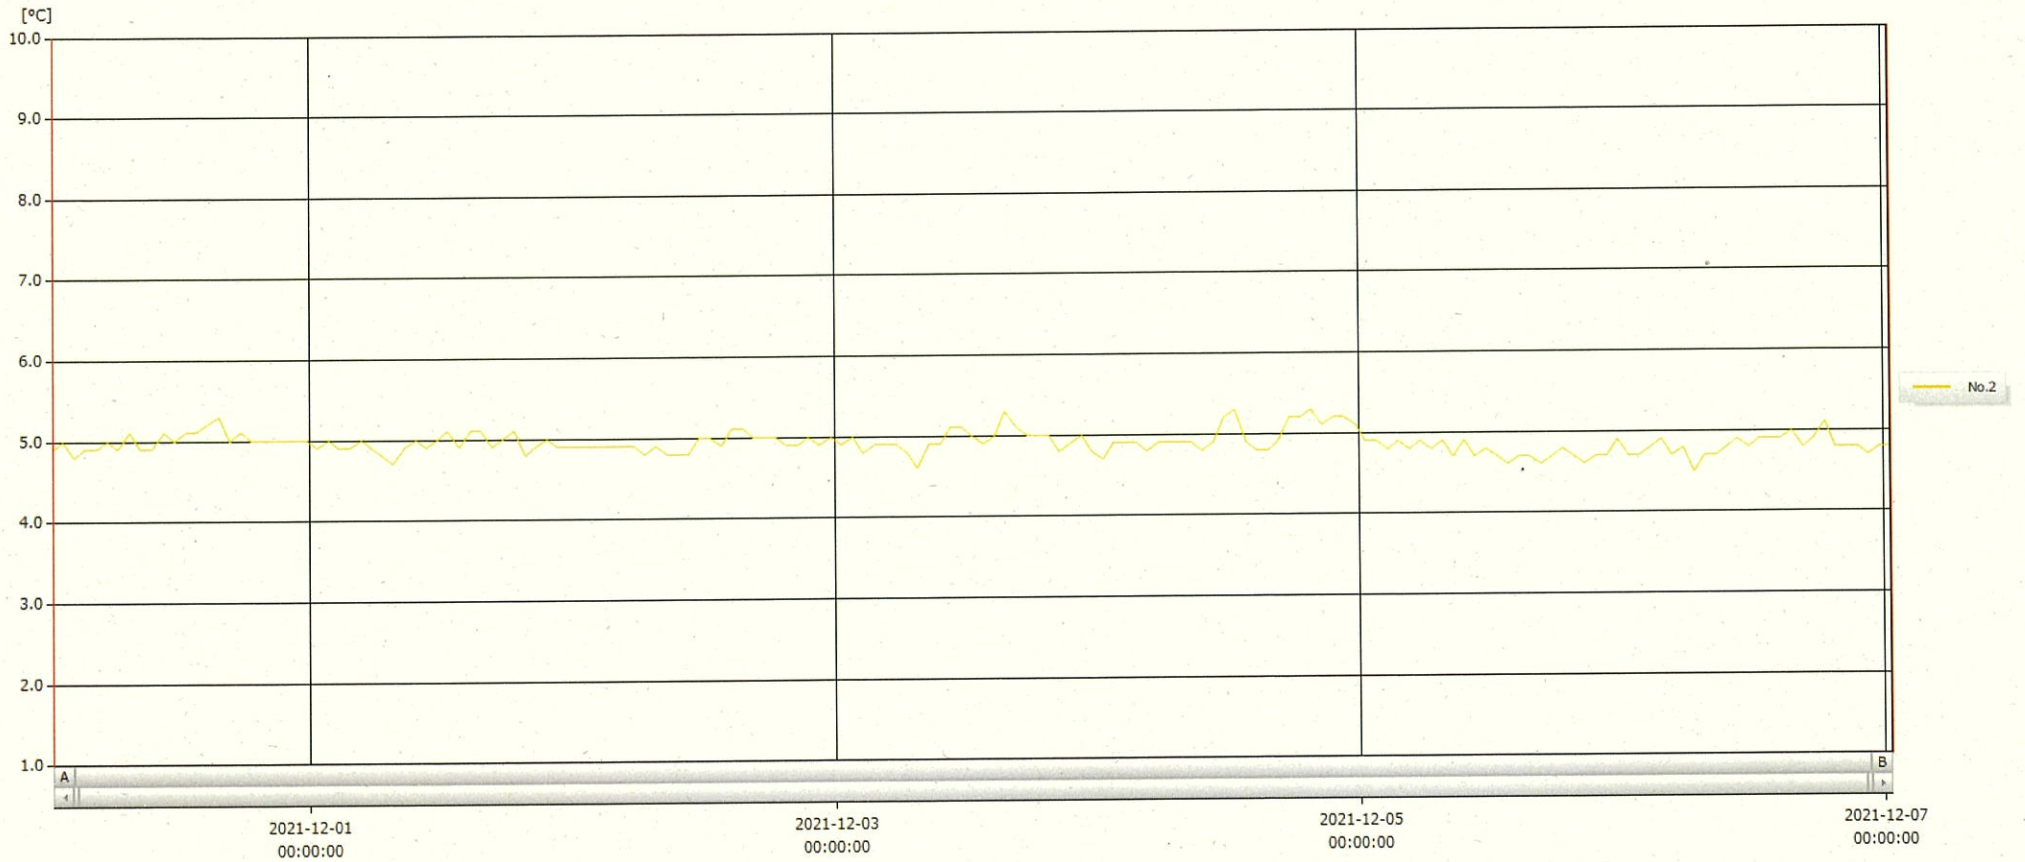

T&D Graph

表示範囲 2021-11-30 00:39:00 - 2021-12-07 00:40:00  
 計算範囲 2021-11-30 00:39:00 - 2021-12-07 00:40:00

No.	チャンネル名	記録間隔	データ数	単位	最大値	最小値	平均値
No.2	冷蔵※検	60 min.	169	°C	5.3	4.5	4.9

07 DEC 2021

梁木美幸