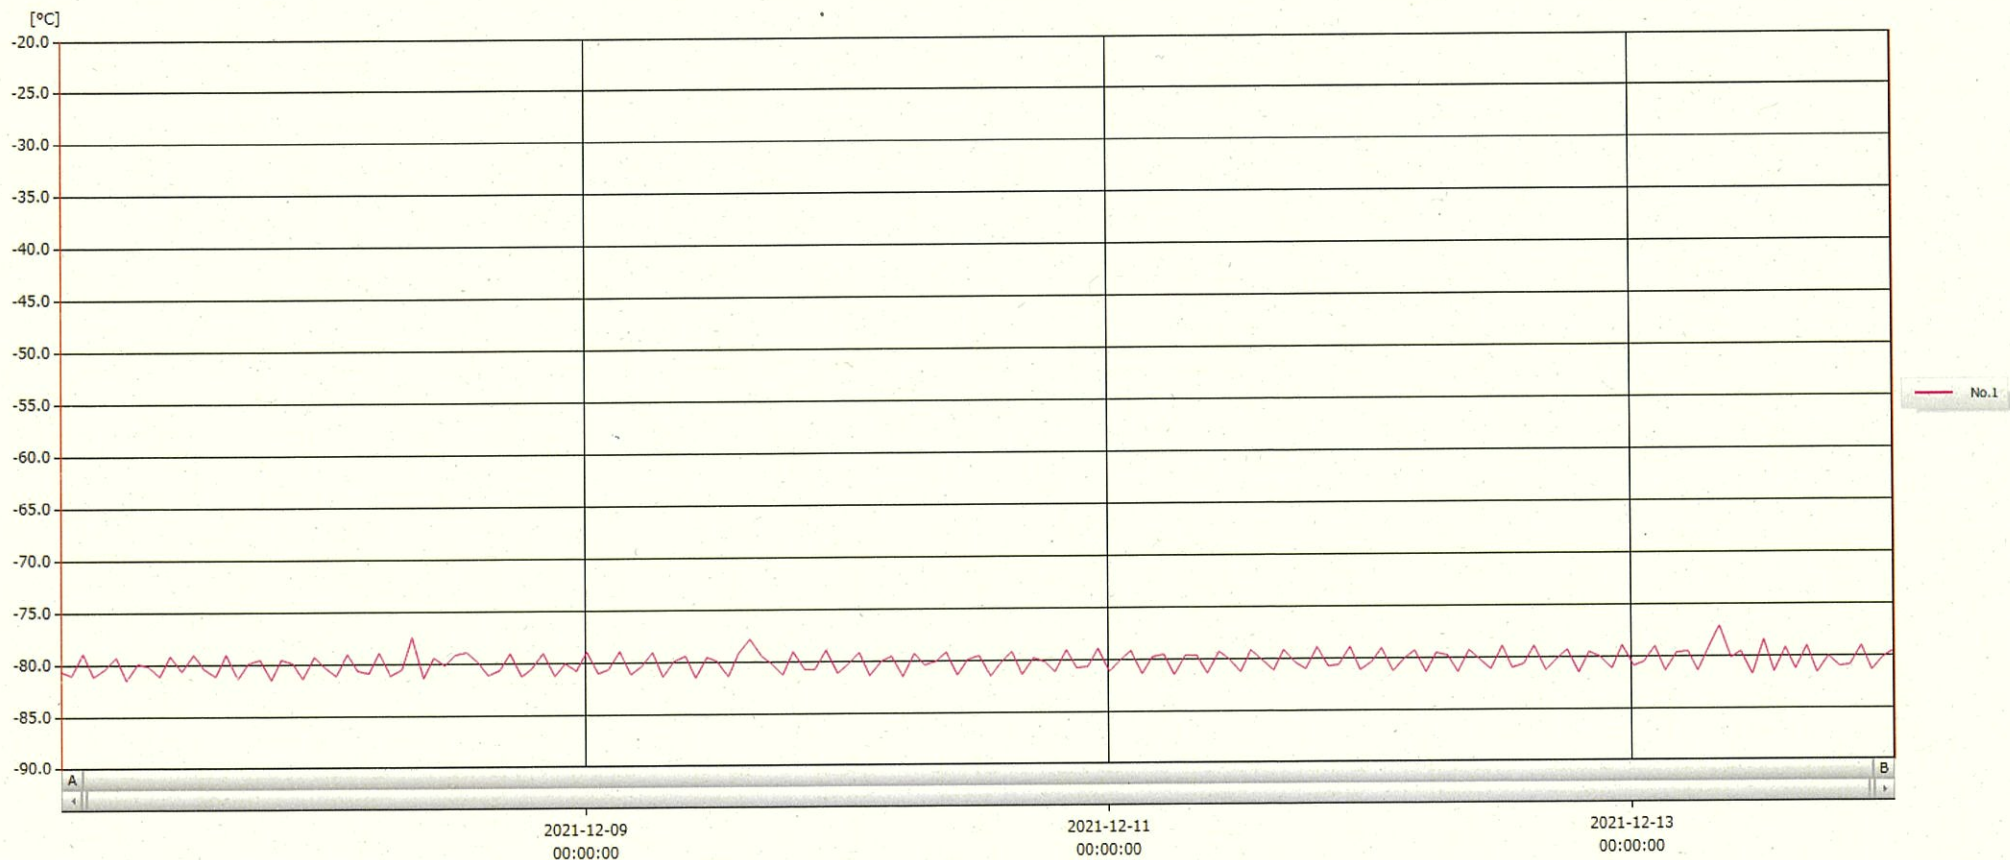

T&D Graph

表示範囲 2021-12-07 00:09:00 - 2021-12-14 00:10:00
 計算範囲 2021-12-07 00:09:00 - 2021-12-14 00:10:00

14 DEC 2021

澤木美幸

No.	チャンネル名	記録間隔	データ数	単位	最大値	最小値	平均値
No.1	-80°C検	60 min.	169	°C	-77.1	-81.7	-80.2