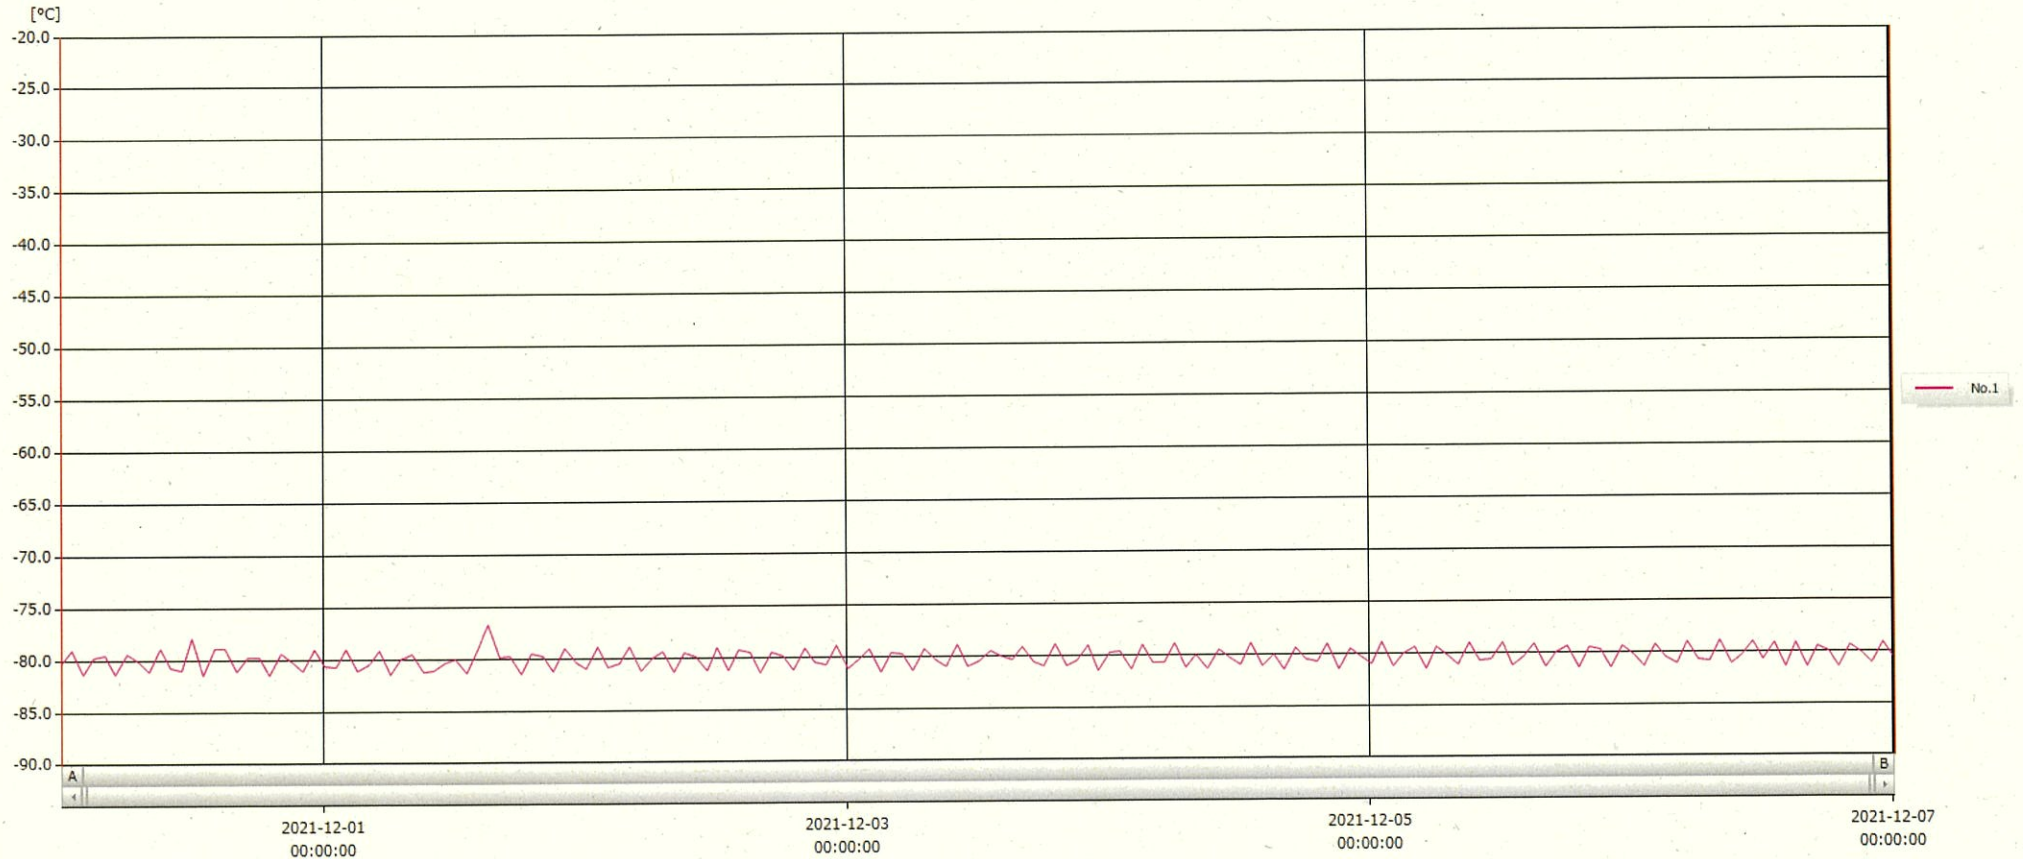

T&D Graph

表示範囲 2021-11-30 00:10:00 - 2021-12-07 00:11:00
 計算範囲 2021-11-30 00:10:00 - 2021-12-07 00:11:00

07 DEC 2021

深木 美章

No.	チャンネル名	記録間隔	データ数	単位	最大値	最小値	平均値
No.1	-80℃検	60 min.	169	℃	-76.8	-81.5	-80.2