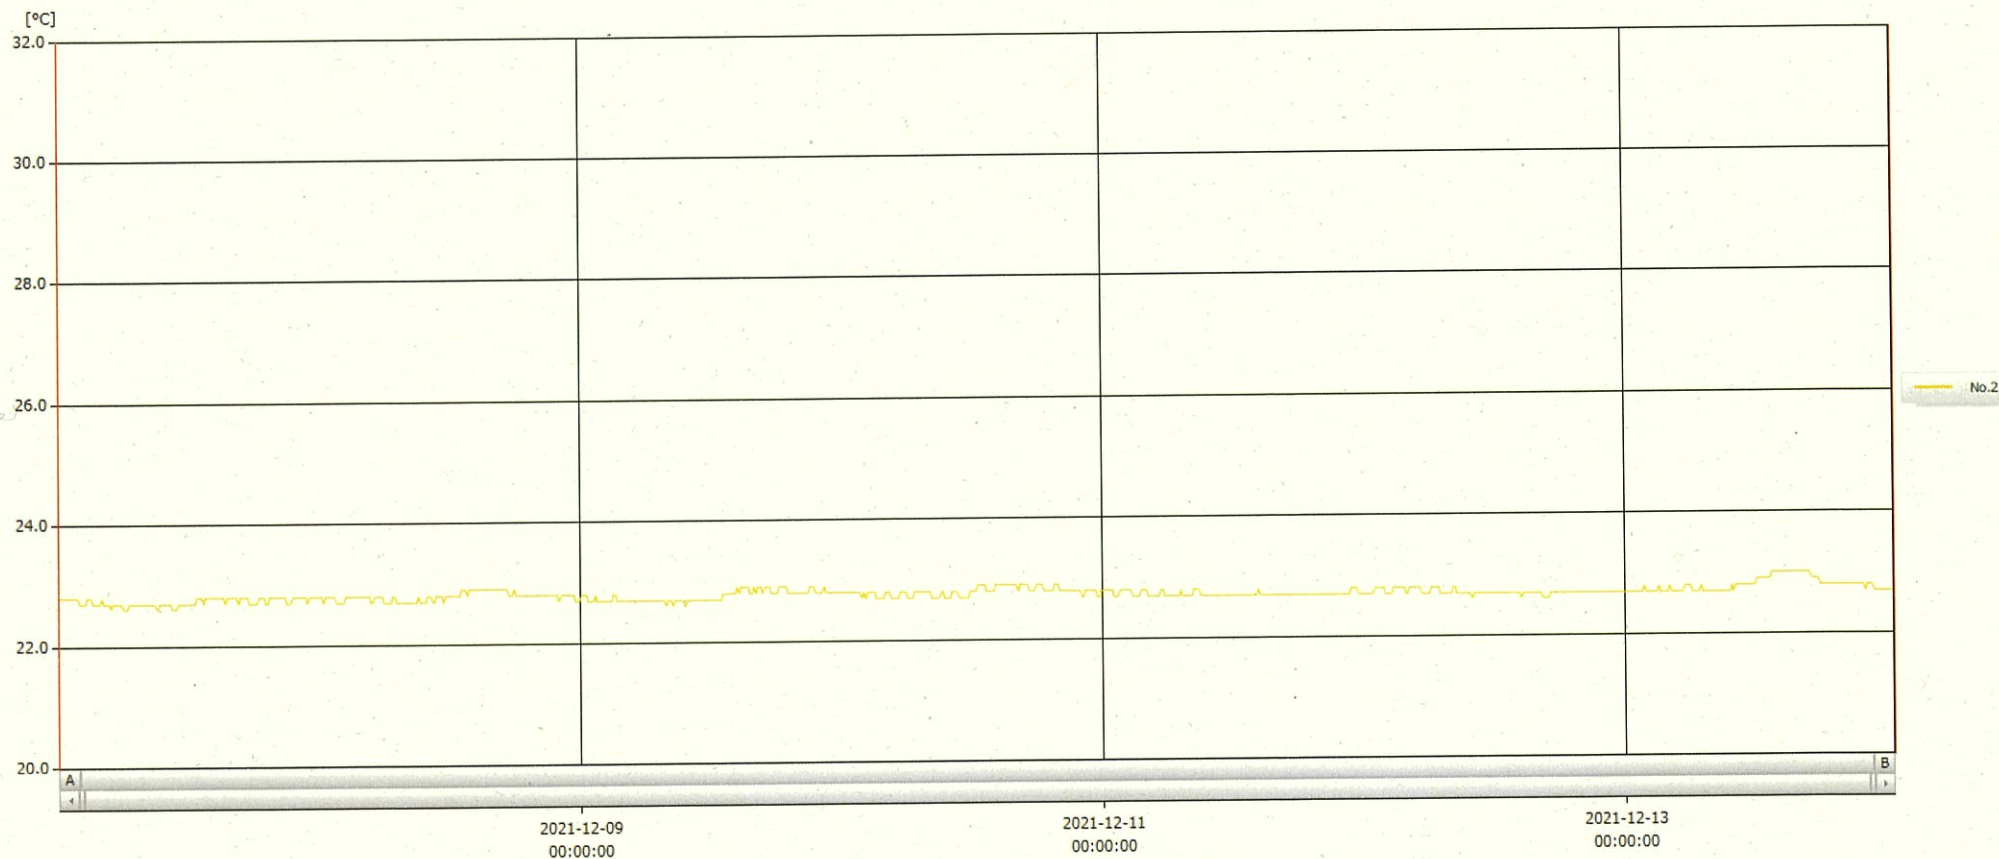

T&D Graph

表示範囲 2021-12-07 00:01:00 - 2021-12-14 00:52:00
 計算範囲 2021-12-07 00:01:00 - 2021-12-14 00:52:00

No.	チャンネル名	記録間隔	データ数	単位	最大値	最小値	平均値
No.2	内服薬 2	10 min.	1014	°C	23.0	22.6	22.8

14 DEC 2021

梁 木 美 幸