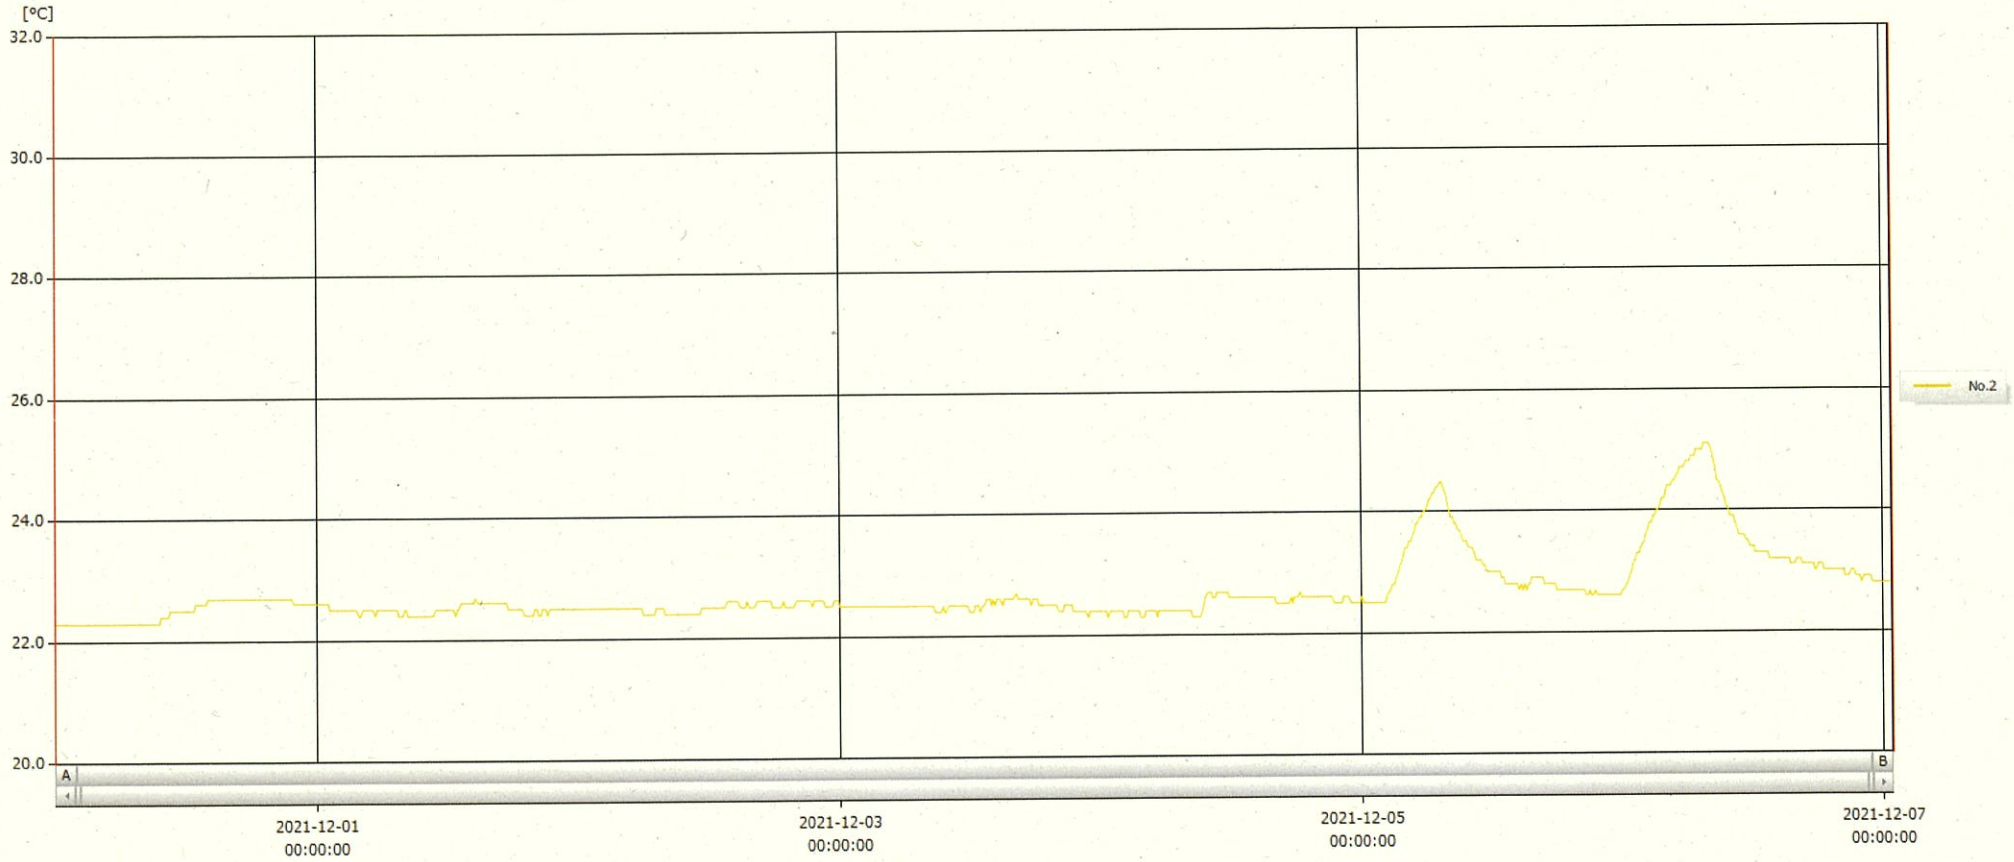

T&D Graph

表示範囲 2021-11-30 00:01:00 - 2021-12-07 00:52:00
 計算範囲 2021-11-30 00:01:00 - 2021-12-07 00:52:00

No.	チャンネル名	記録間隔	データ数	単位	最大値	最小値	平均値
No.2	内服薬2	10 min.	1014	°C	25.1	22.3	22.7

07 DEC 2021 梁木美幸