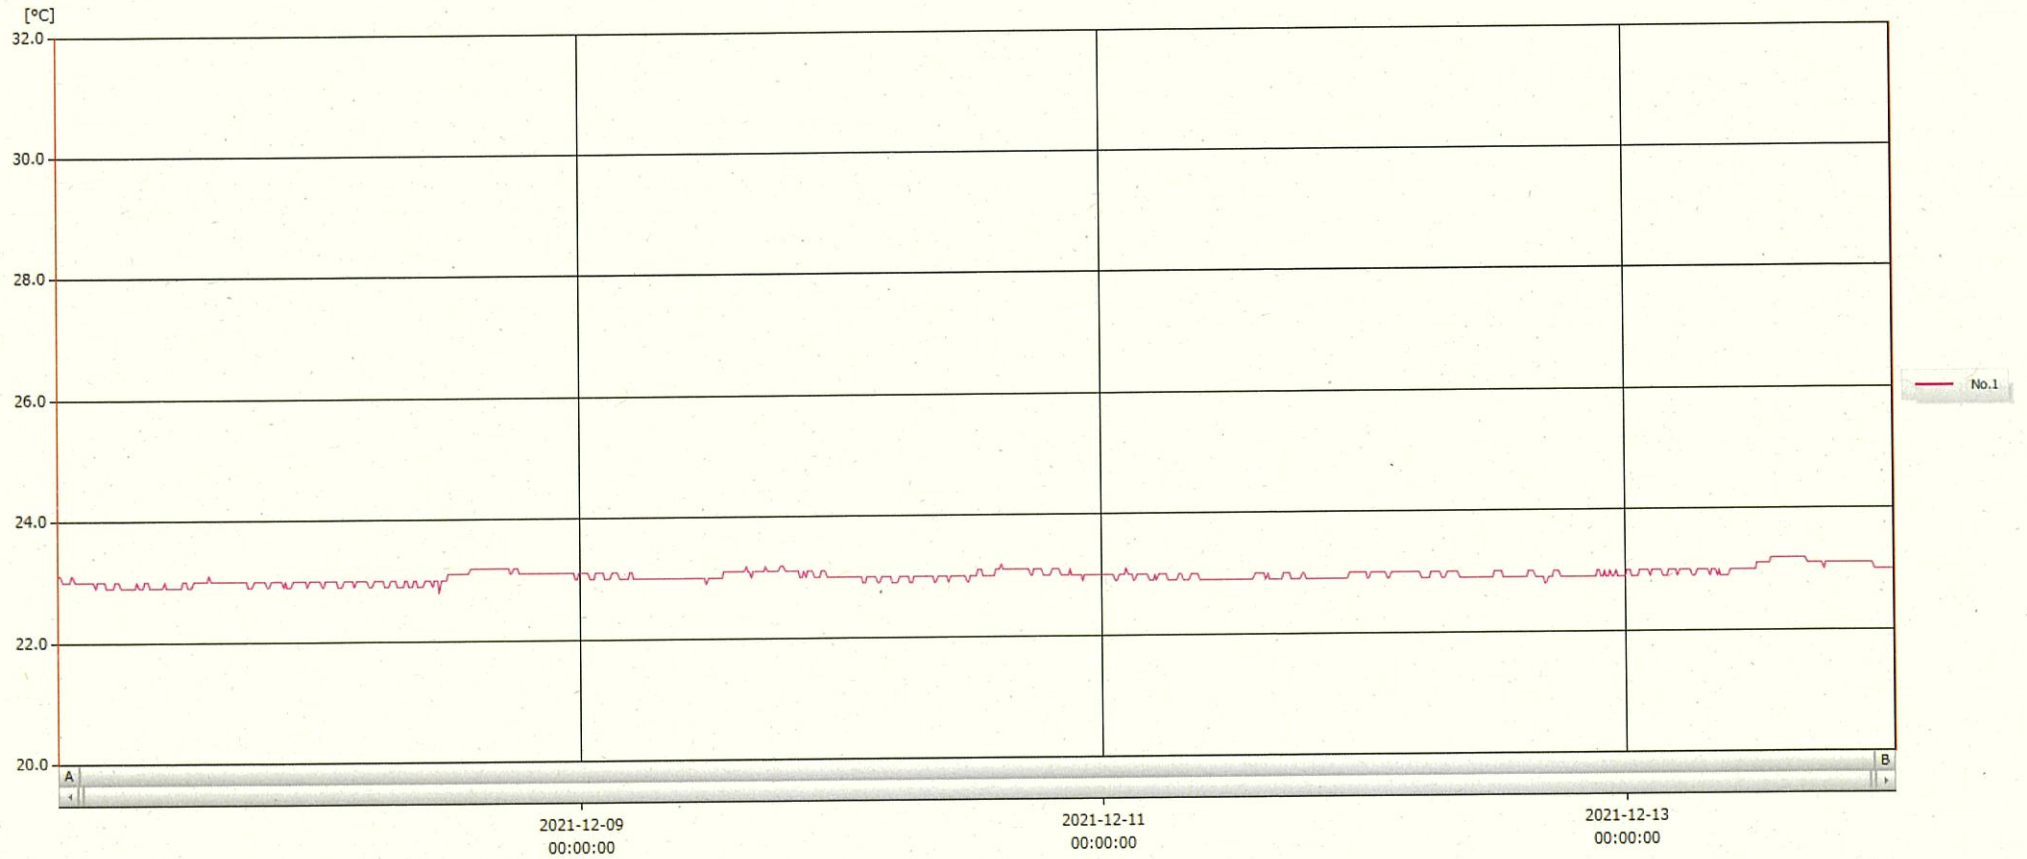

T&D Graph

表示範囲 2021-12-07 00:01:00 - 2021-12-14 00:52:00
 計算範囲 2021-12-07 00:01:00 - 2021-12-14 00:52:00

No.	チャンネル名	記録間隔	データ数	単位	最大値	最小値	平均値
No.1	内服薬 1	10 min.	1014	°C	23.2	22.8	23.0

14 DEC 2021

梁不美幸