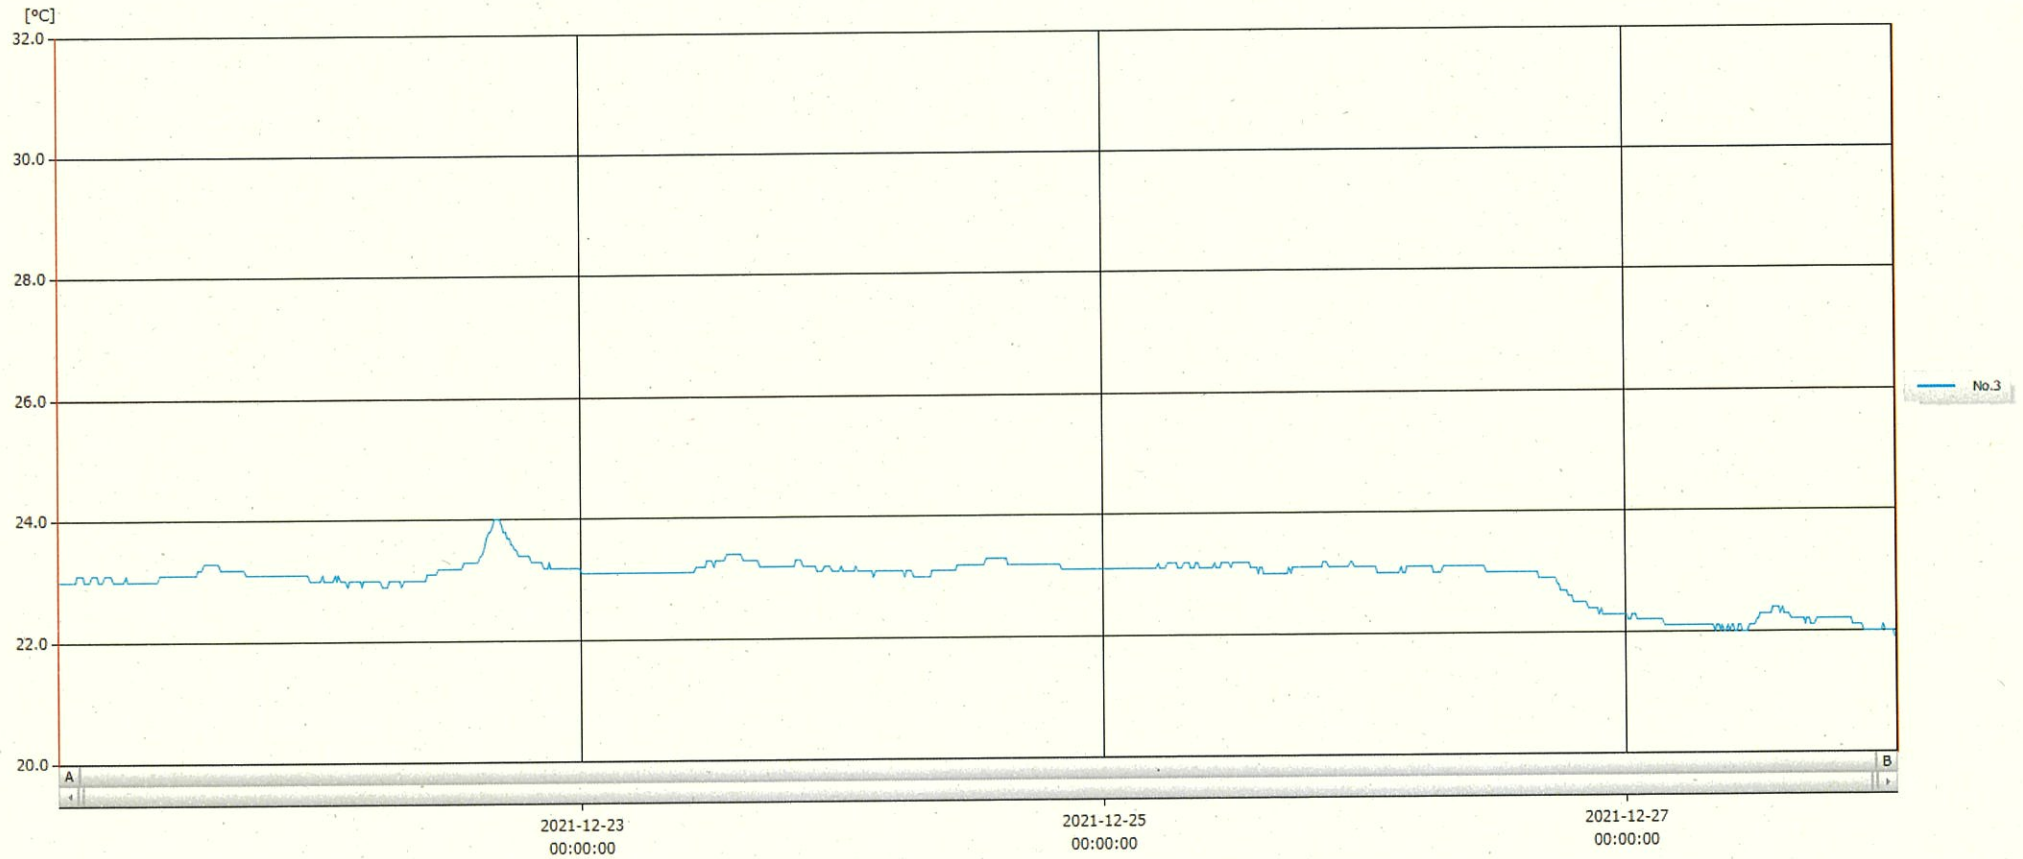

T&D Graph

表示範囲 2021-12-21 00:02:00 - 2021-12-28 00:53:00  
 計算範囲 2021-12-21 00:02:00 - 2021-12-28 00:53:00

No.	チャンネル名	記録間隔	データ数	単位	最大値	最小値	平均値
No.3	注射薬	10 min.	1014	°C	24.0	21.9	23.0

20 DEC 2021

梁木美幸