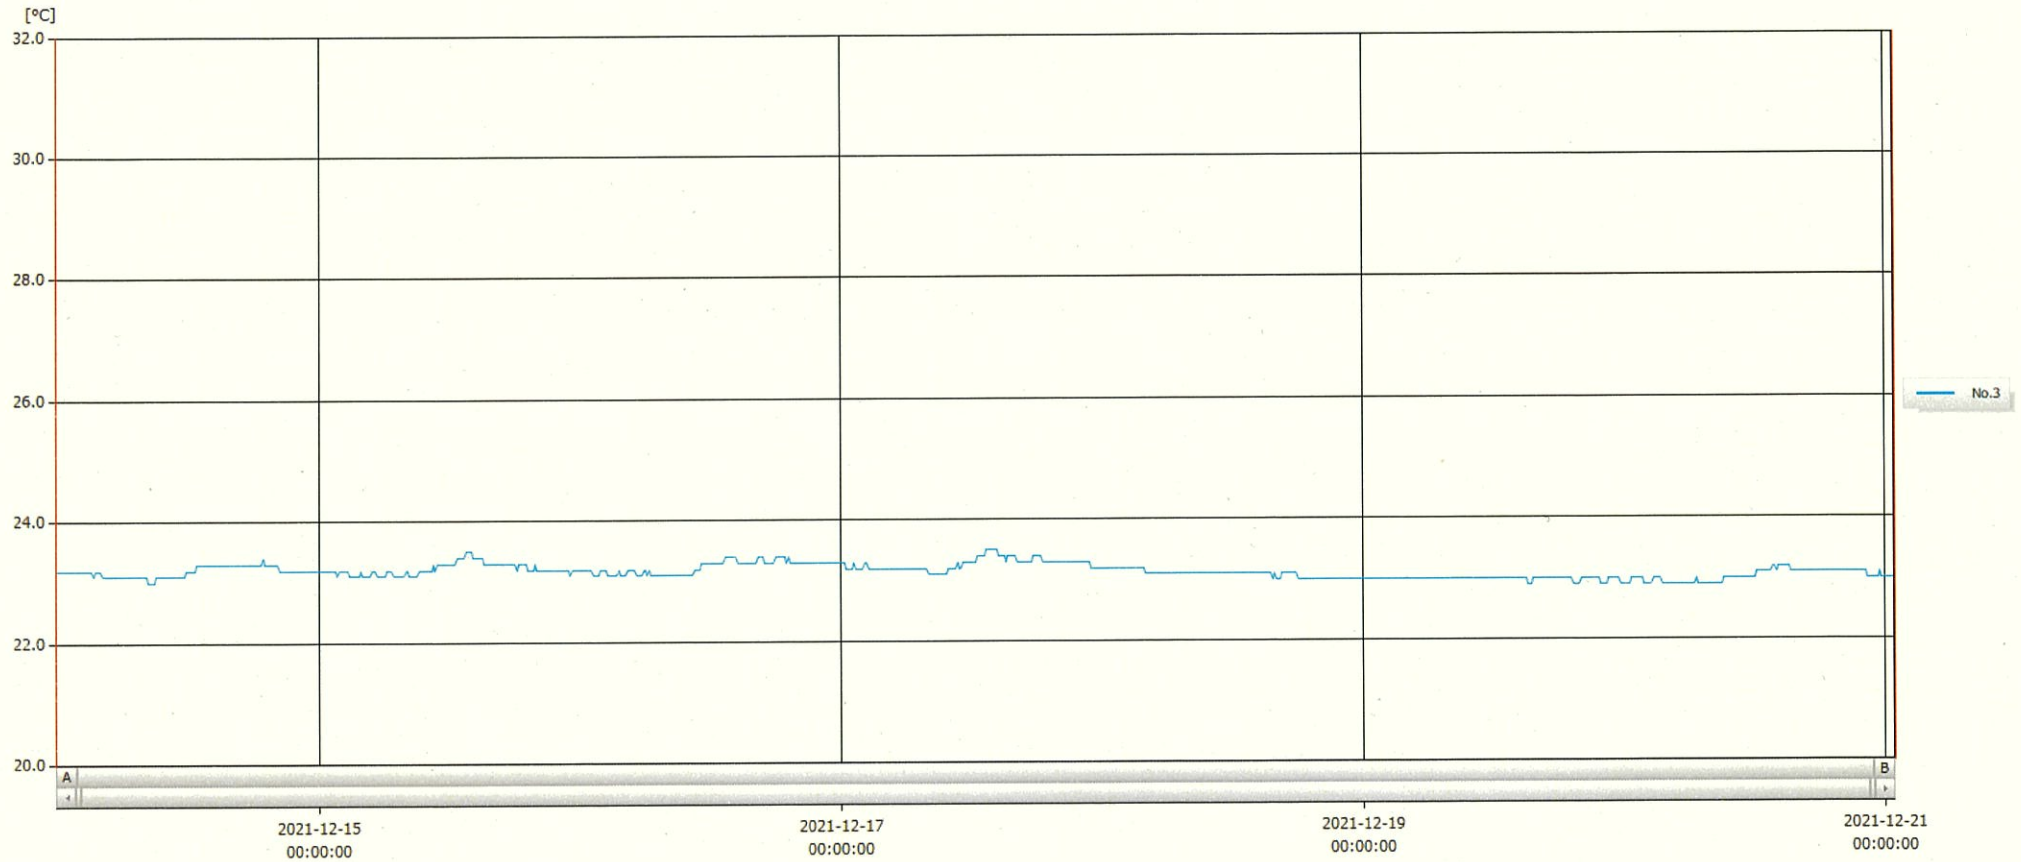

T&D Graph

表示範囲 2021-12-14 00:02:00 - 2021-12-21 00:53:00  
 計算範囲 2021-12-14 00:02:00 - 2021-12-21 00:53:00

No.	チャンネル名	記録間隔	データ数	単位	最大値	最小値	平均値
No.3	注射薬	10 min.	1014	°C	23.5	22.9	23.1

21 DEC 2021 梁木美幸