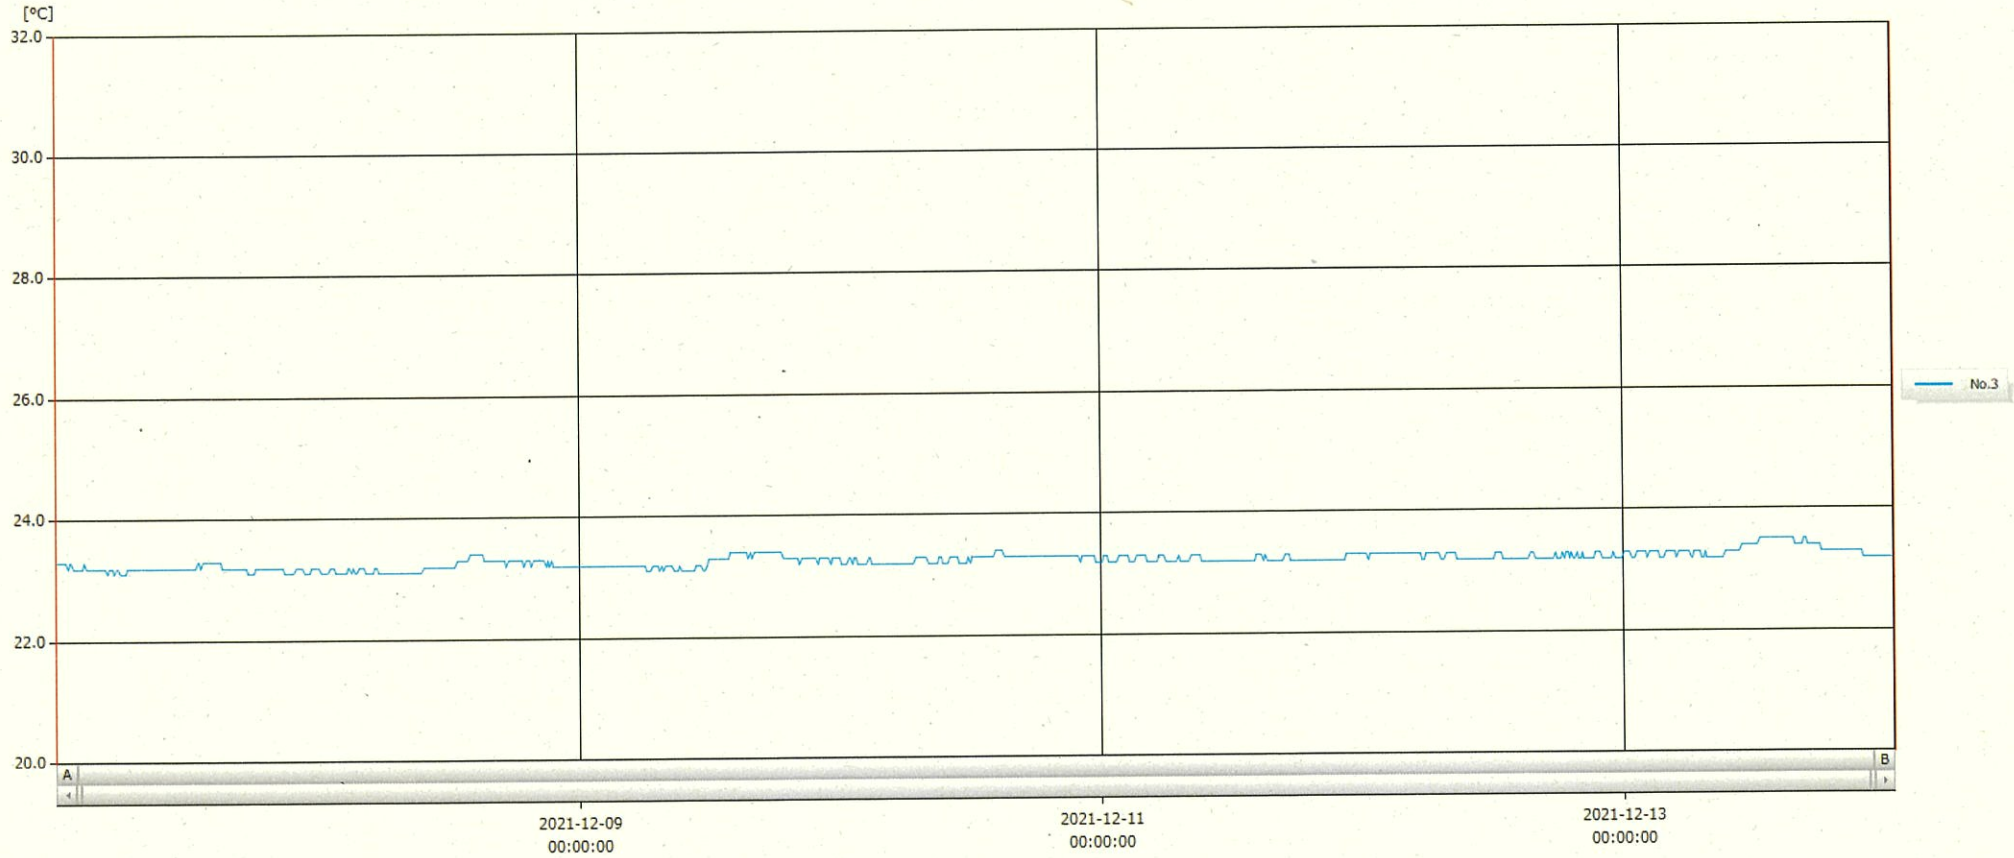

T&D Graph

表示範囲 2021-12-07 00:02:00 - 2021-12-14 00:53:00
 計算範囲 2021-12-07 00:02:00 - 2021-12-14 00:53:00

No.	チャンネル名	記録間隔	データ数	単位	最大値	最小値	平均値
No.3	注射薬	10 min.	1014	°C	23.5	23.1	23.2

14 DEC 2021 梁木美幸