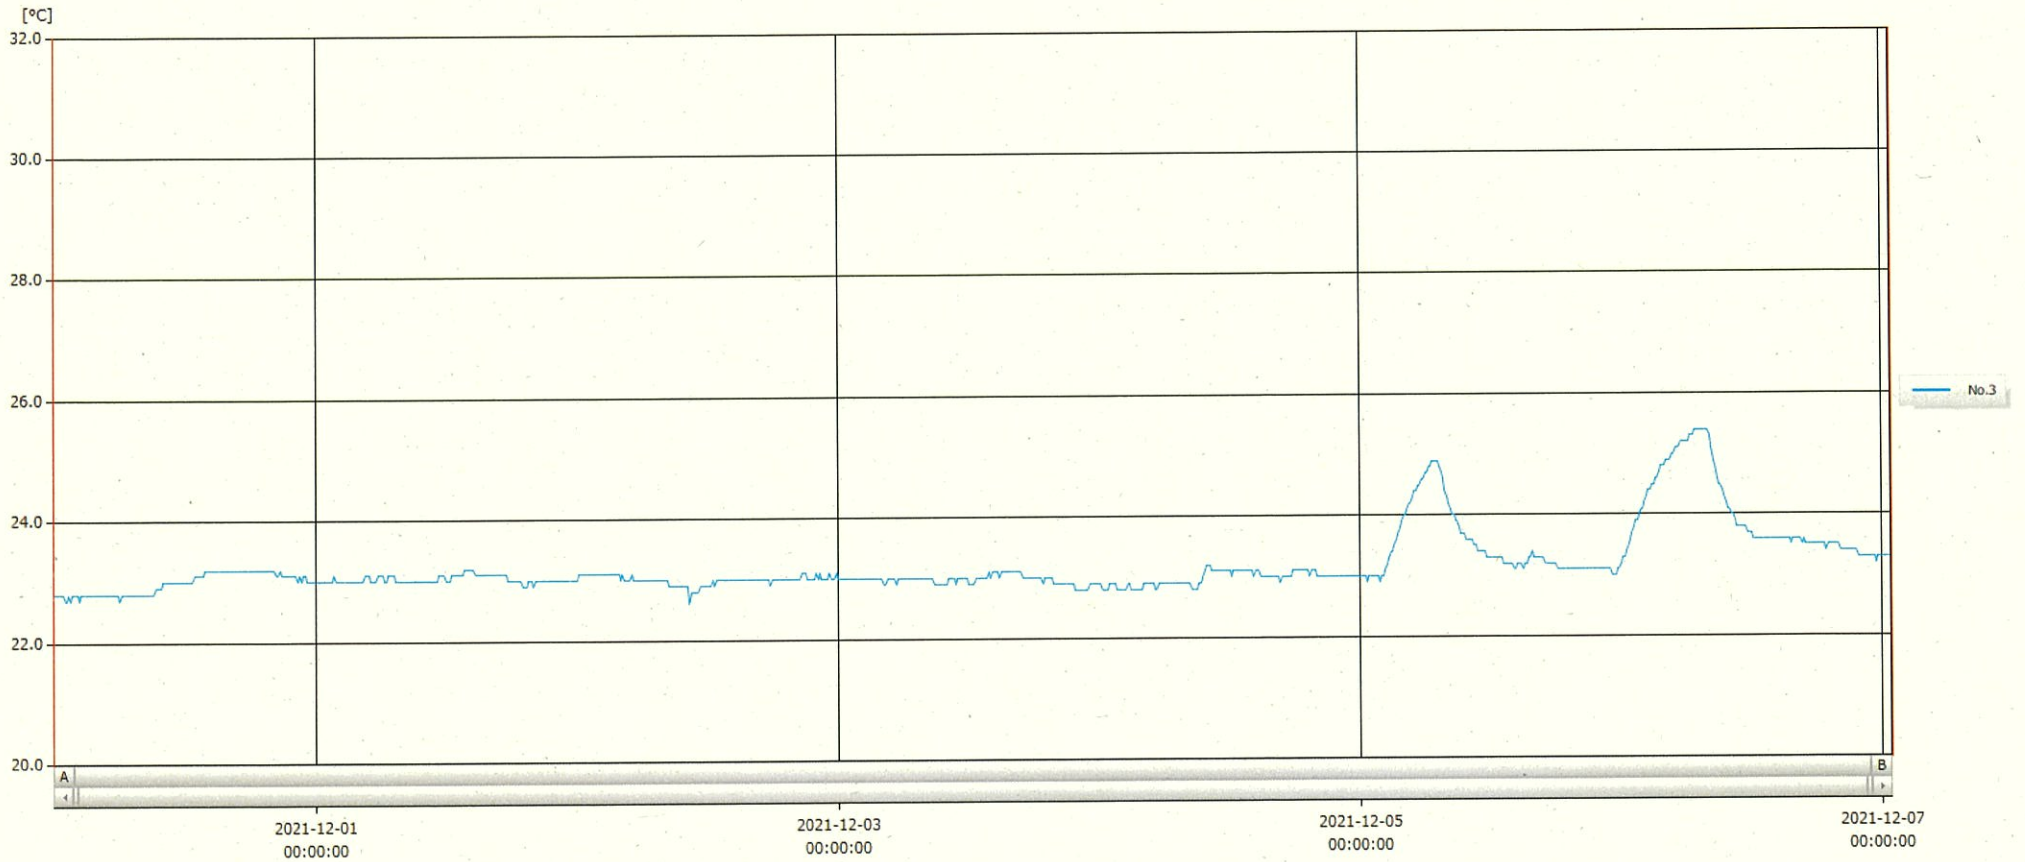

T&D Graph

表示範囲 2021-11-30 00:02:00 - 2021-12-07 00:53:00
 計算範囲 2021-11-30 00:02:00 - 2021-12-07 00:53:00

No.	チャンネル名	記録間隔	データ数	単位	最大値	最小値	平均値
No.3	注射薬	10 min.	1014	°C	25.4	22.6	23.2

07 DEC 2021

梁 不 美 章