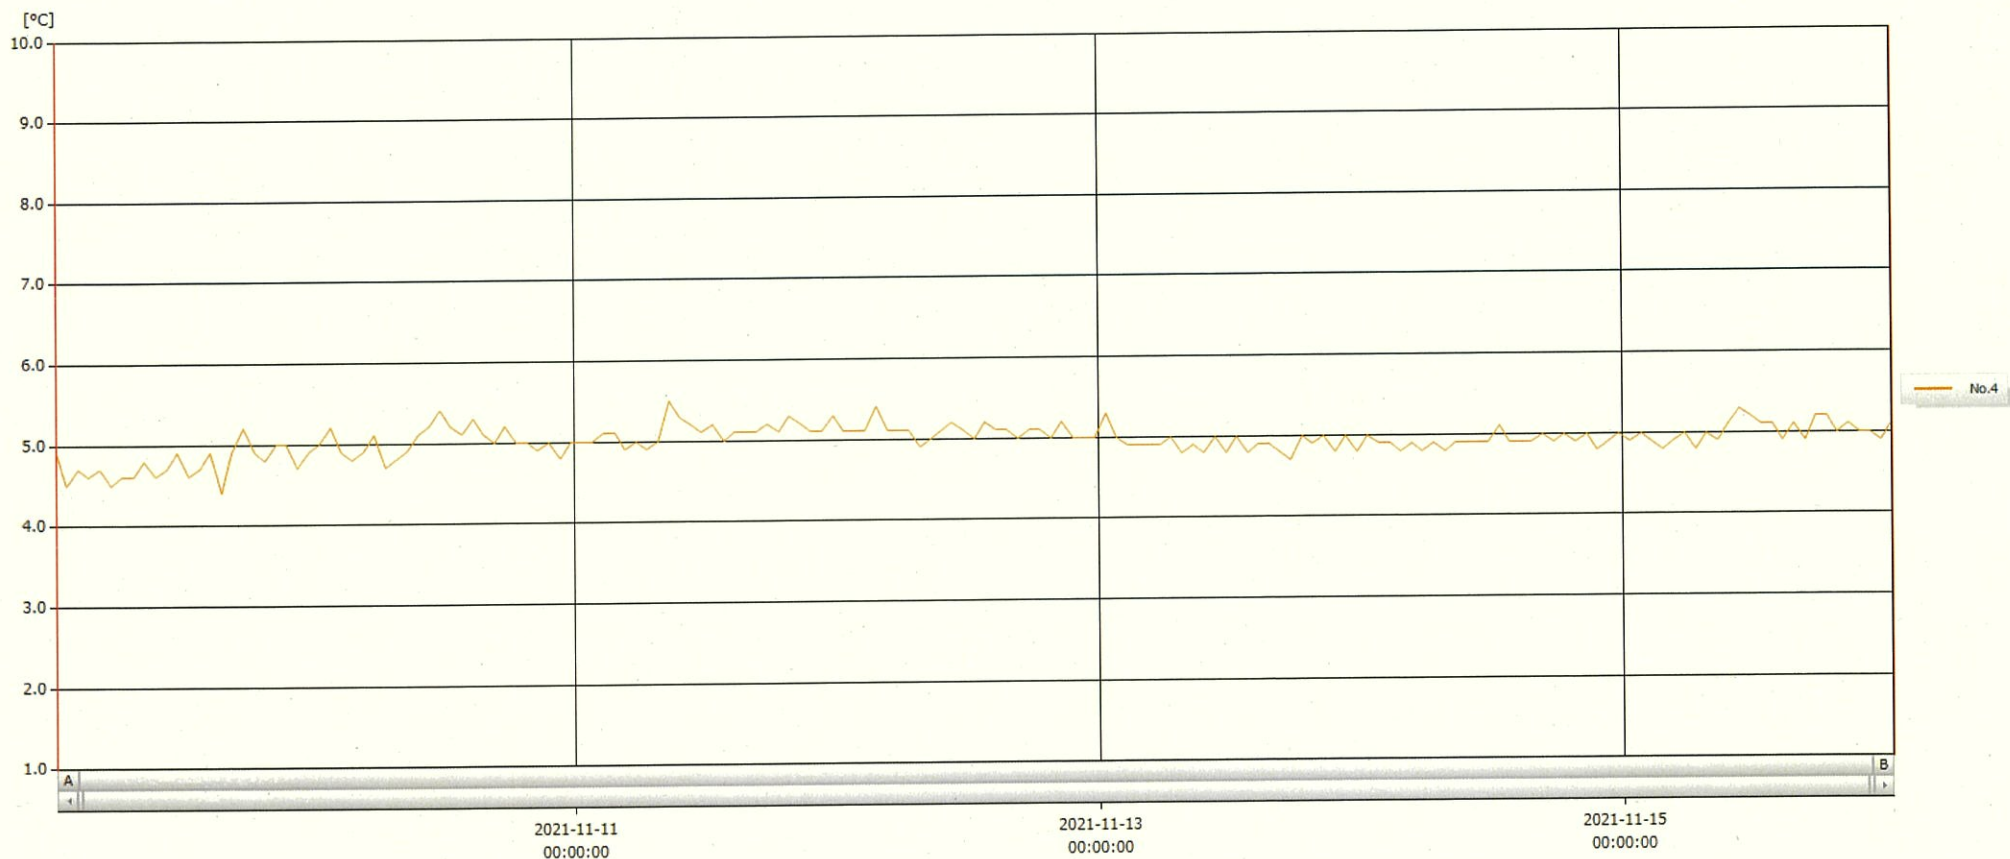

T&D Graph

表示範囲 2021-11-09 00:38:00 - 2021-11-16 00:39:00
 計算範囲 2021-11-09 00:38:00 - 2021-11-16 00:39:00

No.	チャンネル名	記録間隔	データ数	単位	最大値	最小値	平均値
No.4	冷蔵※検	60 min.	169	°C	5.5	4.4	5.0