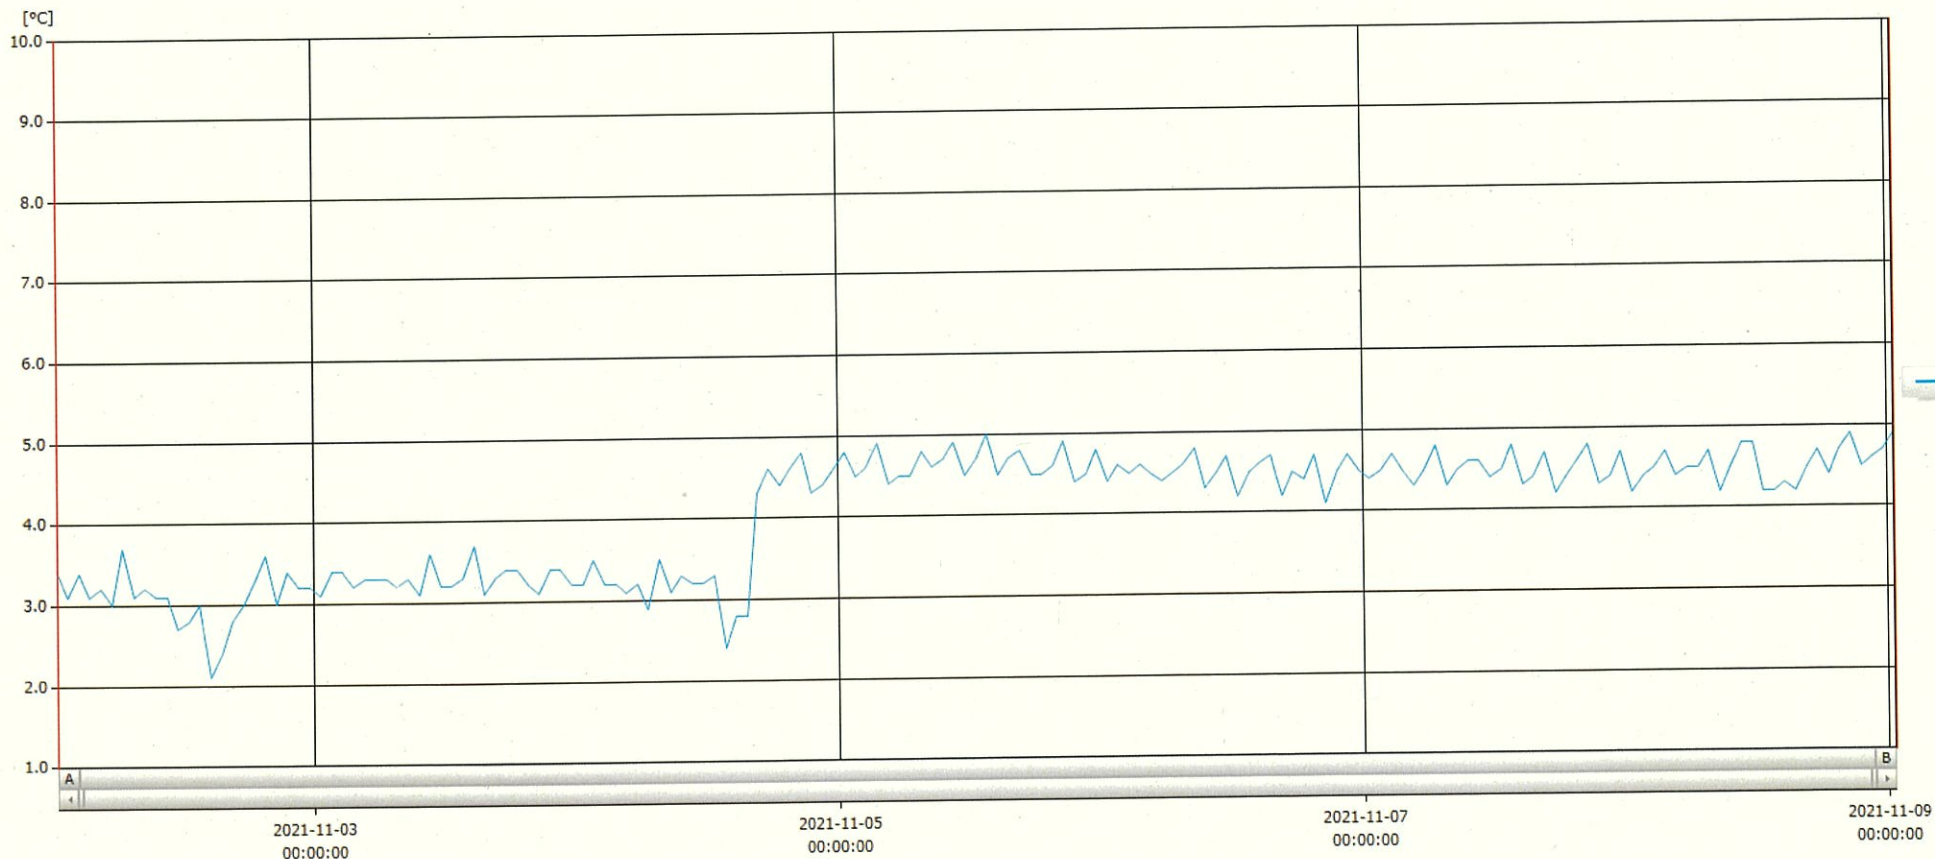

T&D Graph

表示範囲 2021-11-02 00:38:00 - 2021-11-09 00:39:00
 計算範囲 2021-11-02 00:38:00 - 2021-11-09 00:39:00

No.	チャンネル名	記録間隔	データ数	単位	最大値	最小値	平均値
No.3	冷蔵※検	60 min.	169	°C	5.0	2.1	4.0

2021.11.02 ~ 温度ロガー交換
 52820981 → 52821806 (ロガー RTR502BL)