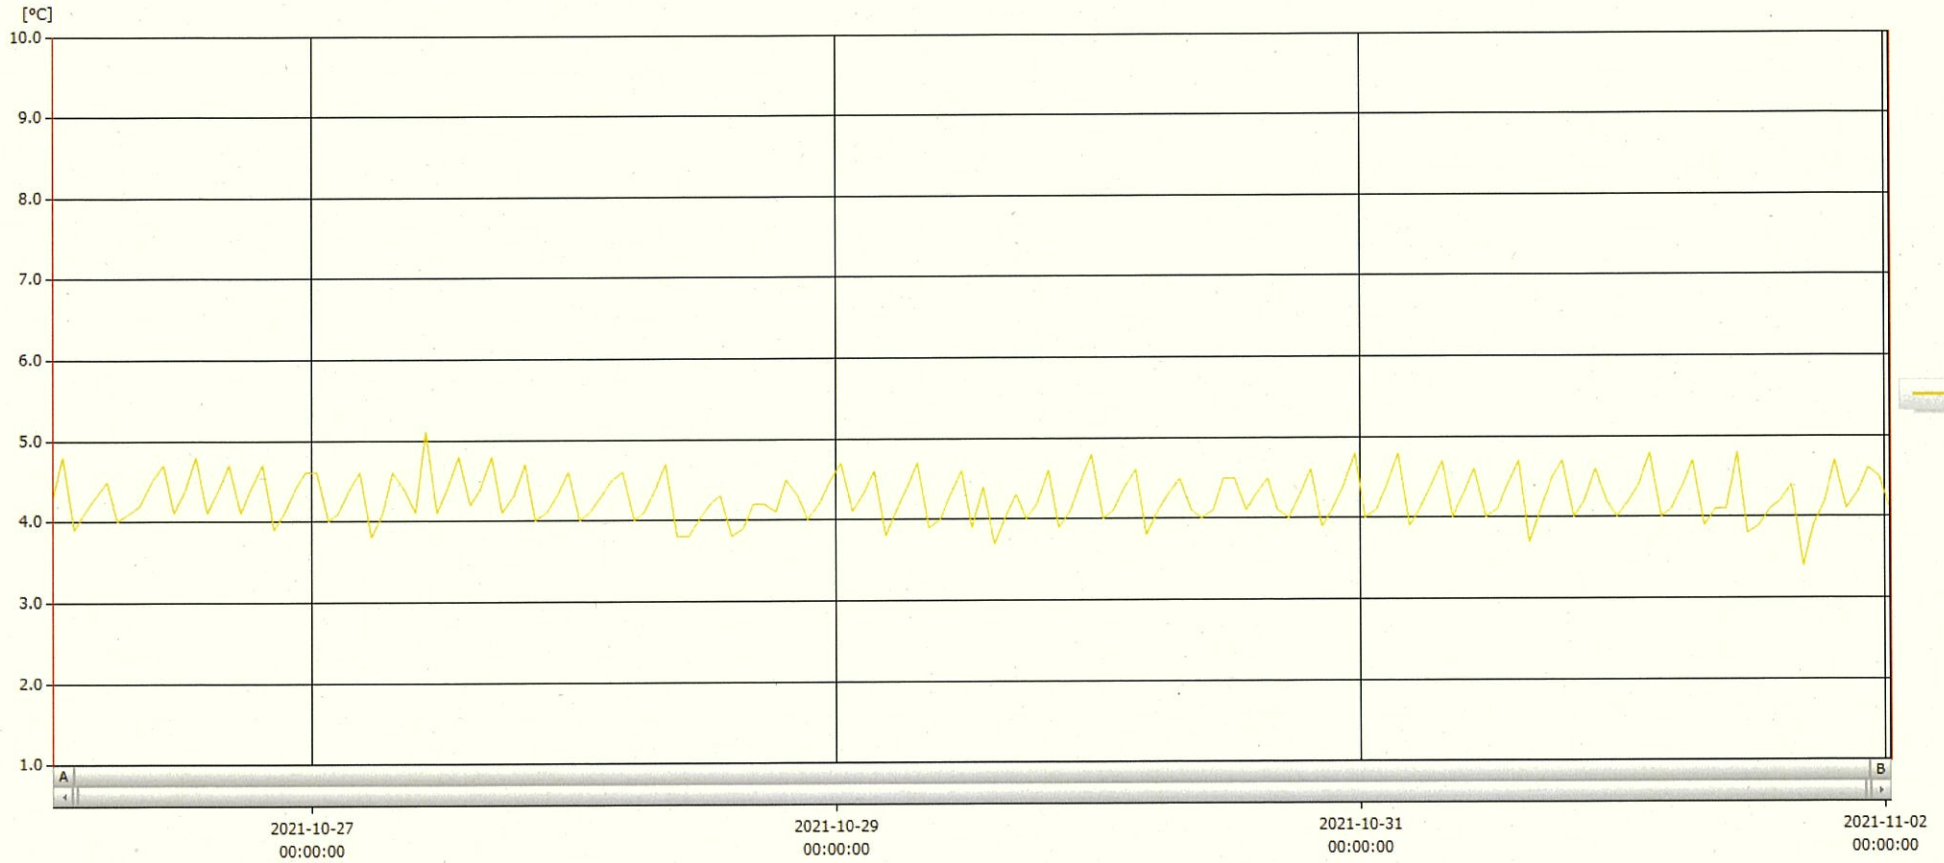

T&D Graph

表示範囲 2021-10-26 00:27:00 - 2021-11-02 00:28:00
 計算範囲 2021-10-26 00:27:00 - 2021-11-02 00:28:00

No.	チャンネル名	記録間隔	データ数	単位	最大値	最小値	平均値
No.2	reizo 検	60 min.	169	°C	5.1	3.4	4.3

02 NOV 2021

深不美章